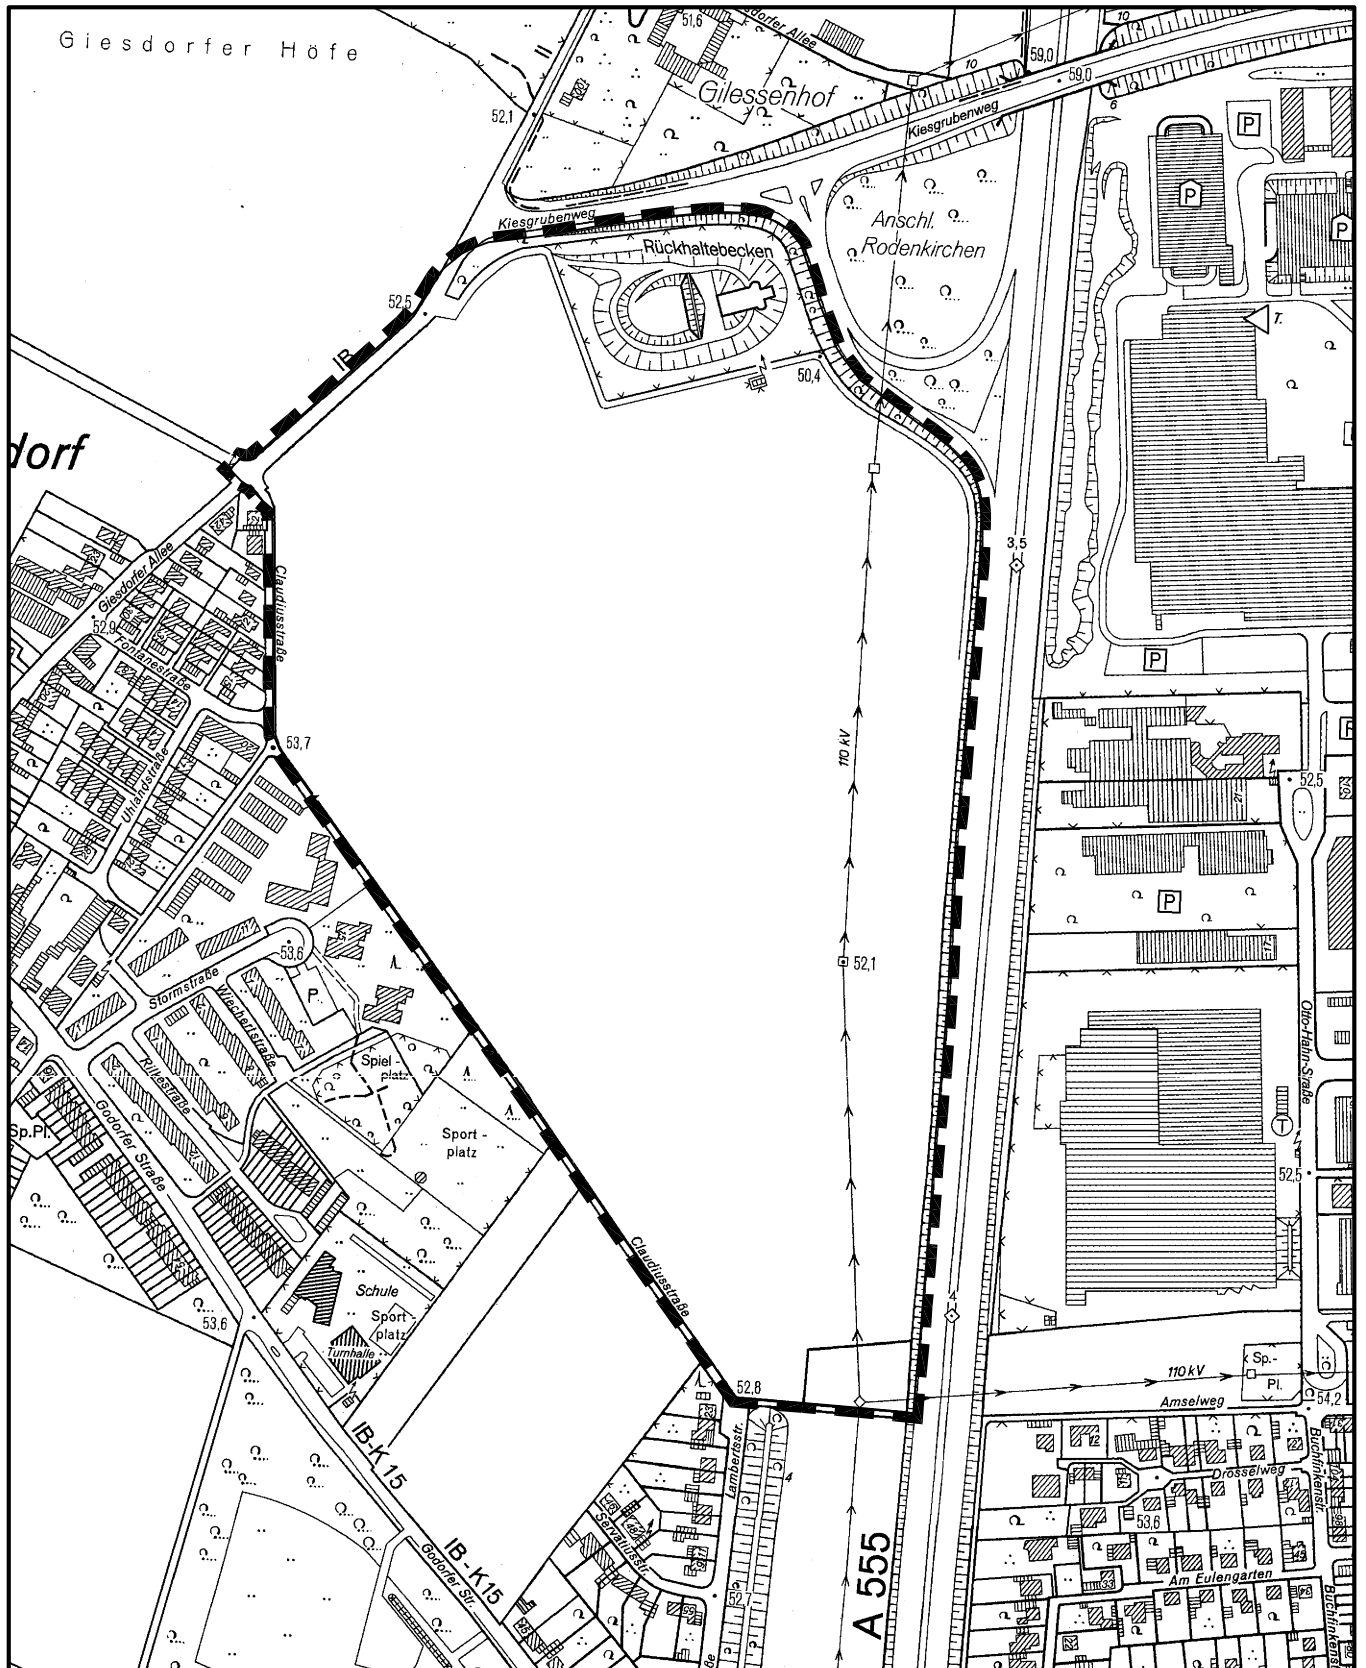

Bebauungsplan - Entwurf Claudiusstraße in Köln - Immendorf

Maßstab 1 : 5 000

Planwirkungsbereich der Vorlage zur Orientierung von Mitgliedern des Rates, der Ausschüsse und der Bezirksvertretungen, die wegen Befangenheit an den Beratungen zu diesem Tagesordnungspunkt nicht teilnehmen dürfen.