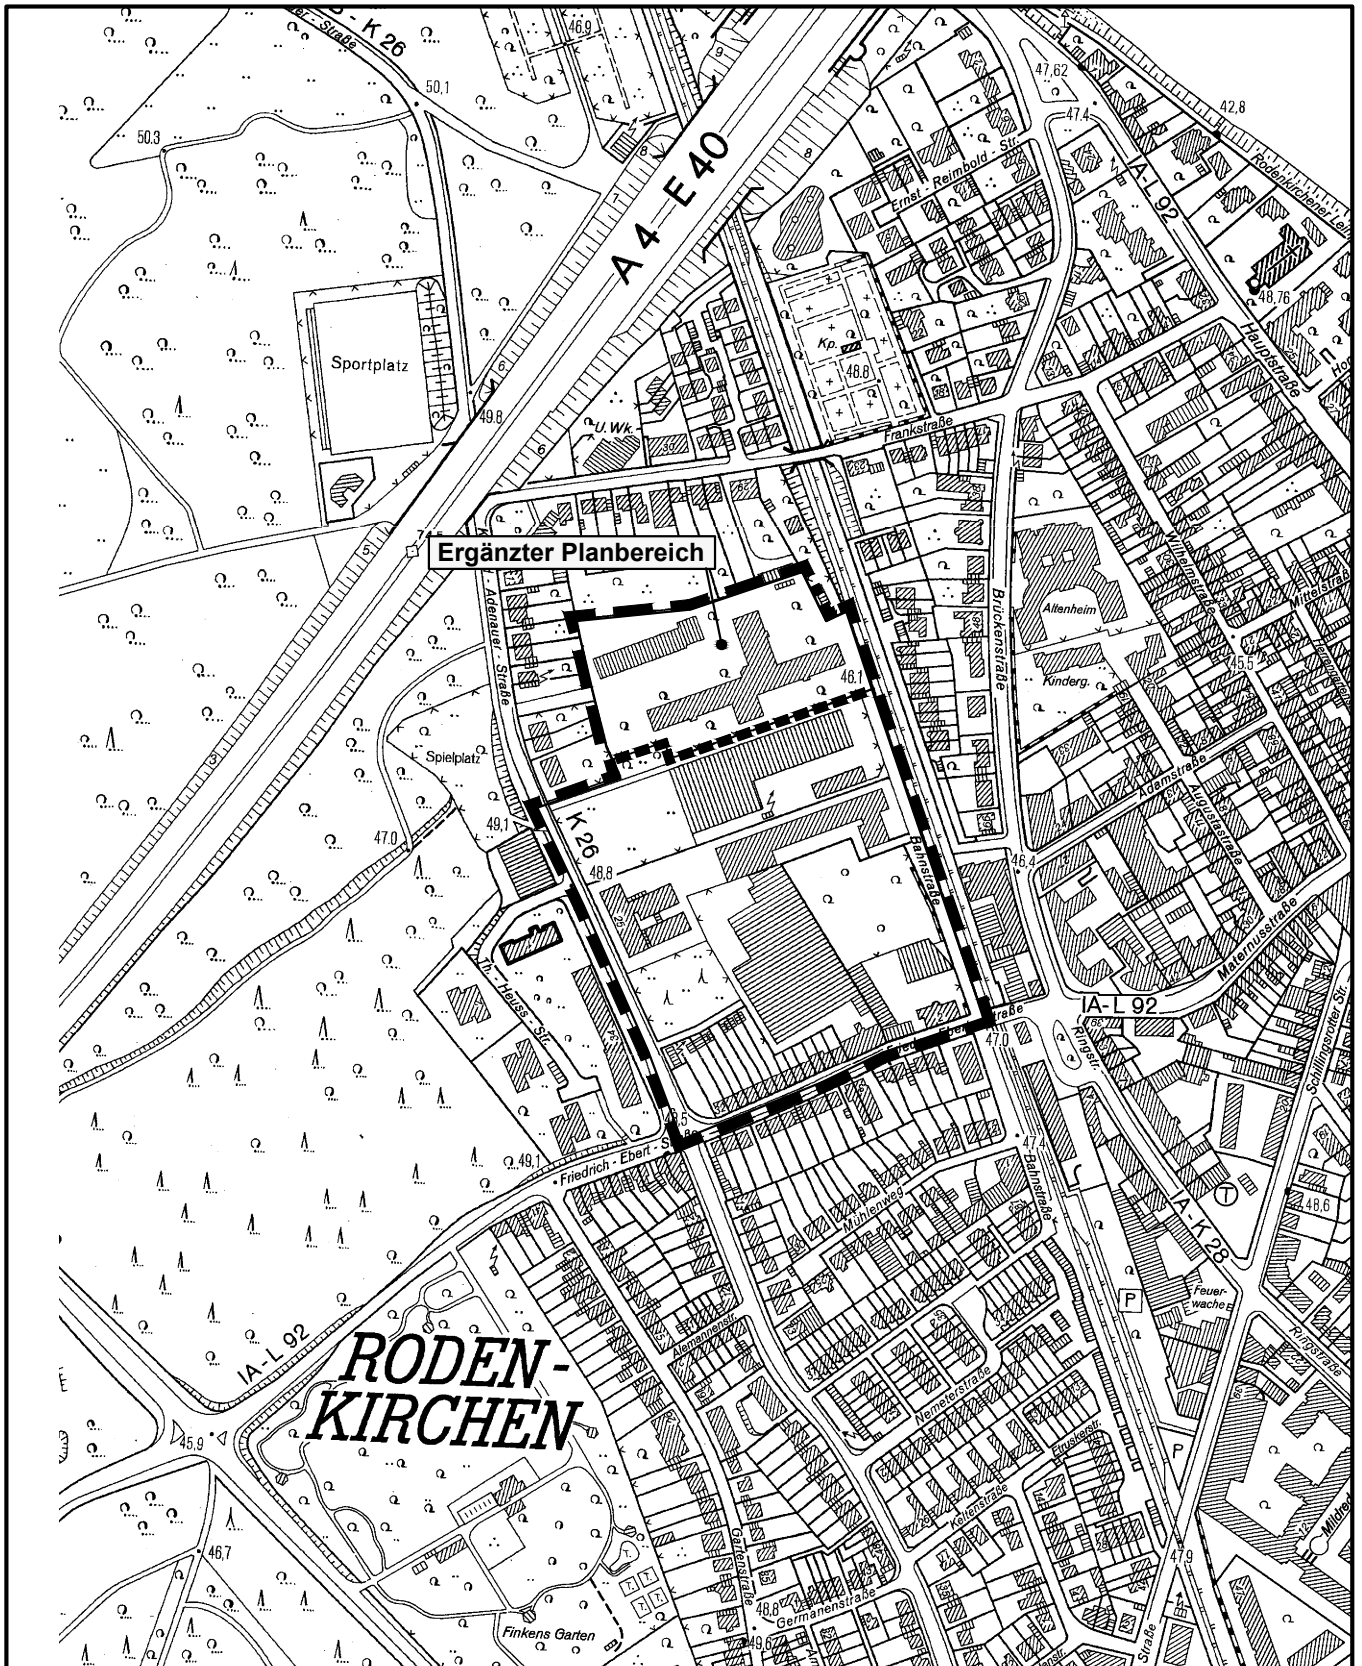

Geltungsbereich des Bebauungsplanes
Bahnstraße
in Köln - Rodenkirchen

Maßstab 1 : 5 000

Planwirkungsbereich der Vorlage zur Orientierung von Mitgliedern des Rates, der Ausschüsse und der Bezirksvertretungen, die wegen Befangenheit an den Beratungen zu diesem Tagesordnungspunkt nicht teilnehmen dürfen.