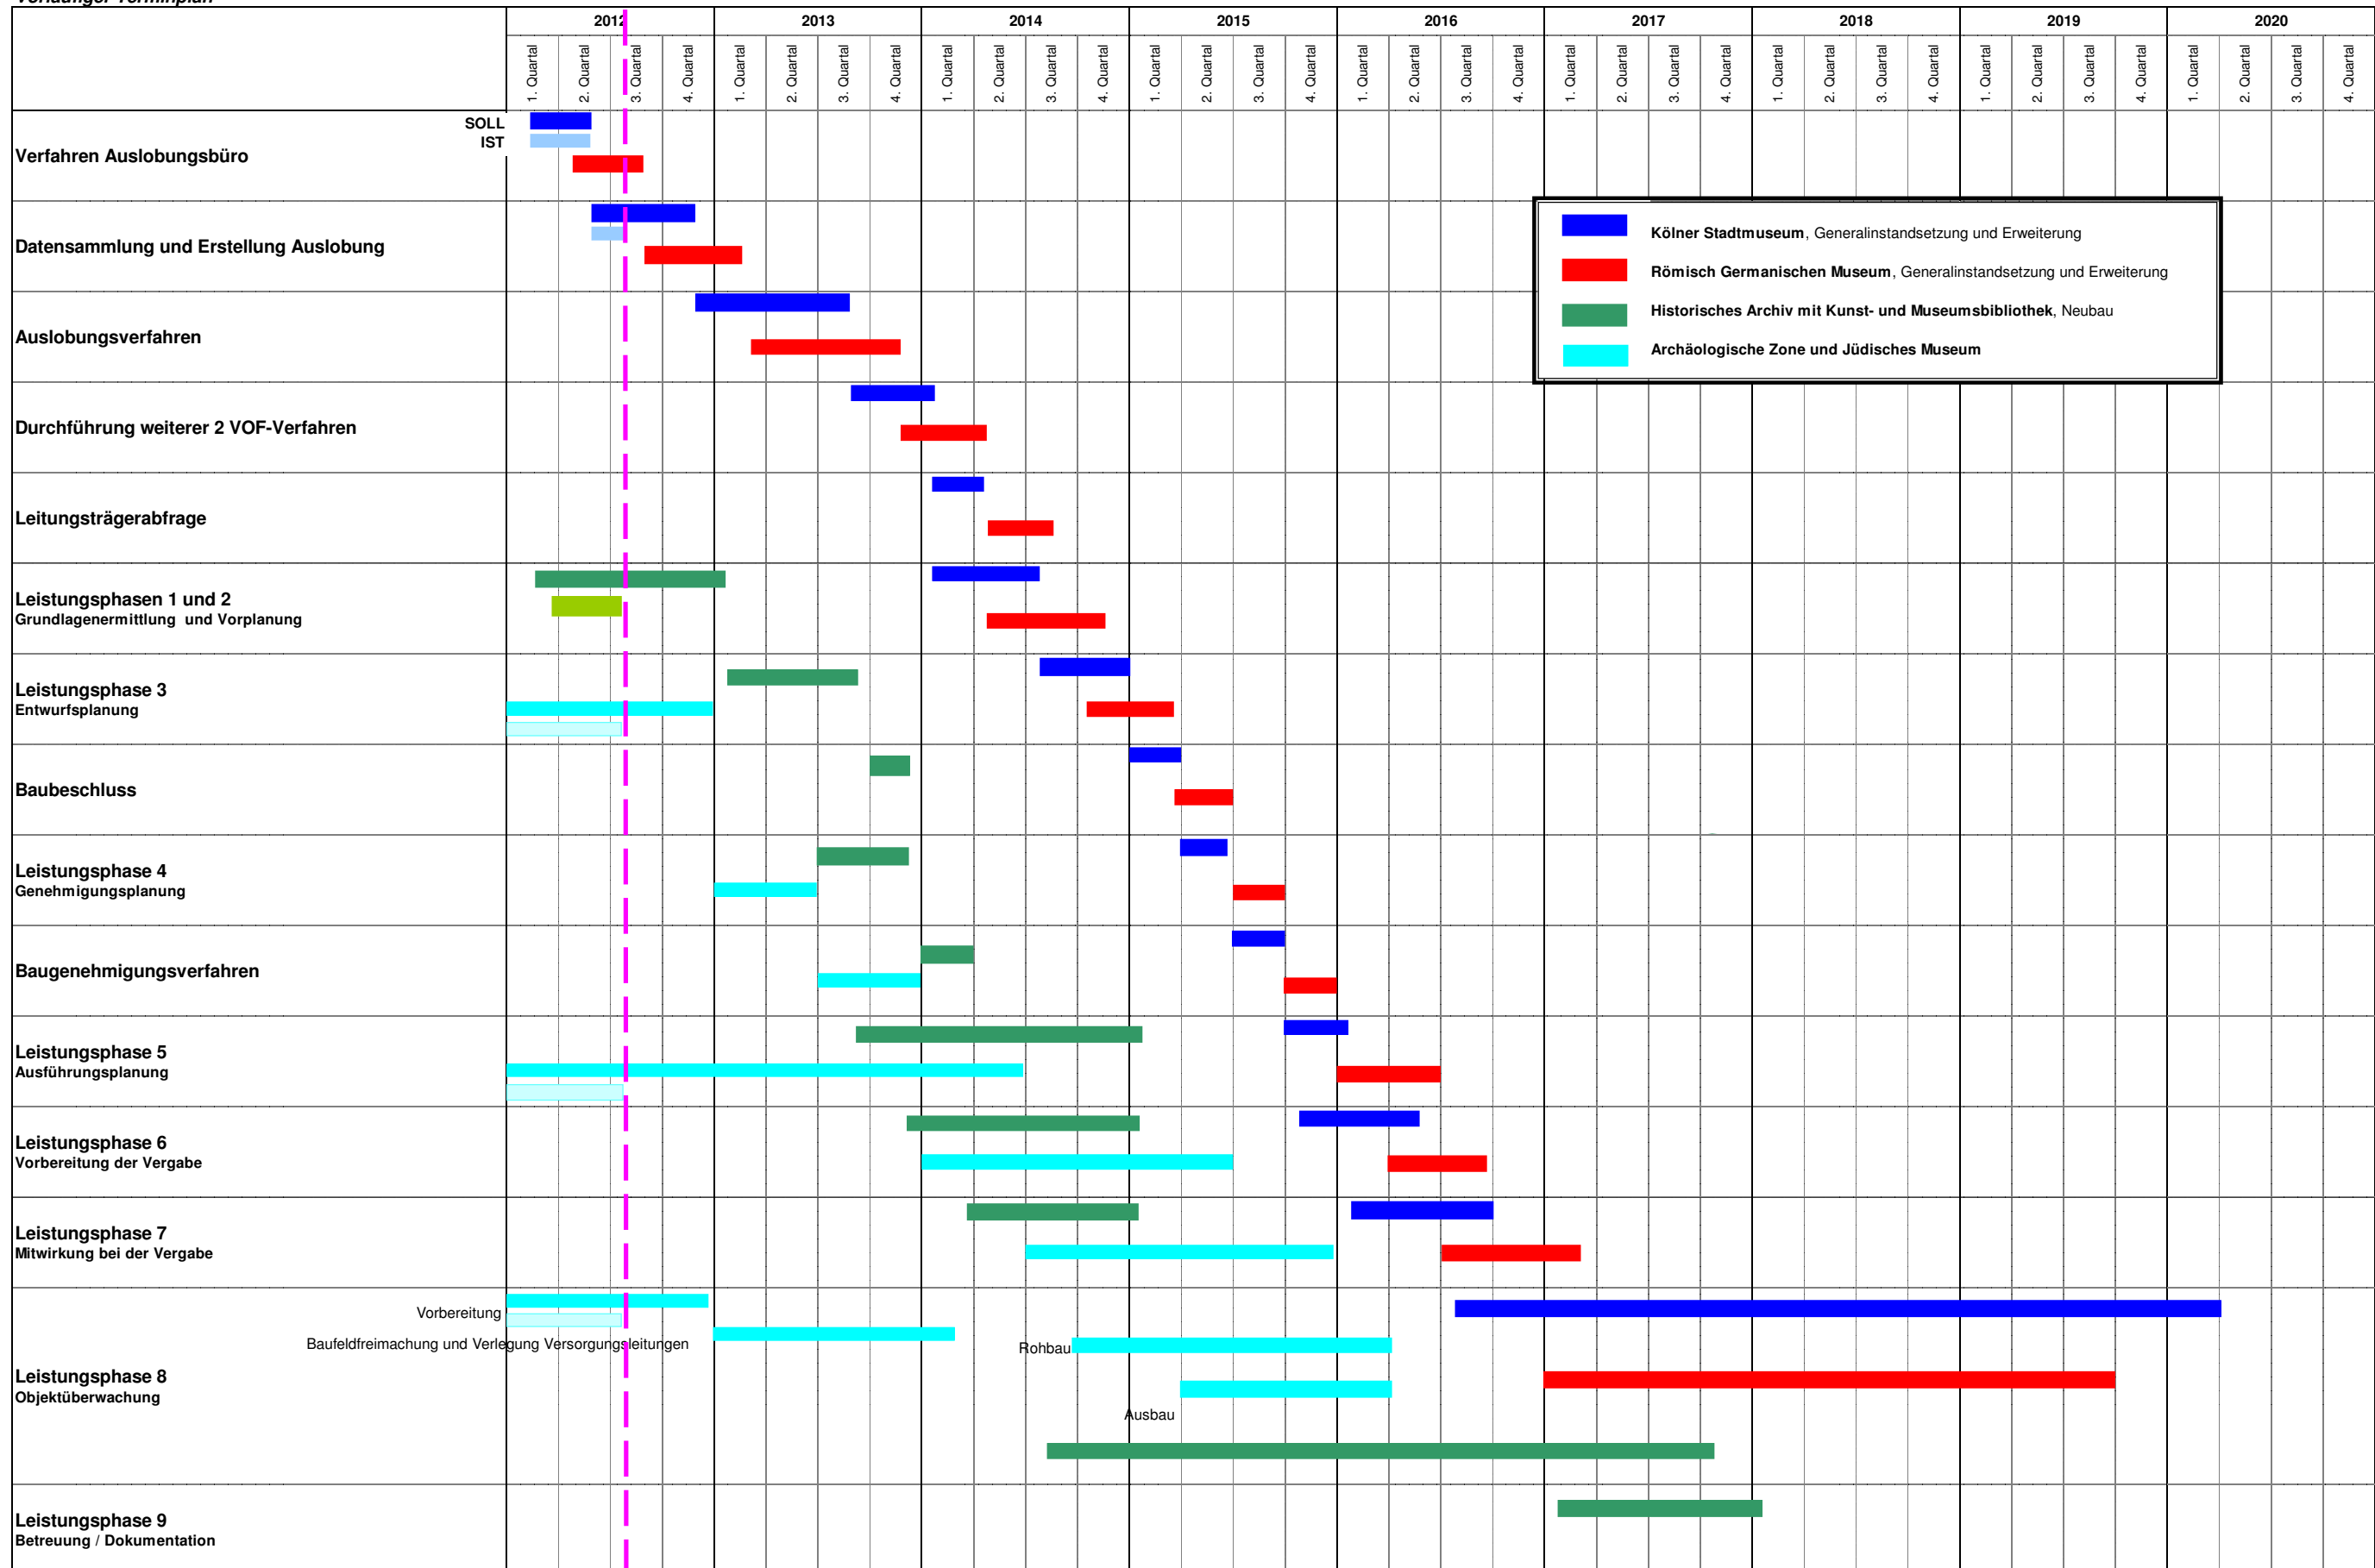

Baumaßnahmen Kunst- und Kulturbauten

Vorläufiger Terminplan

■ Kölner Stadtmuseum, Generalinstandsetzung und Erweiterung
■ Römisch Germanischen Museum, Generalinstandsetzung und Erweiterung
■ Historisches Archiv mit Kunst- und Museumsbibliothek, Neubau
■ Archäologische Zone und Jüdisches Museum