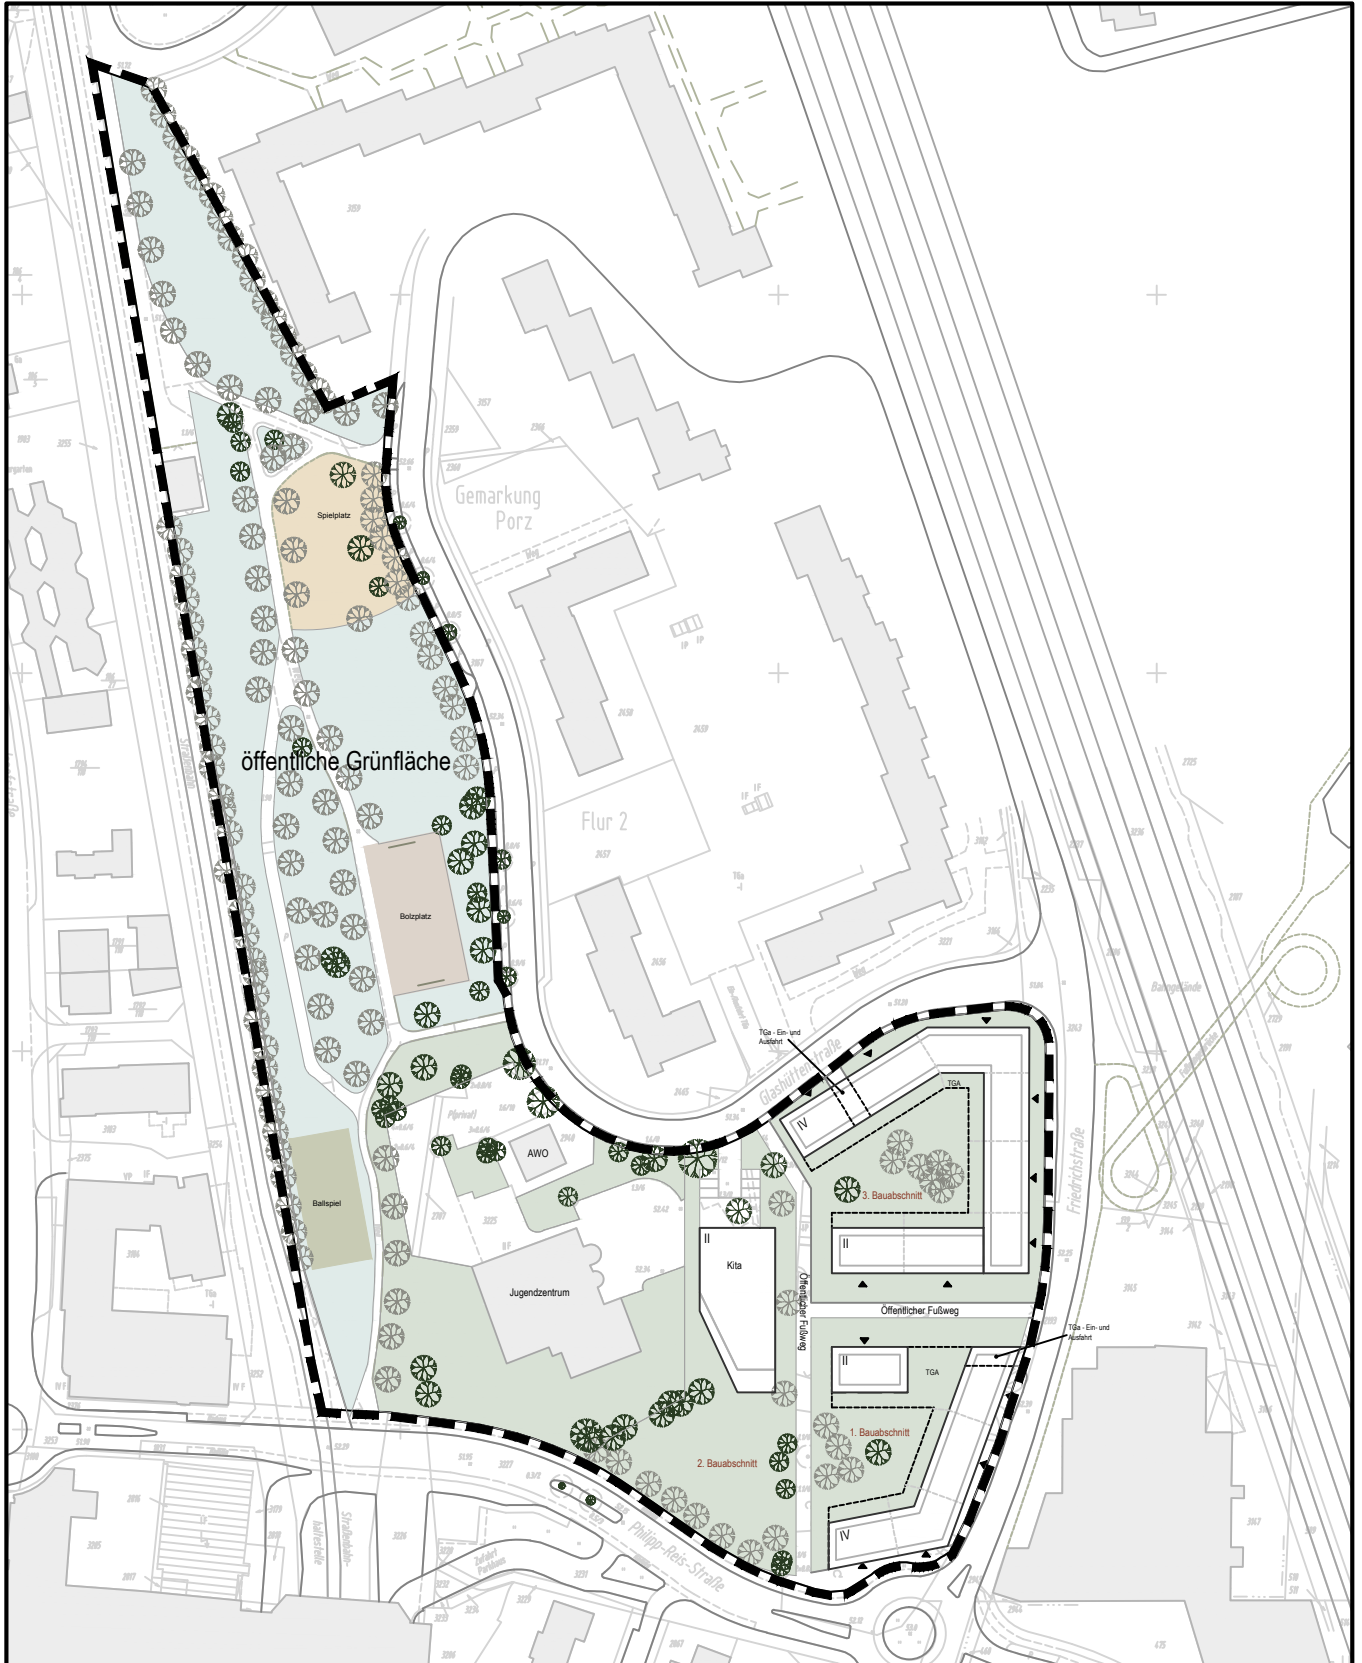

# Städtebauliches Planungskonzept Glashüttenstraße in Köln - Porz

Maßstab 1 : 2000

Planwirkungsbereich der Vorlage zur Orientierung von Mitgliedern des Rates, der Ausschüsse und der Bezirksvertretungen, die wegen Befangenheit an den Beratungen zu diesem Tagesordnungspunkt nicht teilnehmen dürfen.