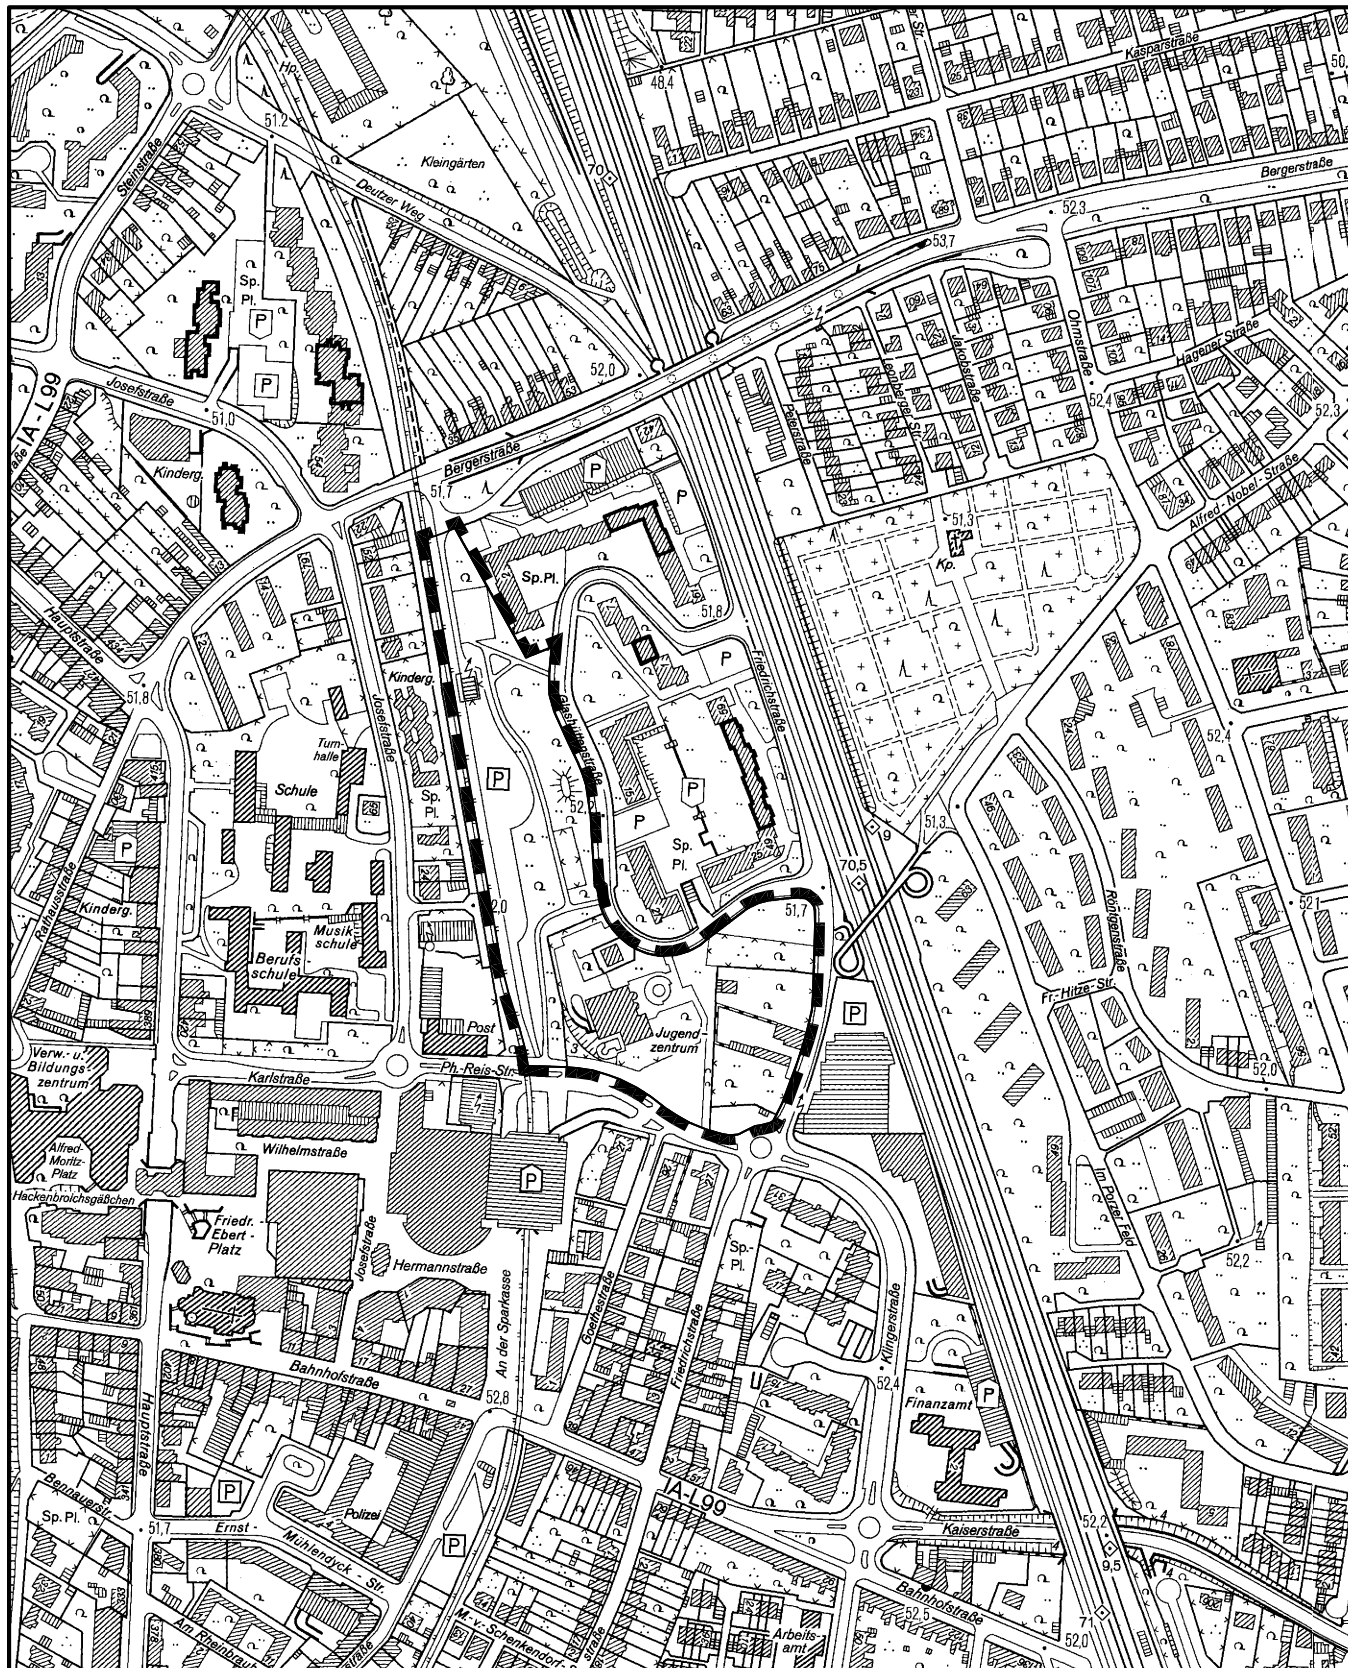

Geltungsbereich des Bebauungsplanes **Glashüttenstraße** in Köln - Porz

Maßstab 1 : 5 000

Planwirkungsbereich der Vorlage zur Orientierung von Mitgliedern des Rates, der Ausschüsse und der Bezirksvertretungen, die wegen Befangenheit an den Beratungen zu diesem Tagesordnungspunkt nicht teilnehmen dürfen.