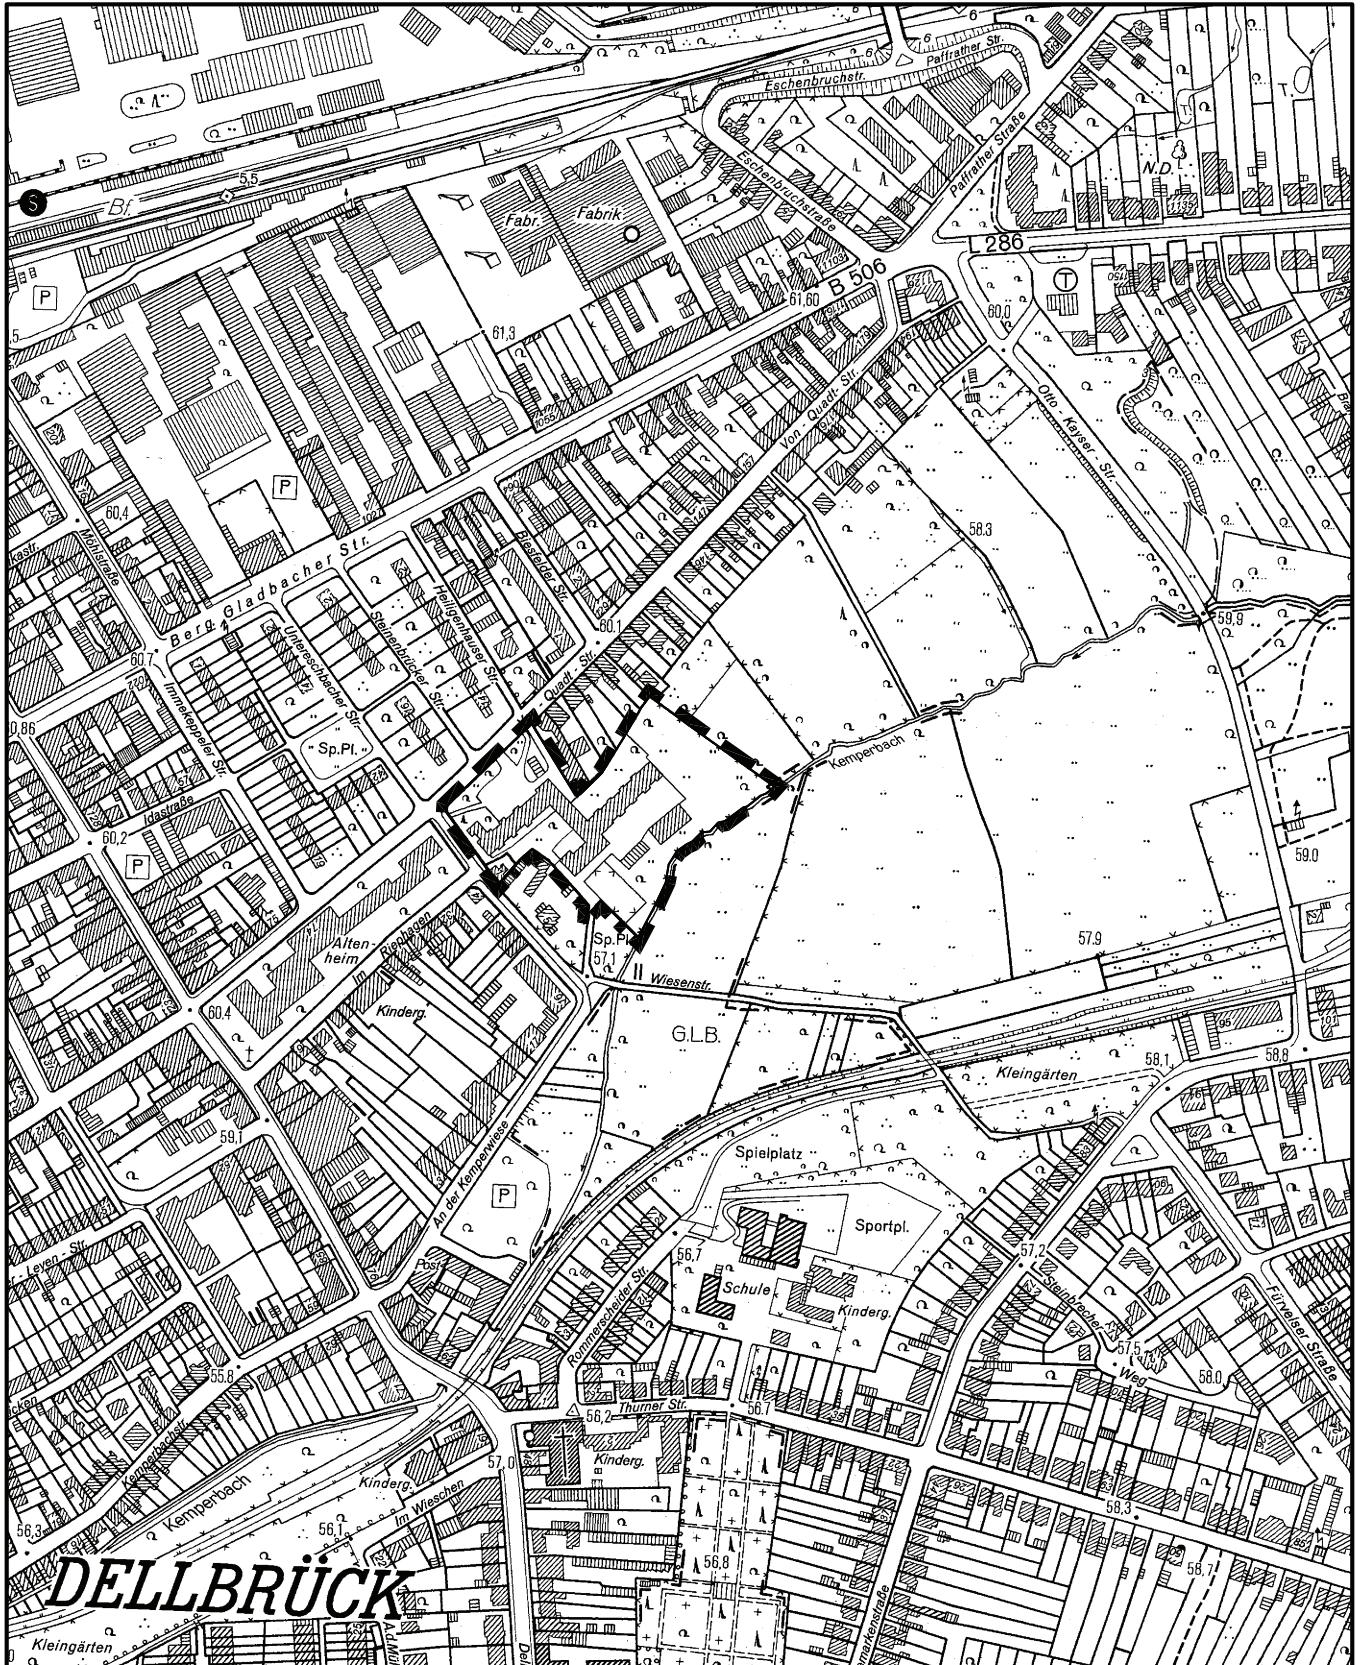

Übersichtskarte Von - Quadt - Straße in Köln - Dellbrück

Maßstab 1 : 5 000

Planwirkungsbereich der Vorlage zur Orientierung von Mitgliedern des Rates, der Ausschüsse und der Bezirksvertretungen, die wegen Befangenheit an den Beratungen zu diesem Tagesordnungspunkt nicht teilnehmen dürfen.