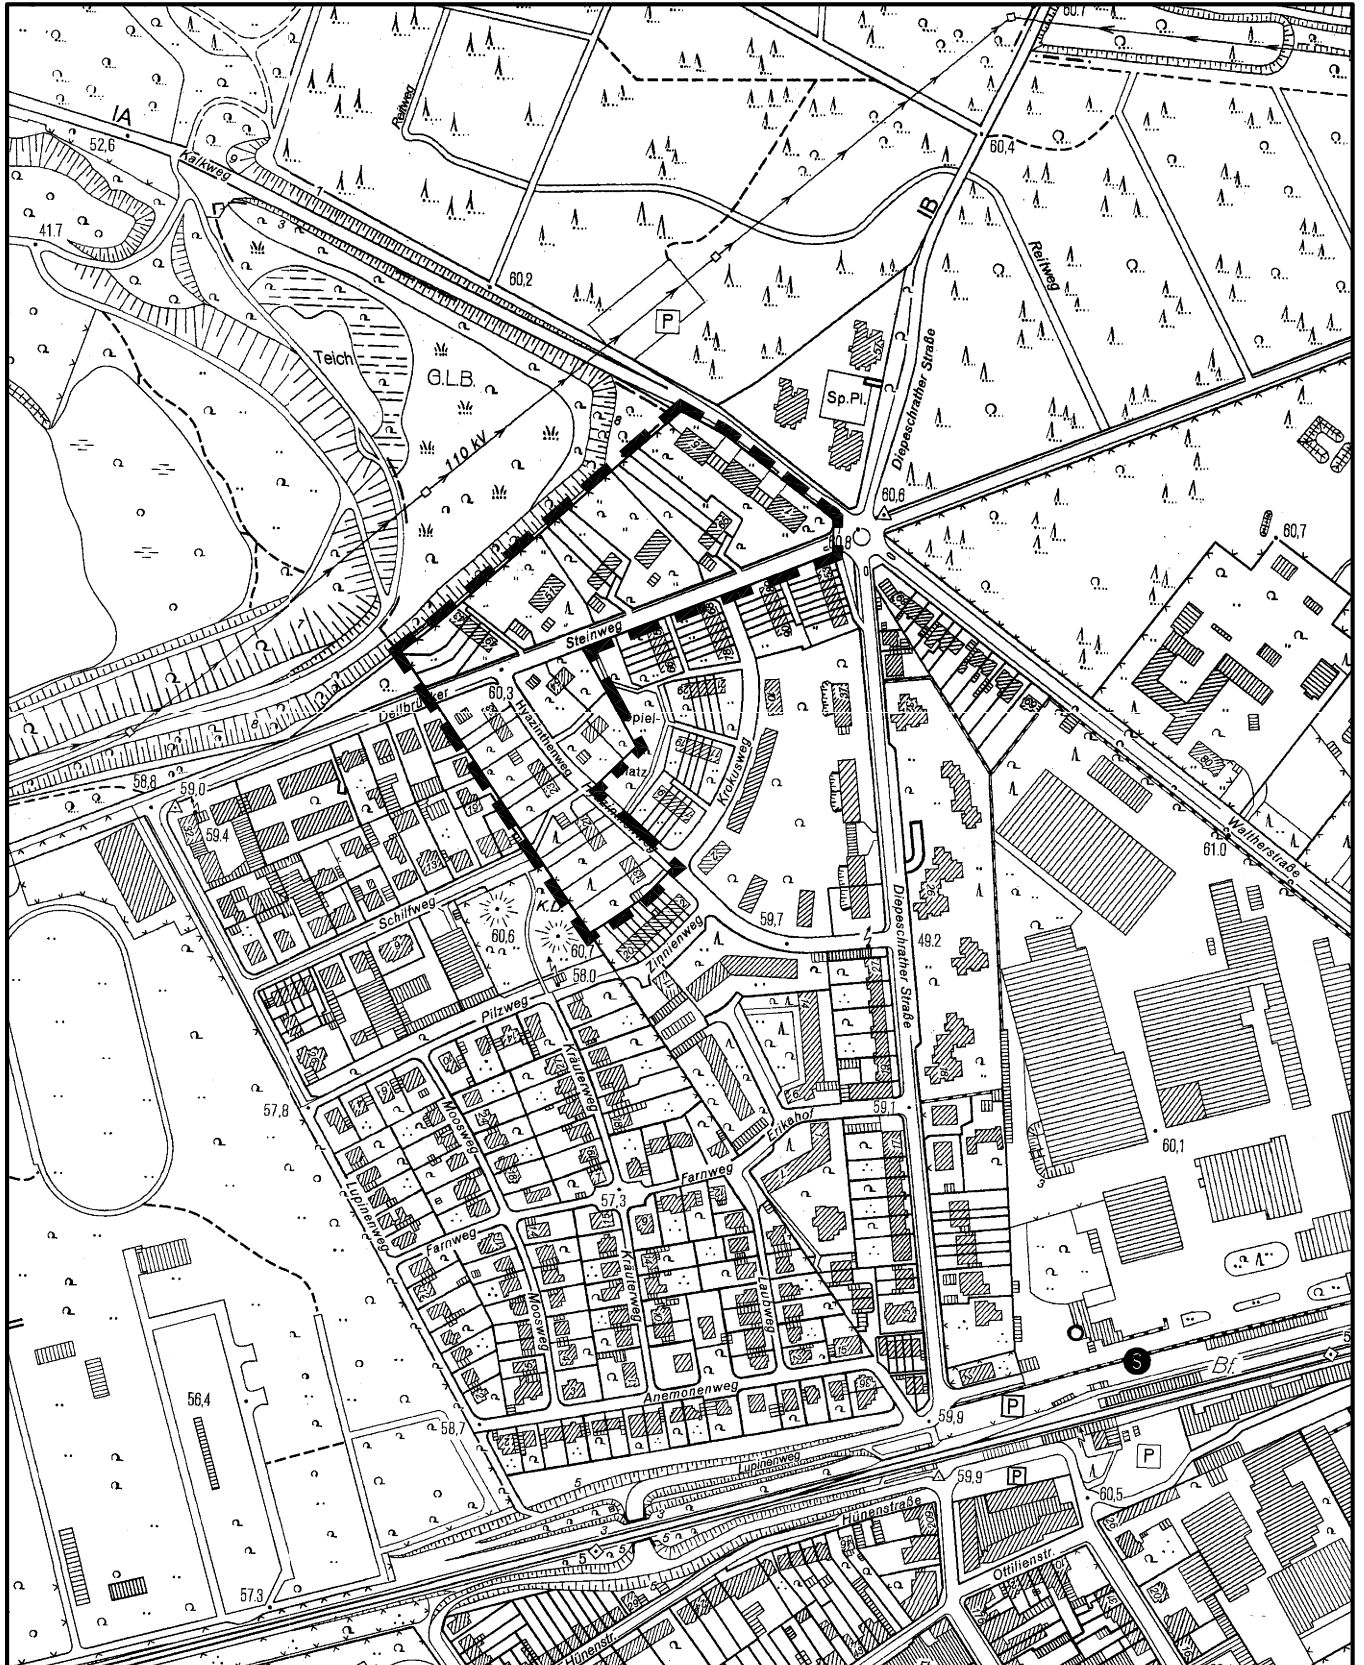

Geltungsbereich des Bebauungsplanes Nr. 74500/04

Hyazinthenweg

in Köln - Dellbrück

Maßstab 1 : 5 000

Planwirkungsbereich der Vorlage zur Orientierung von Mitgliedern des Rates, der Ausschüsse und der Bezirksvertretungen, die wegen Befangenheit an den Beratungen zu diesem Tagesordnungspunkt nicht teilnehmen dürfen.