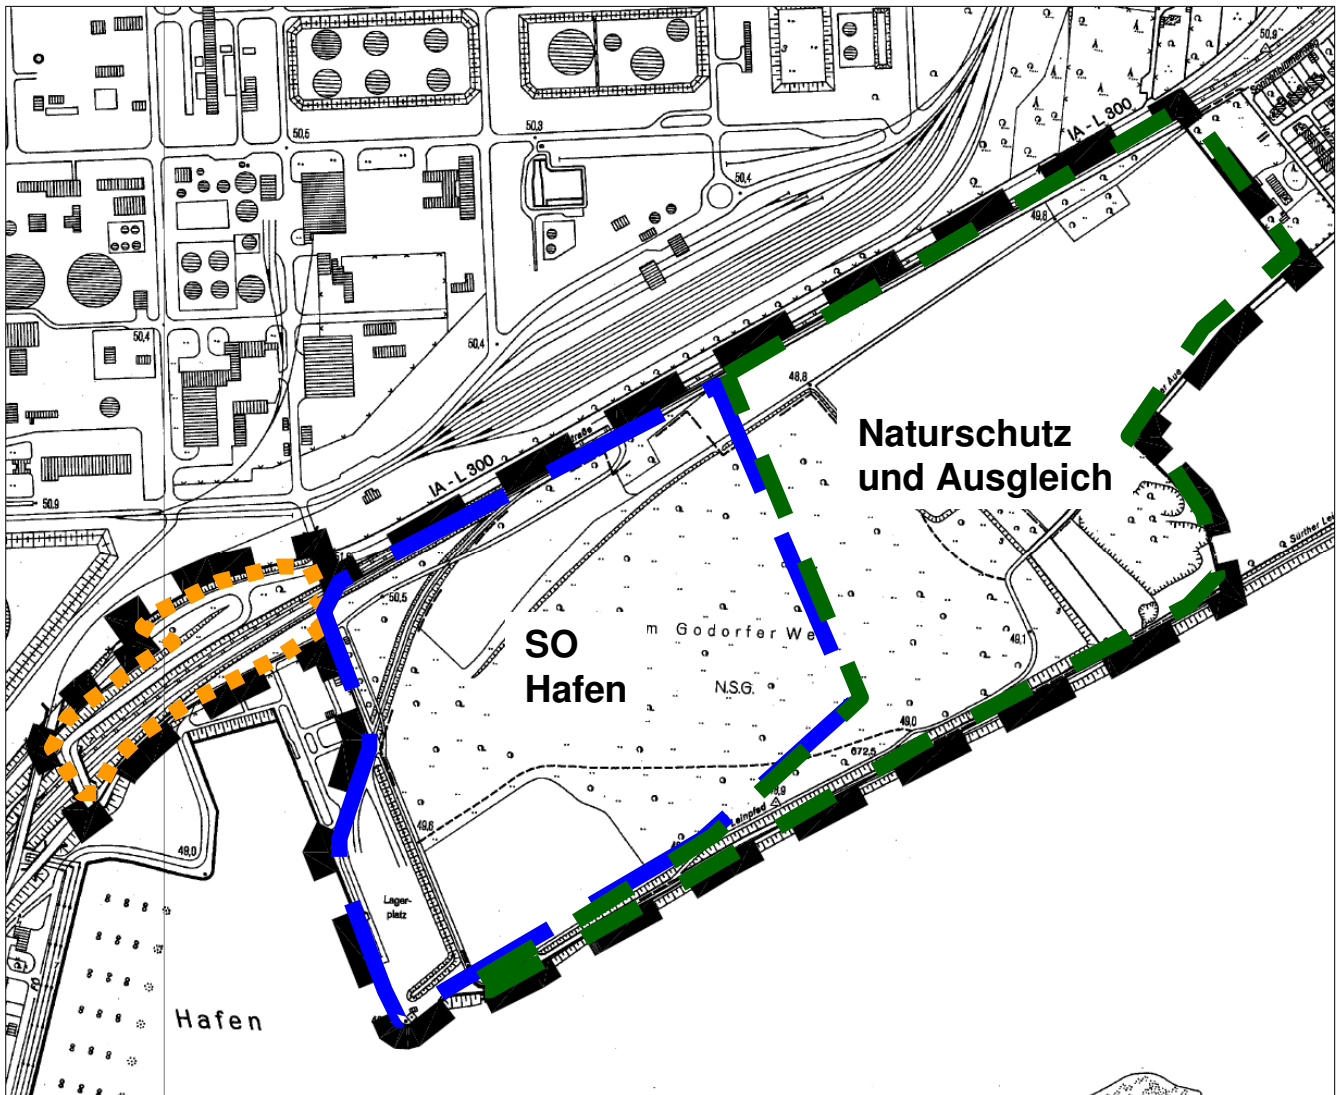

**Bebauungsplanverfahren
Godorfer Hafen in Köln-Godorf**

Ohne Maßstab

Sondergebiet Hafen

Naturschutzgebiet / Ausgleichsfläche

Verkehrsflächen