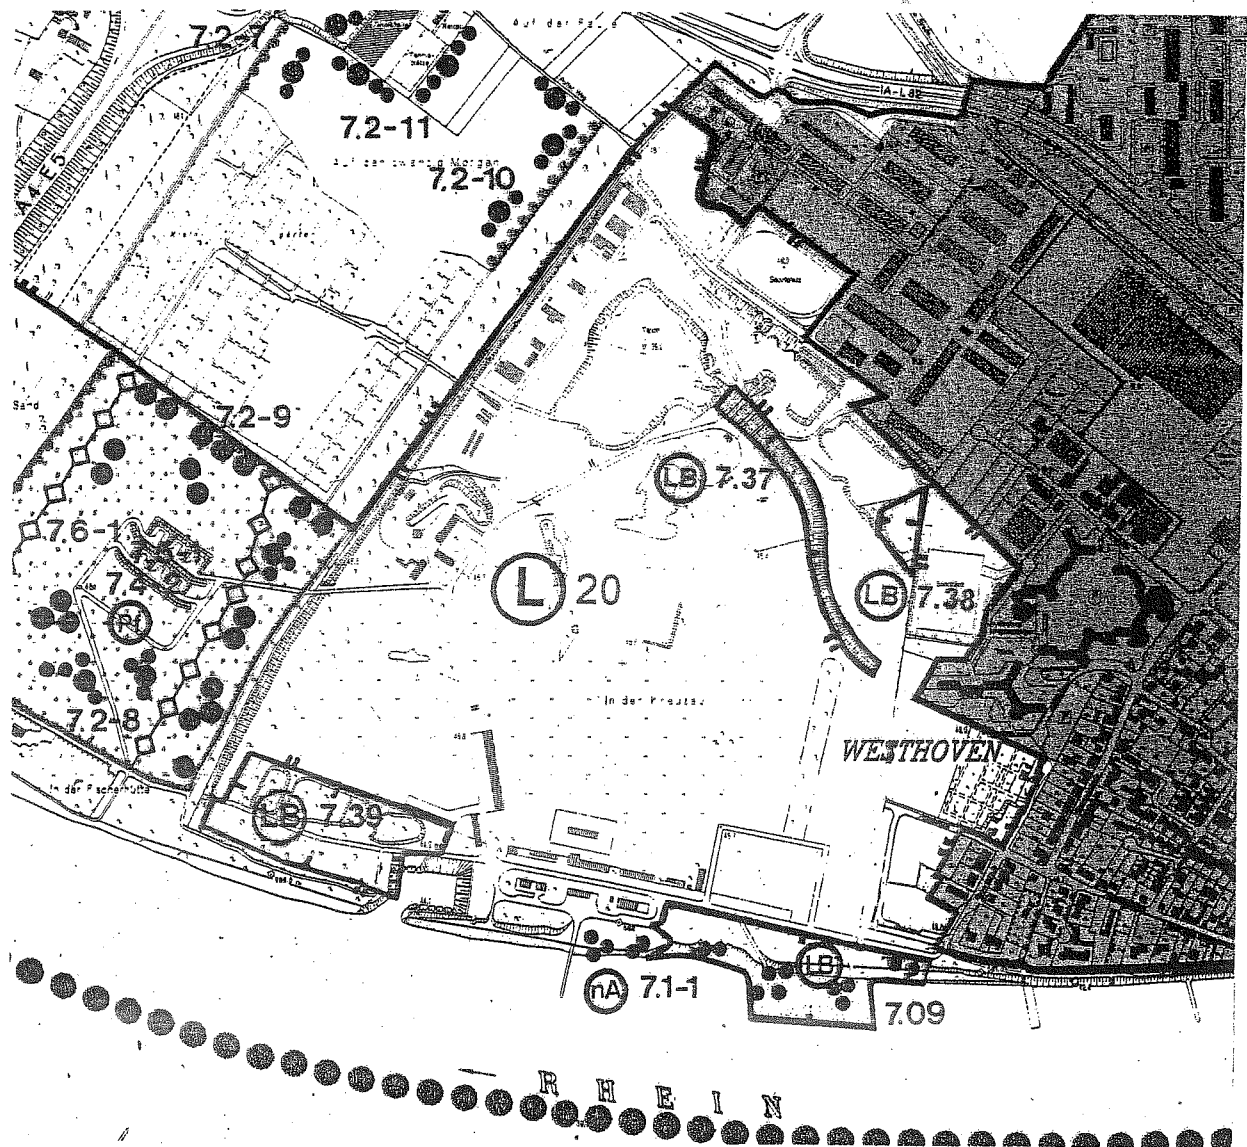

Erweiterung des Geltungsbereichs, eines Entwicklungsziels und eines
Landschaftsschutzgebiets sowie Festsetzung von geschützten
Landschaftsbestandteilen im Bereich der Kaserne Brasseur im Bezirk 7, Porz

Planquadrat 7040

NEU

- Entwicklungsziel: Die Erweiterungsfläche erhält das Entwicklungsziel 1 (Erhaltung und Weiterentwicklung einer weitgehend naturnahen Landschaft)