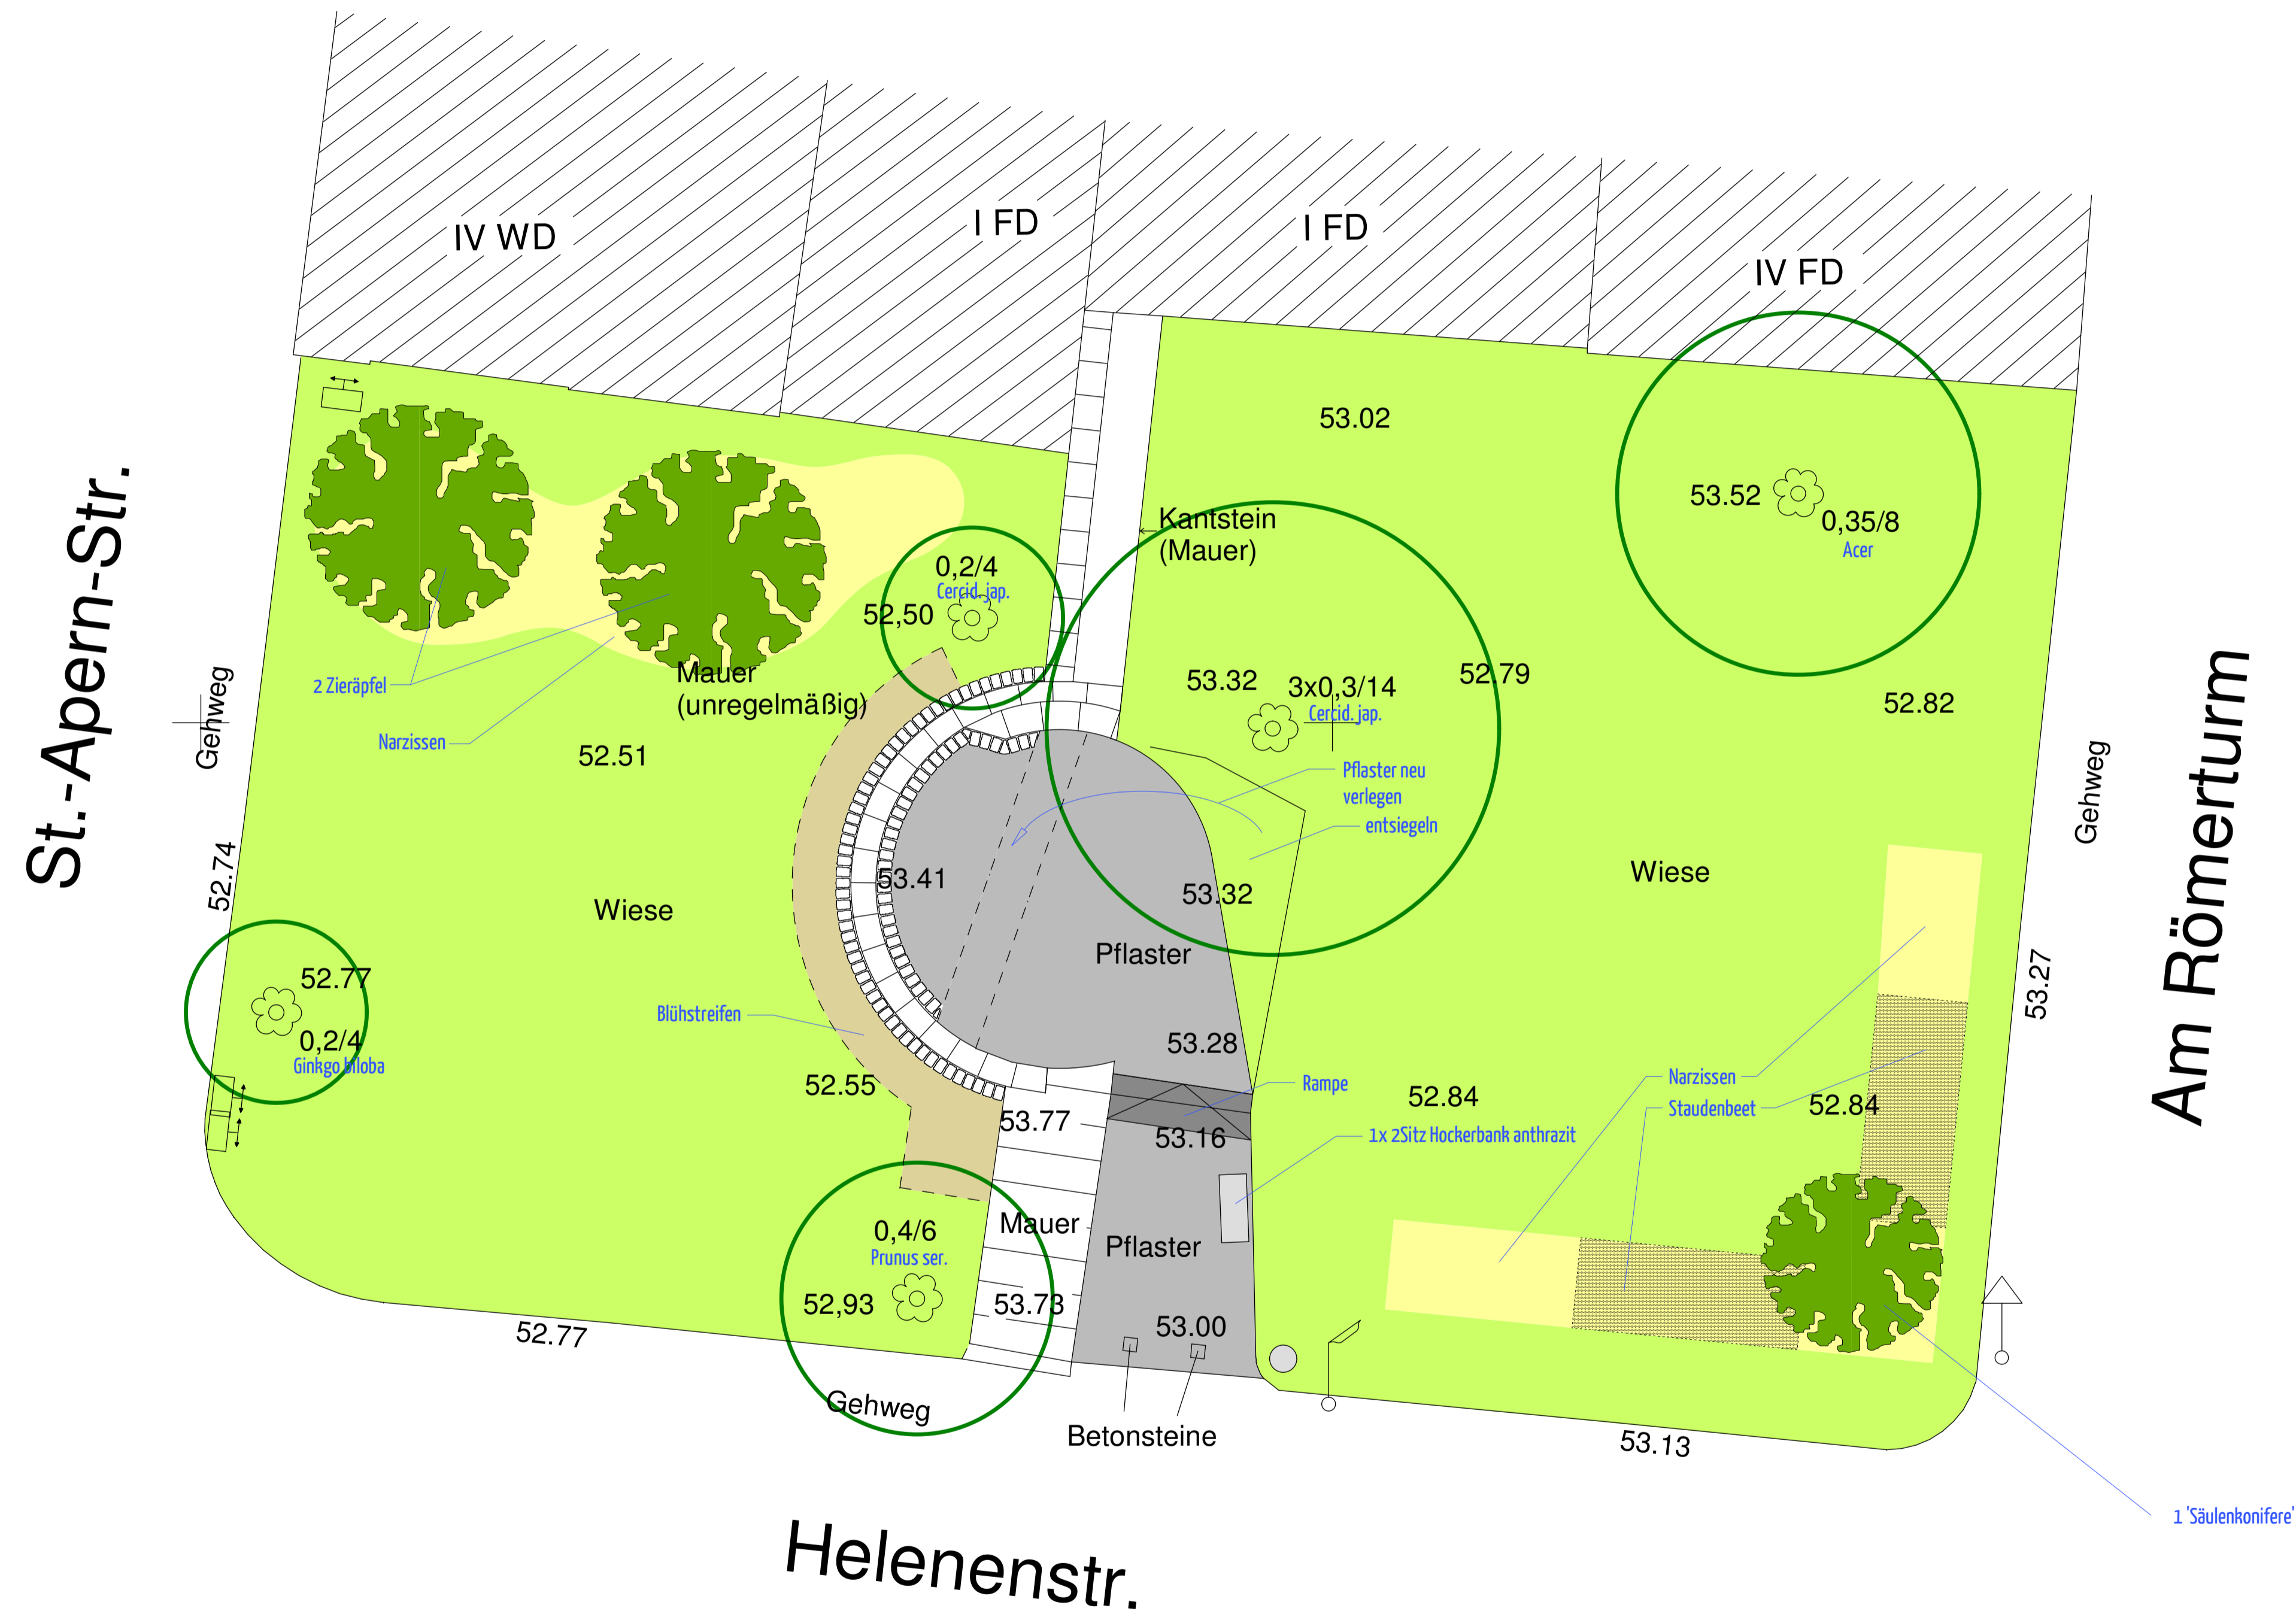

# Am Römerturm Helenenstr. 1

## Legende:

-  Baum vorhanden
-  Baum neu 2x Zierapfel Malus 'Evereste' Sol ew 4xv mDb Kronenbreite 100-150 20-25  
1x Säulenkonifere x Cupressoparis leylandii
-  Narzissen
-  Stauden
-  Blühstreifen
-  Wiese
-  Natursteinpflaster

Änderungsindex		
Datum	Verfasser	Bemerkung
31.10.2012	Rode	Detail Bankstandort korrigiert

		
Projekt: <b>Helenenstraße</b> in Köln - Altstadt Nord		Plan-Nummer: 1
Planbezeichnung: <b>Entwurf</b> Umgestaltung der Flächen am Römerturm		Plangröße: DIN A1
Bearbeitet: S. Rauchschalbe		Gezeichnet: J. Rode
Datum: 31.10.2012		Maßstab: 1:100
67	M. Kaune 12.10.2012	67/1
67/46	M. Heibroder 11.10.2012	66
		67/4
		67/2