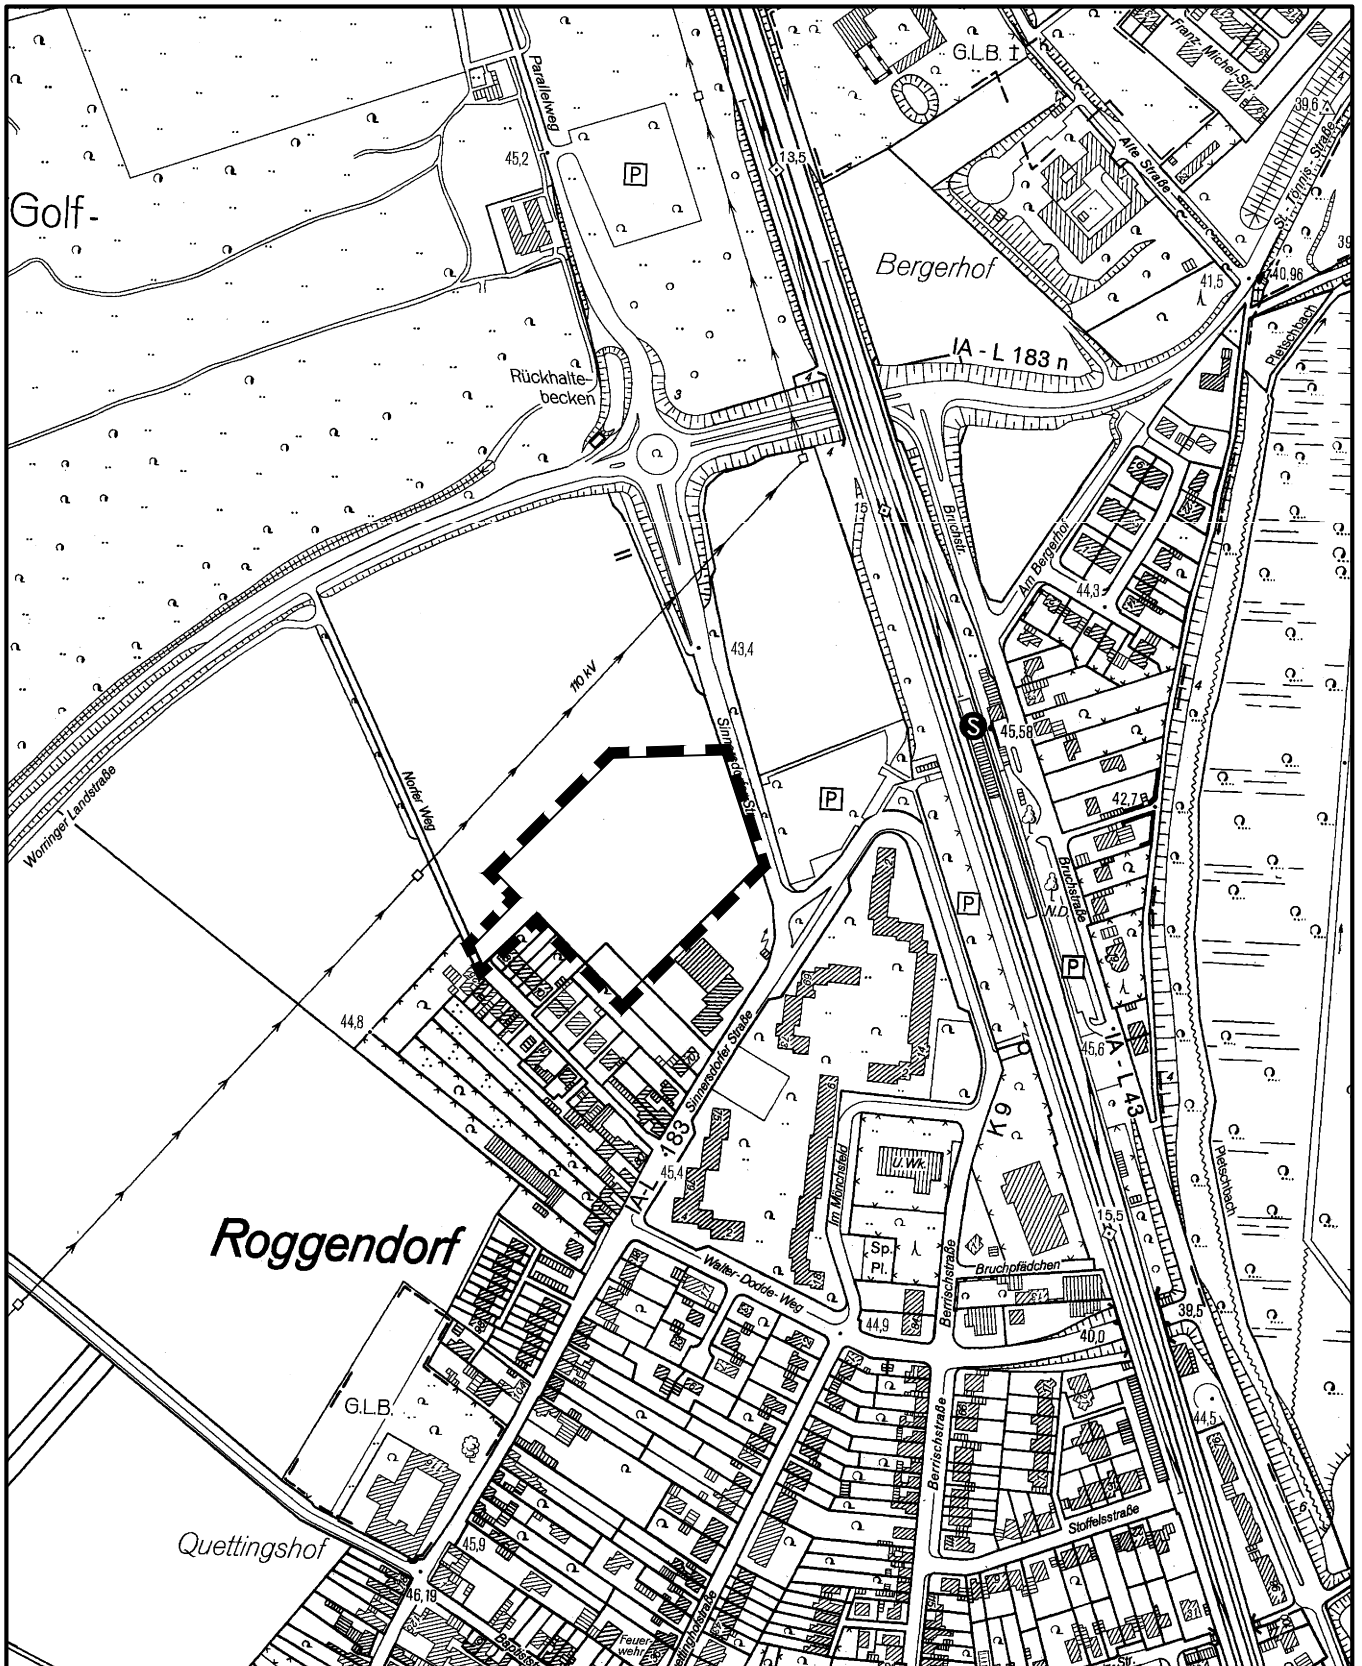

## Aufstellung des Bebauungsplanes Nr. 59579/05

# Sinnersdorfer Straße

in Köln - Roggendorf/Thenhoven

Maßstab 1 : 5 000

Planwirkungsbereich der Vorlage zur Orientierung von Mitgliedern des Rates, der Ausschüsse und der Bezirksvertretungen, die wegen Befangenheit an den Beratungen zu diesem Tagesordnungspunkt nicht teilnehmen dürfen.