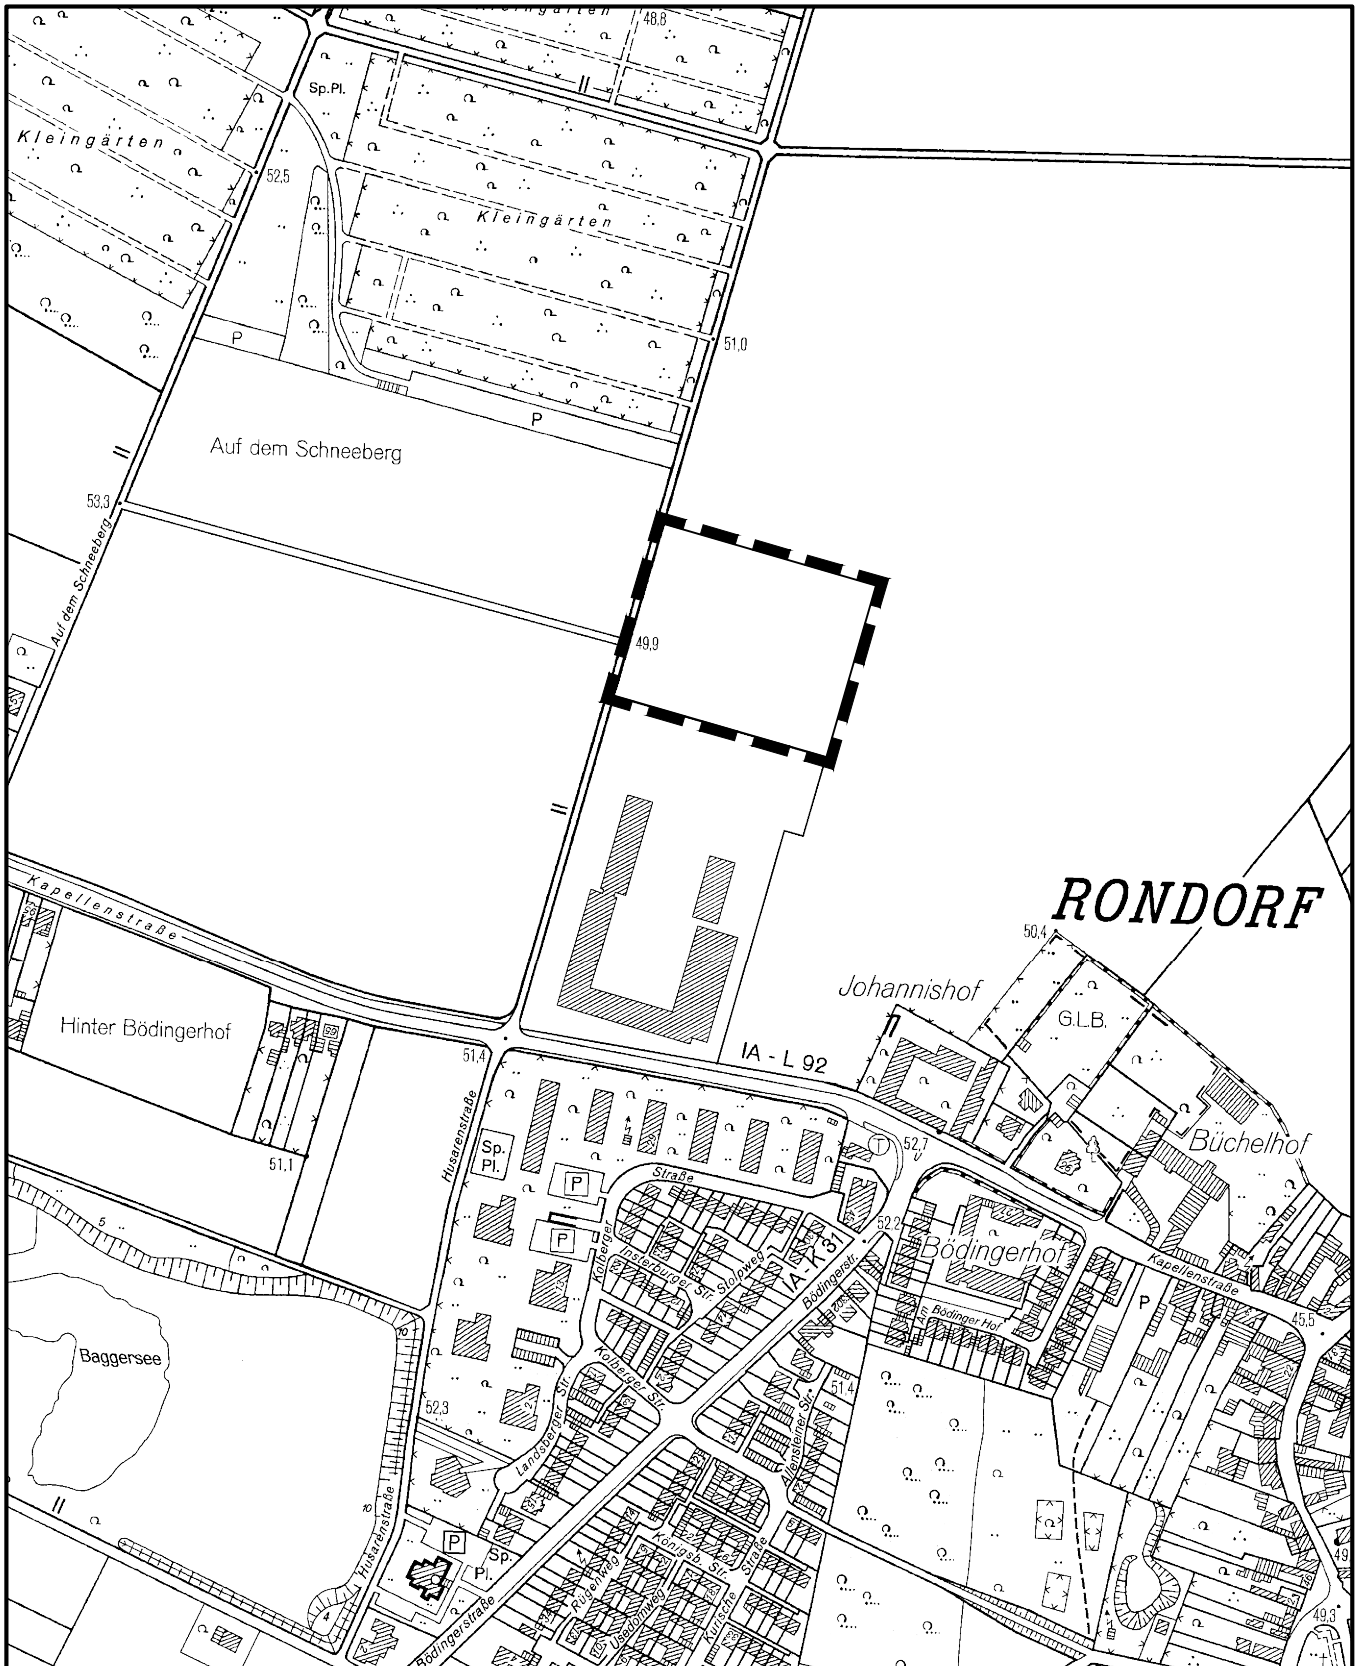

# Husarenstraße in Köln - Rondorf

Maßstab 1 : 5 000

Planwirkungsbereich der Vorlage zur Orientierung von Mitgliedern des Rates, der Ausschüsse und der Bezirksvertretungen, die wegen Befangenheit an den Beratungen zu diesem Tagesordnungspunkt nicht teilnehmen dürfen.