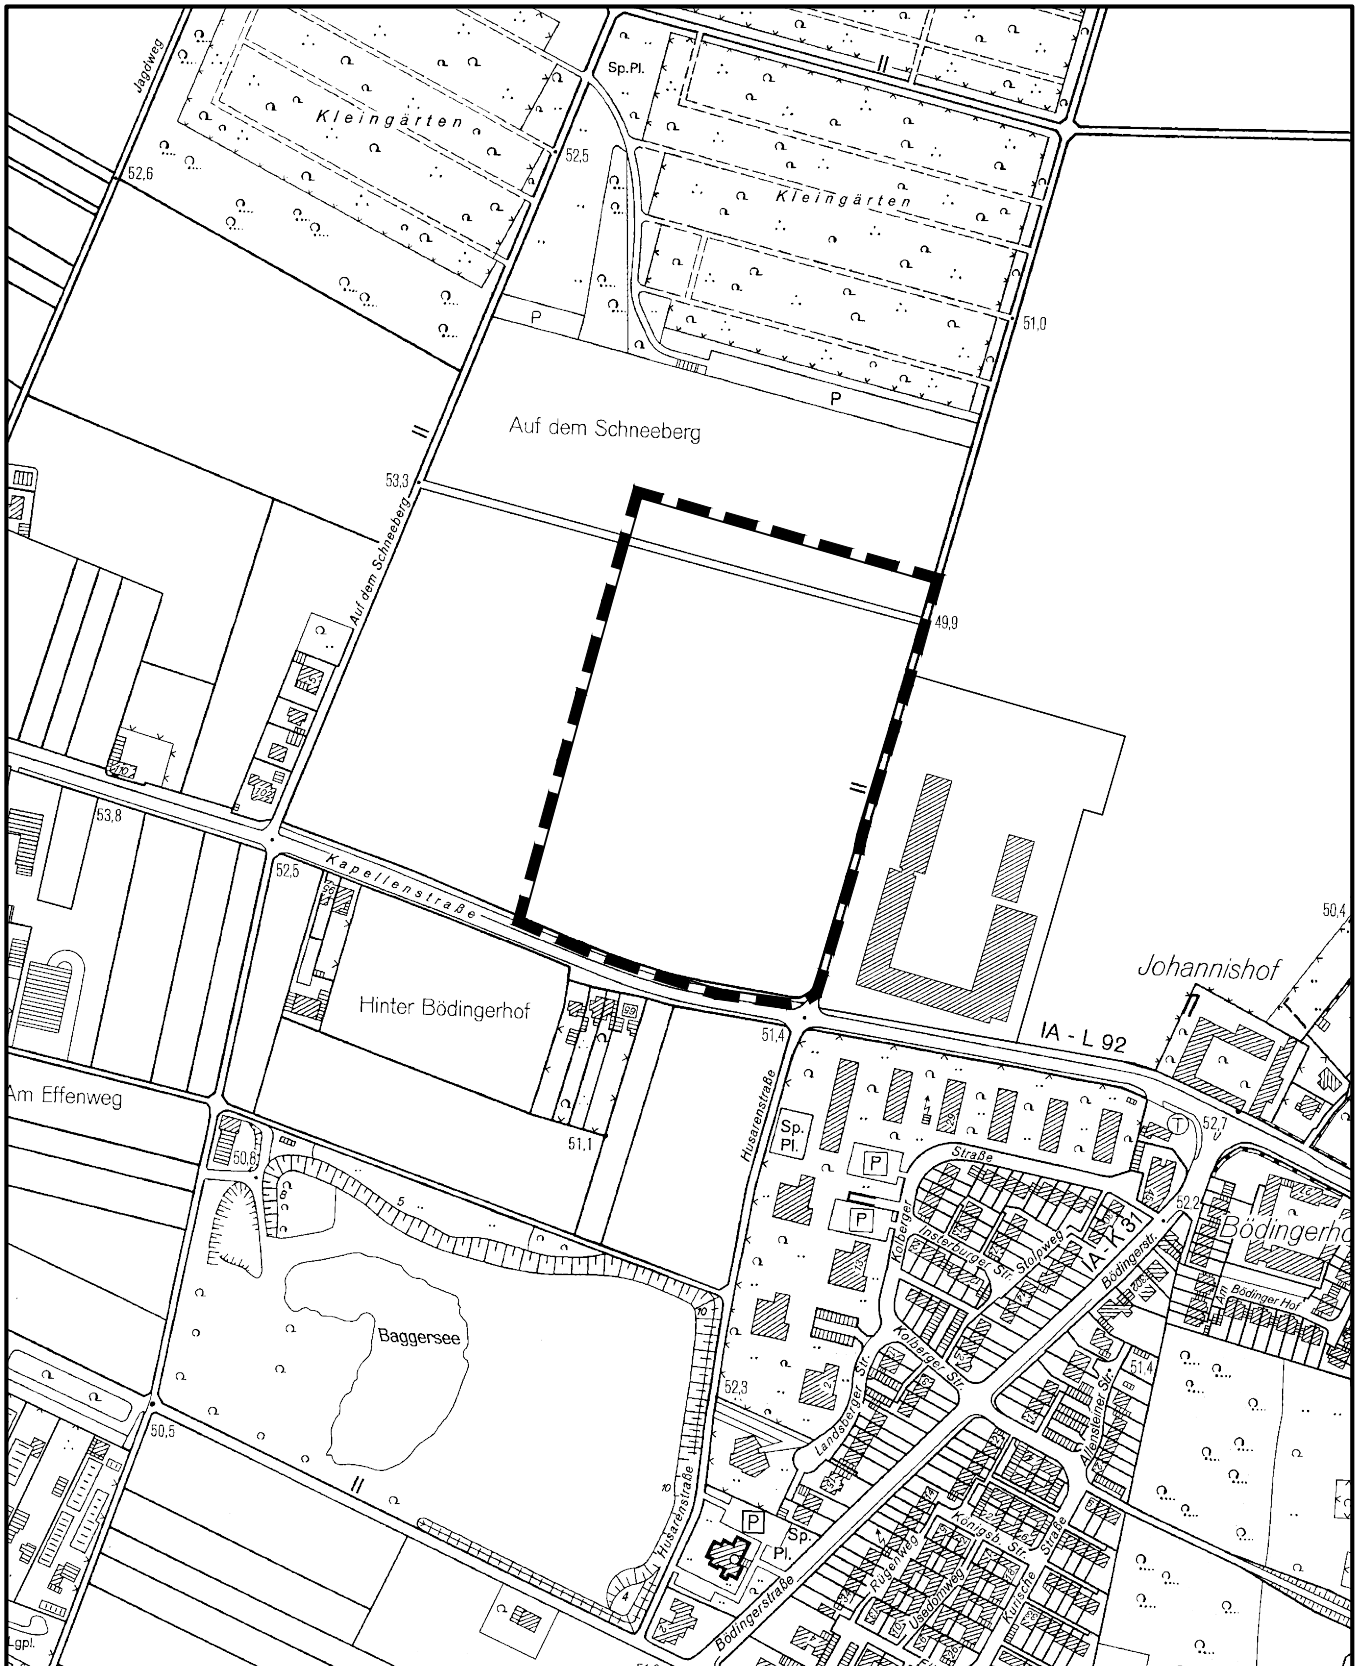

Kapellenstraße in Köln - Rondorf

Maßstab 1 : 5 000

Planwirkungsbereich der Vorlage zur Orientierung von Mitgliedern des Rates, der Ausschüsse und der Bezirksvertretungen, die wegen Befangenheit an den Beratungen zu diesem Tagesordnungspunkt nicht teilnehmen dürfen.