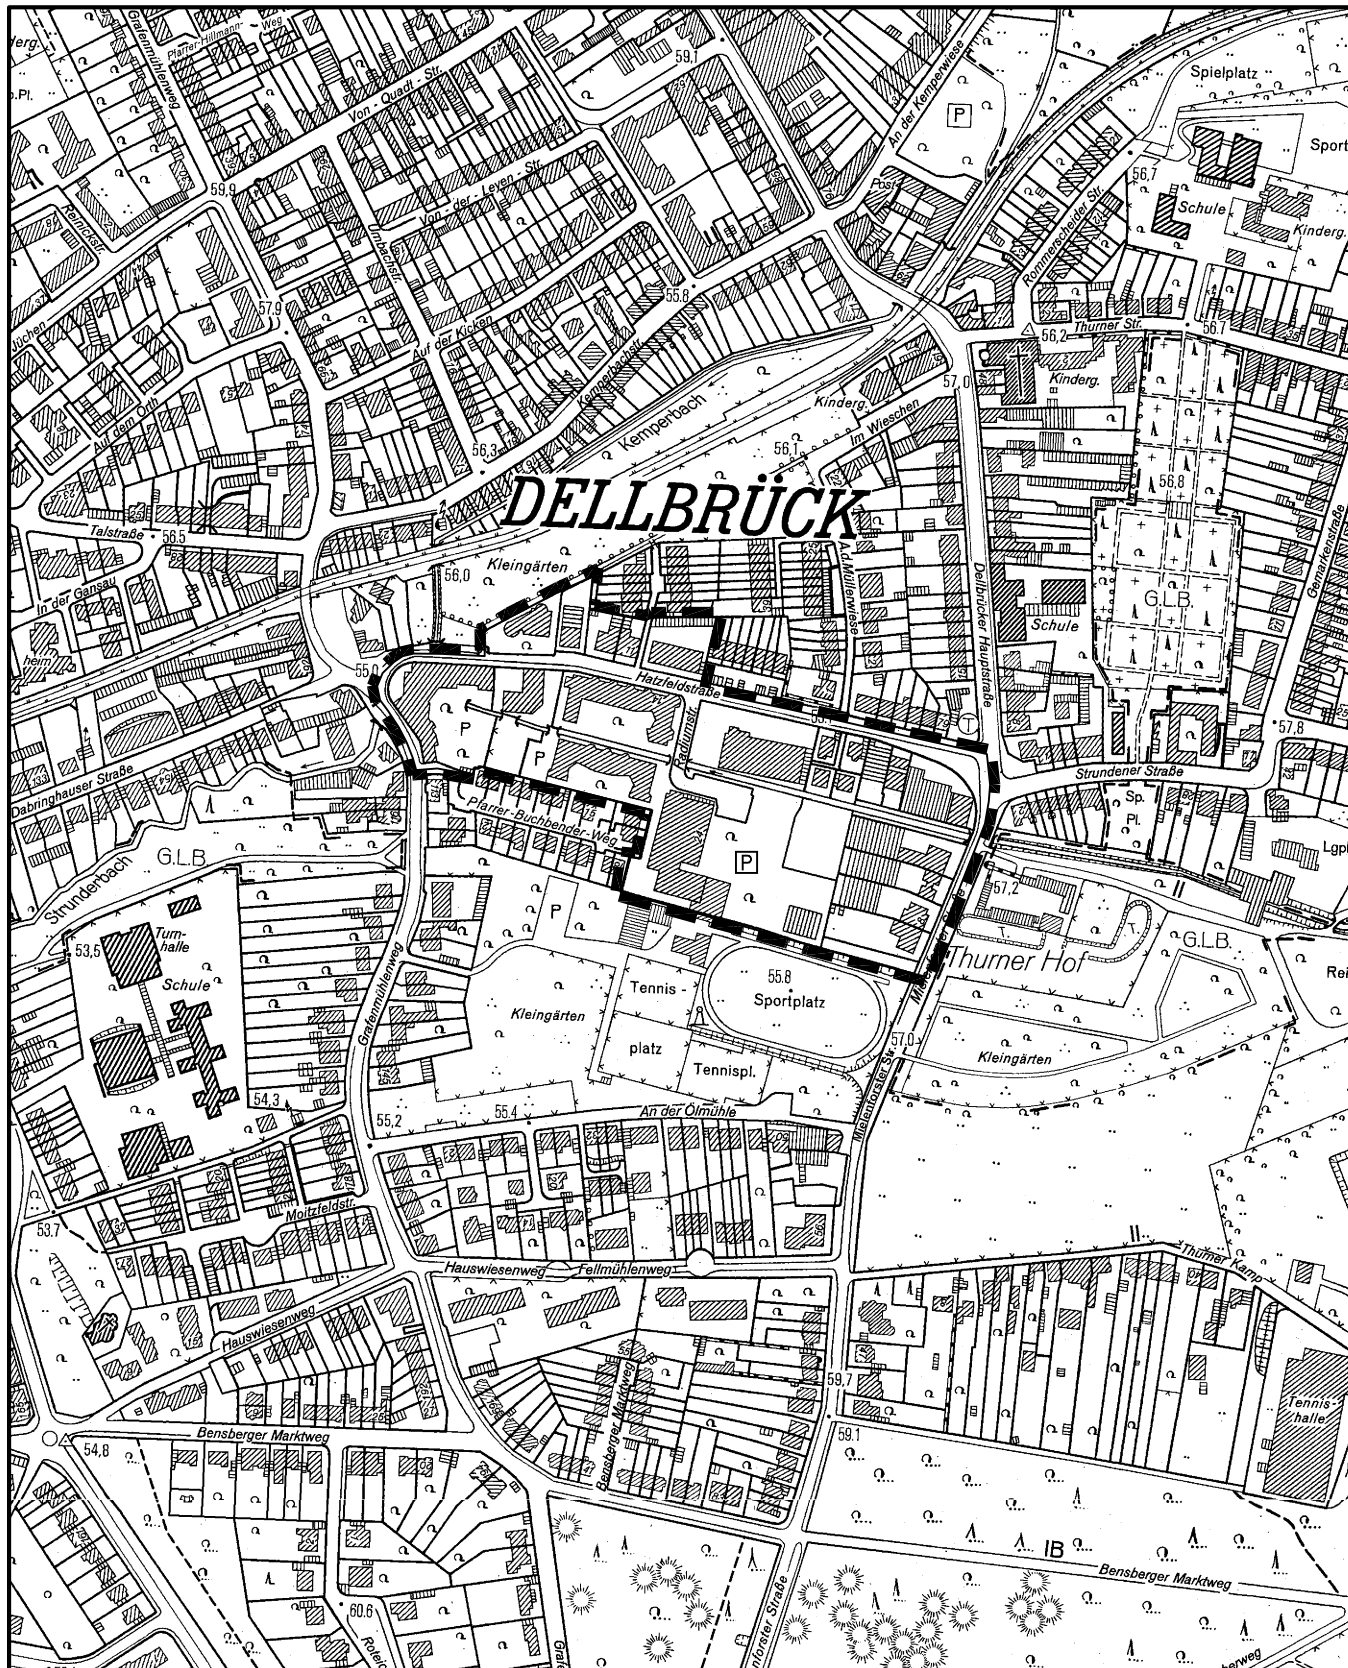

Satzung der Stadt Köln über eine Veränderungssperre in in Köln - Dellbrück Arbeitstitel: "Hatzfeldstraße"

Maßstab 1 : 5 000

Planwirkungsbereich der Vorlage zur Orientierung von Mitgliedern des Rates, der Ausschüsse und der Bezirksvertretungen, die wegen Befangenheit an den Beratungen zu diesem Tagesordnungspunkt nicht teilnehmen dürfen.