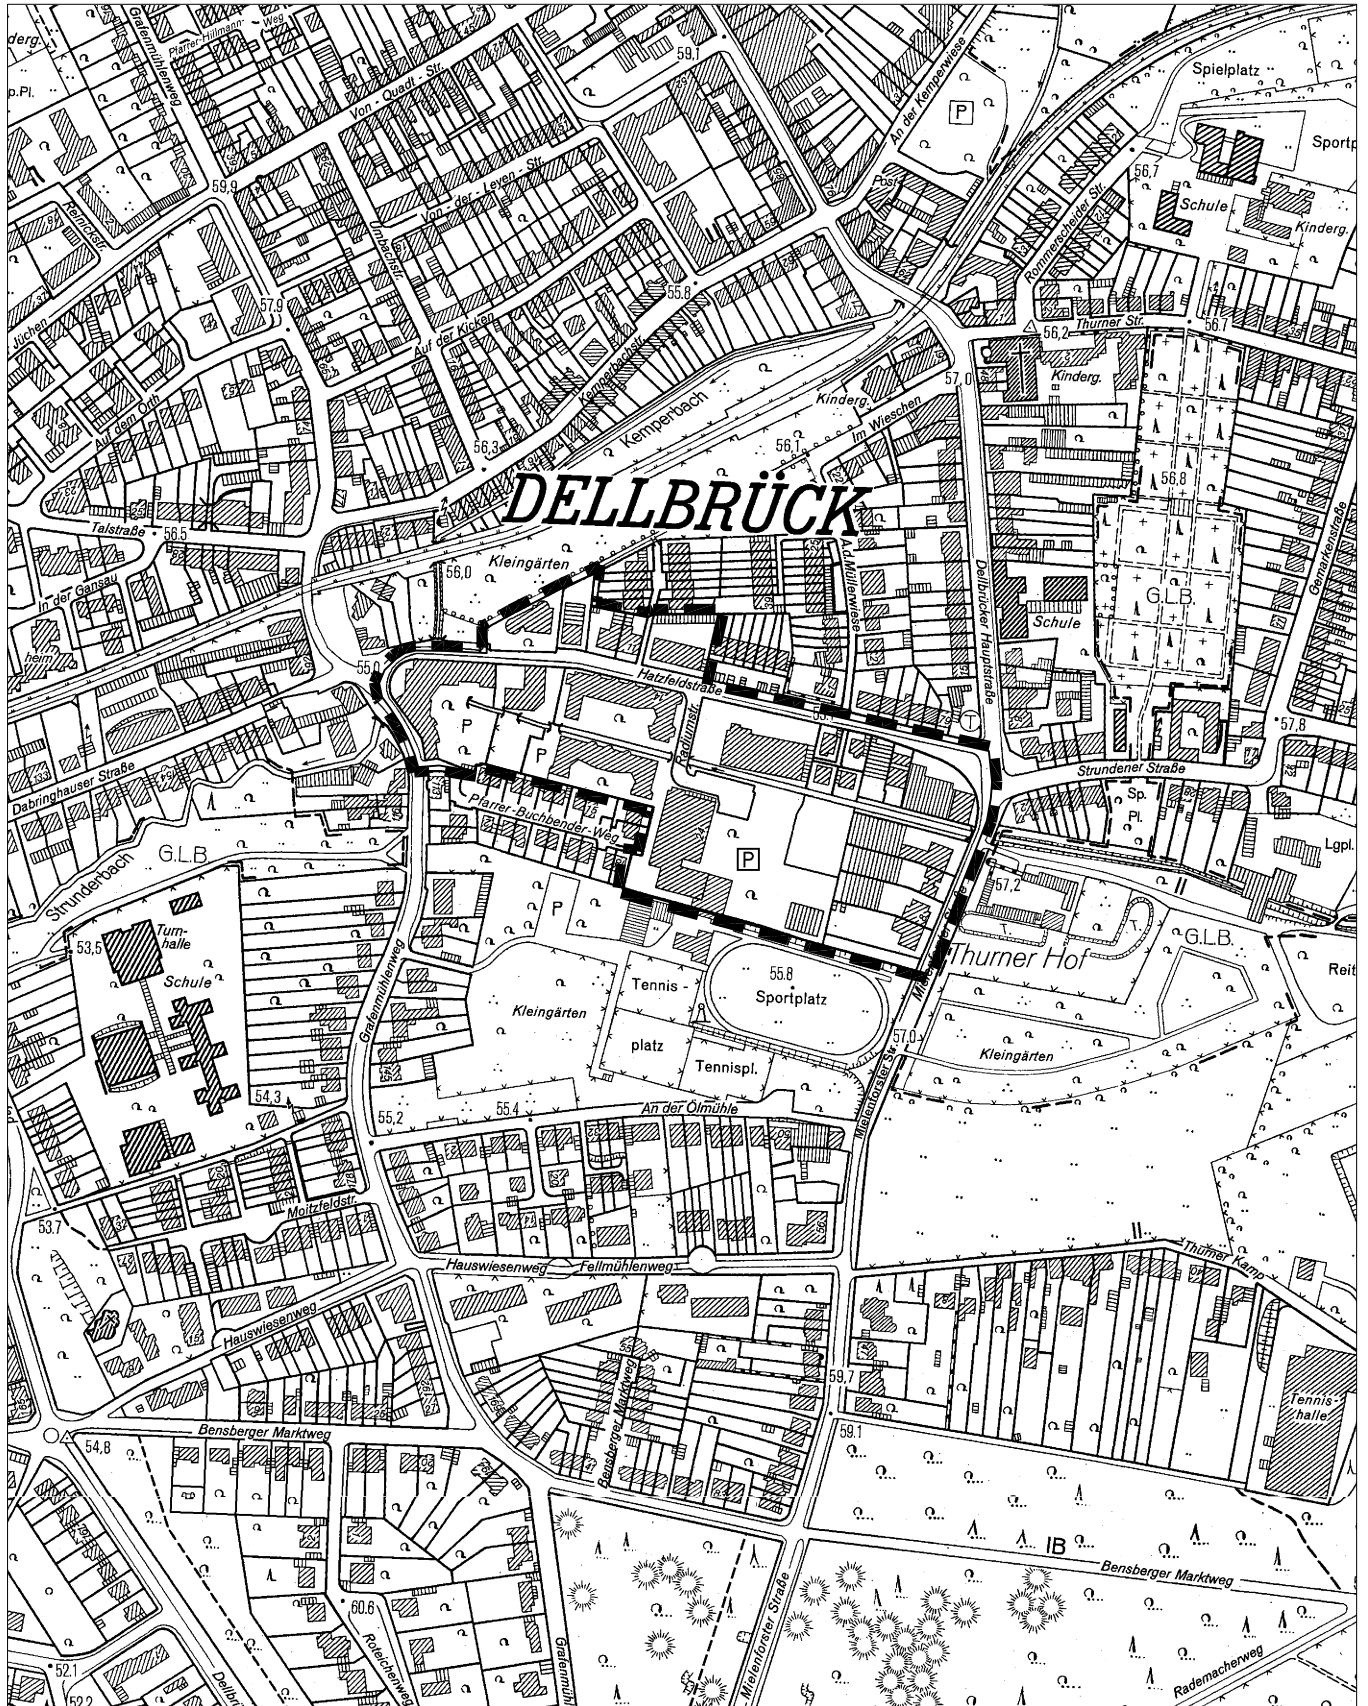

Anlage zur Satzung der Stadt Köln über eine Veränderungssperre in Köln - Dellbrück Arbeitstitel: "Hatzfeldstraße"

50 0 100 200 300 Meter