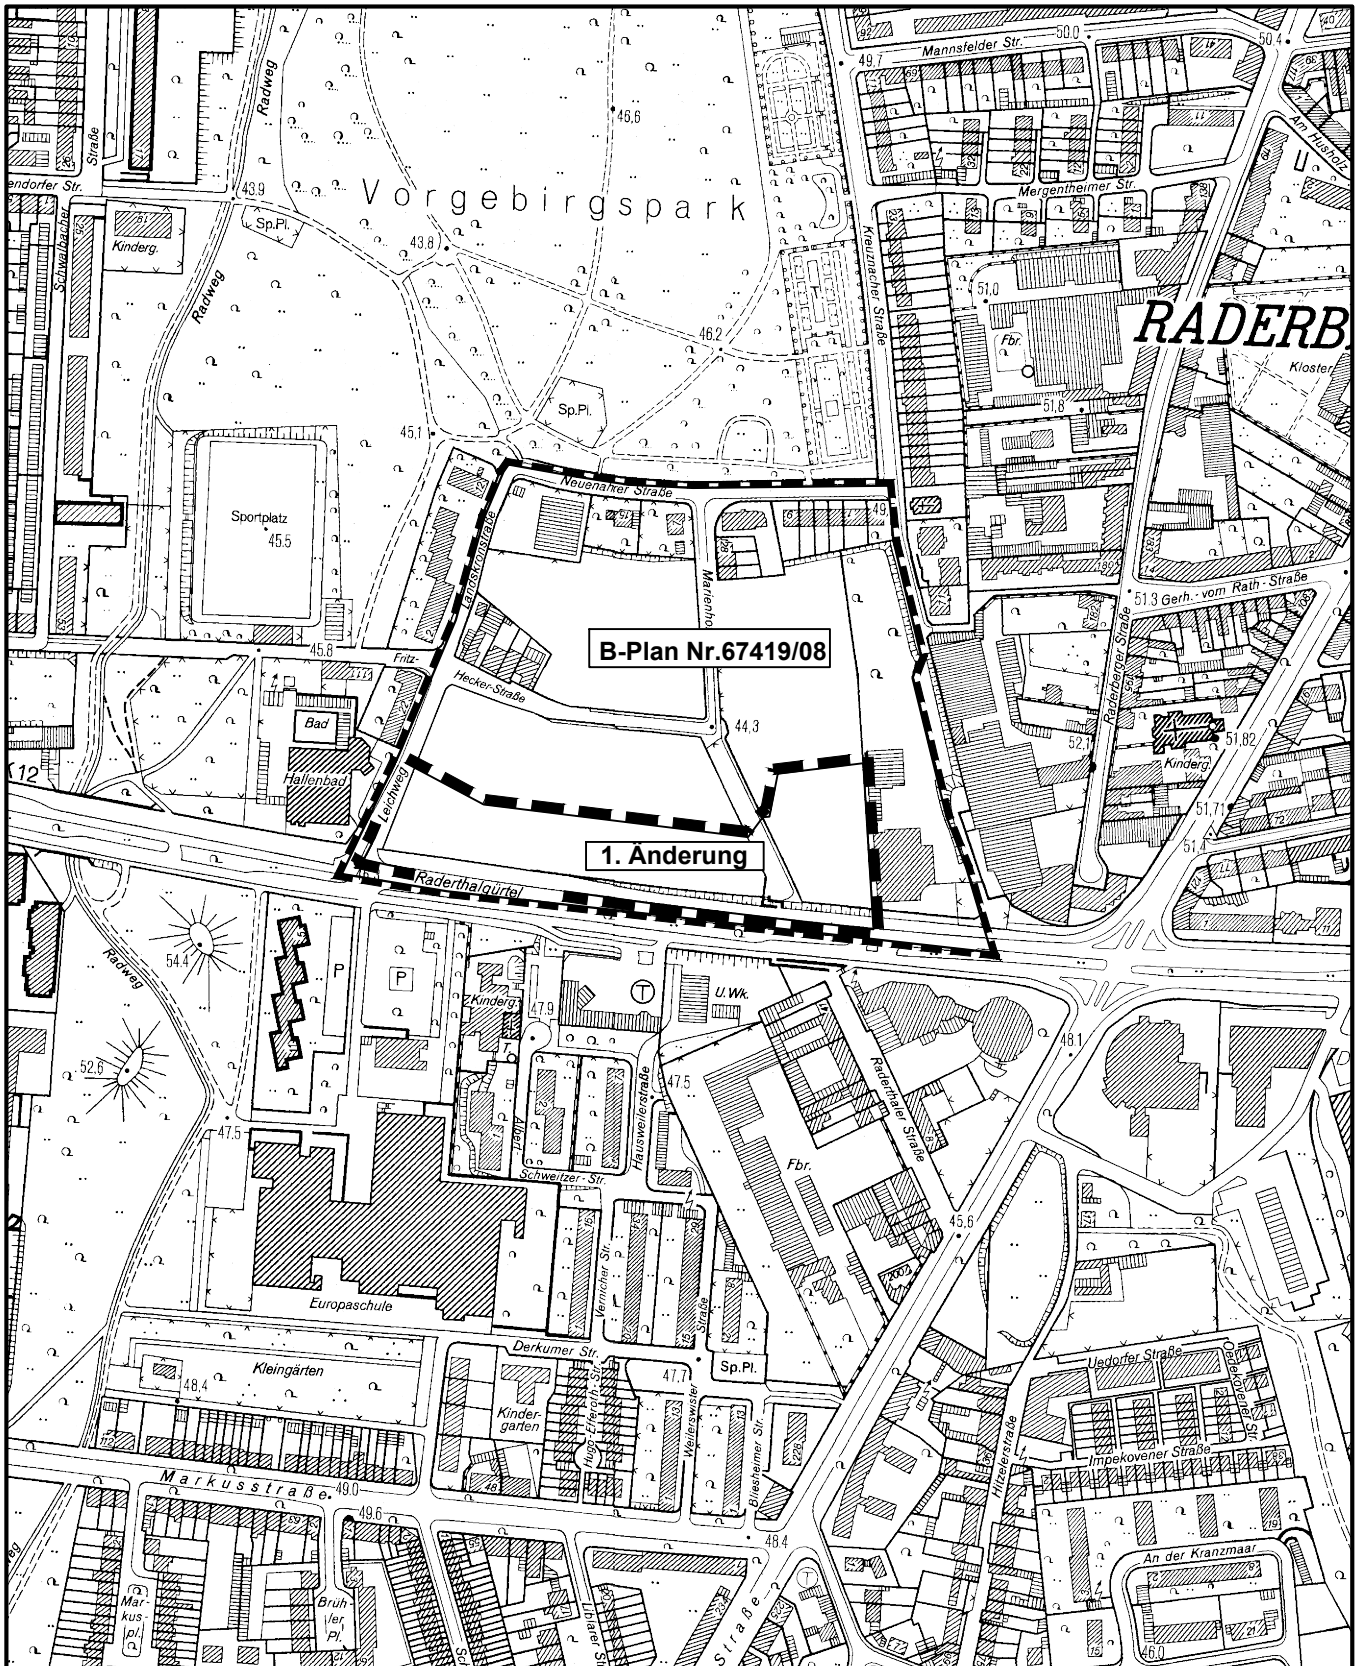

Bebauungsplan Nr.67419/08 **Raderthalgürtel (neu)-1. Änderung** in Köln - Zollstock

Maßstab 1 : 5 000

50 0 100 200 300 Meter

Planwirkungsbereich der Vorlage zur Orientierung von Mitgliedern des Rates, der Ausschüsse und der Bezirksvertretungen, die wegen Befangenheit an den Beratungen zu diesem Tagesordnungspunkt nicht teilnehmen dürfen.