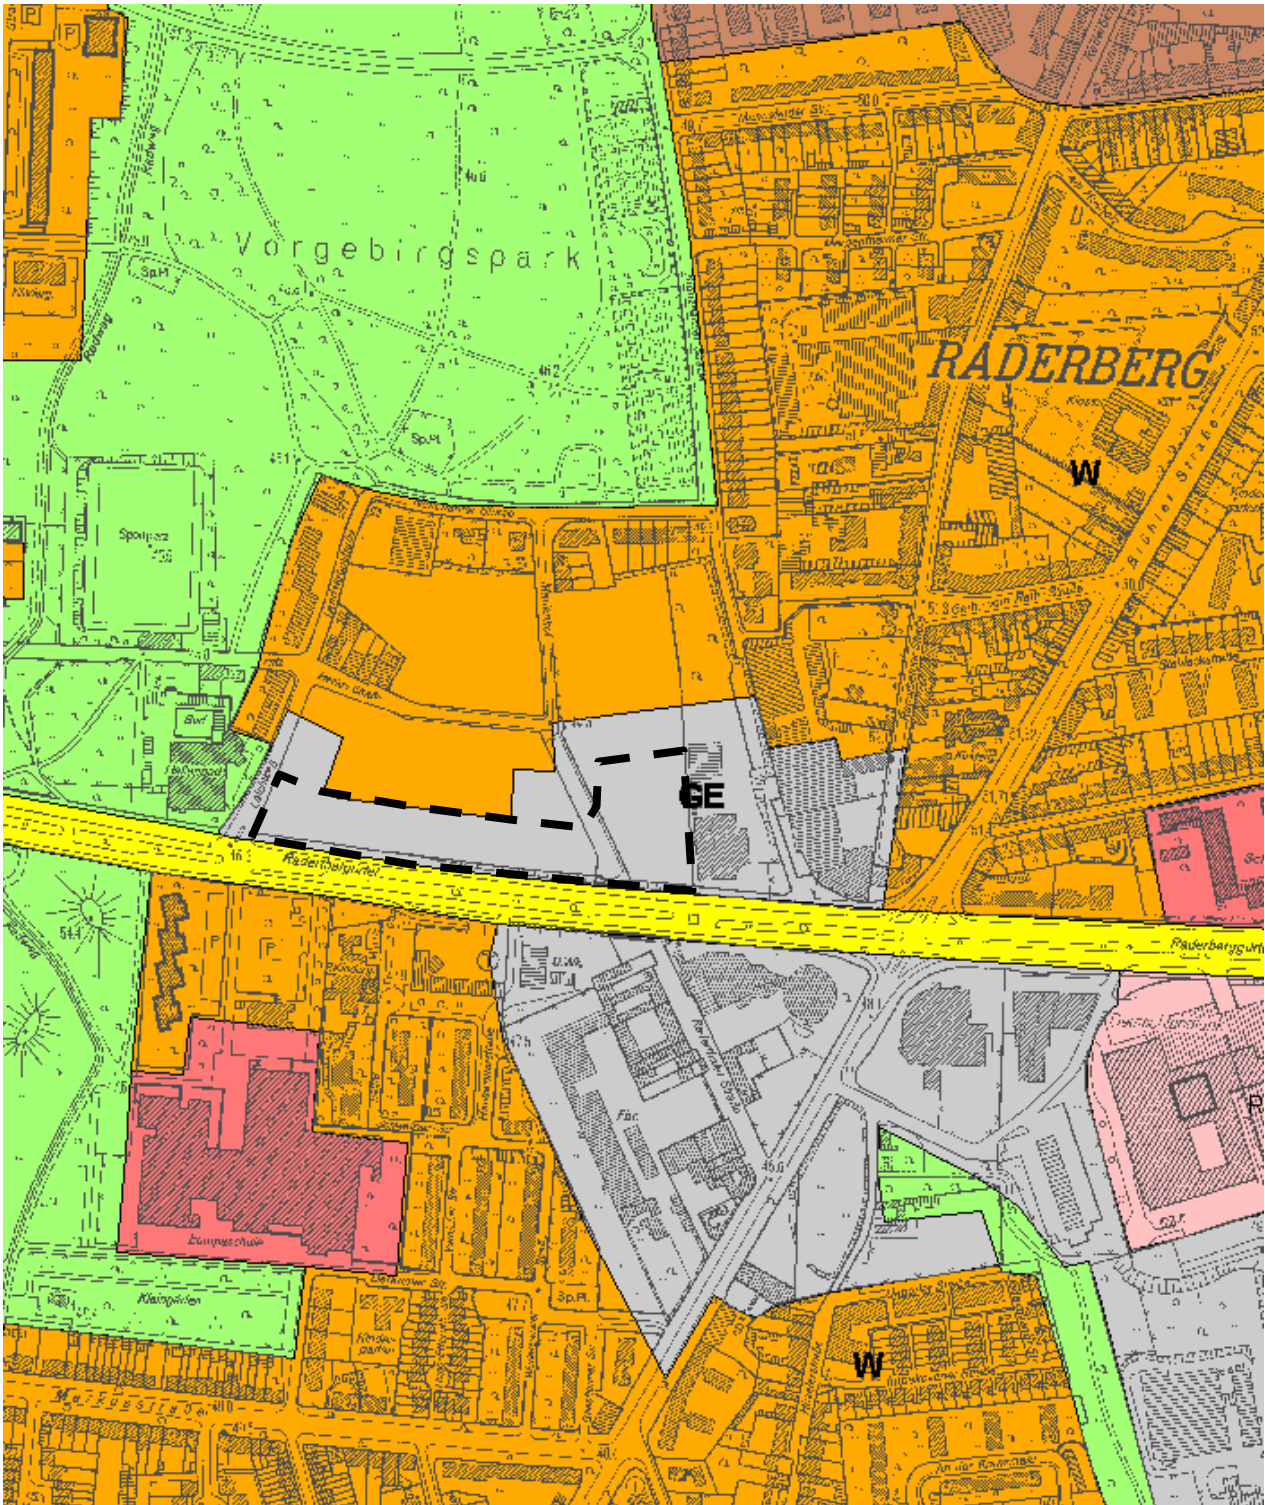

**FNP - Ausschnitt**  
**Arbeitstitel: Raderthalgürtel (neu) in Köln-Zollstock**  
1. Änderung

----- Plangebiet

ohne Maßstab