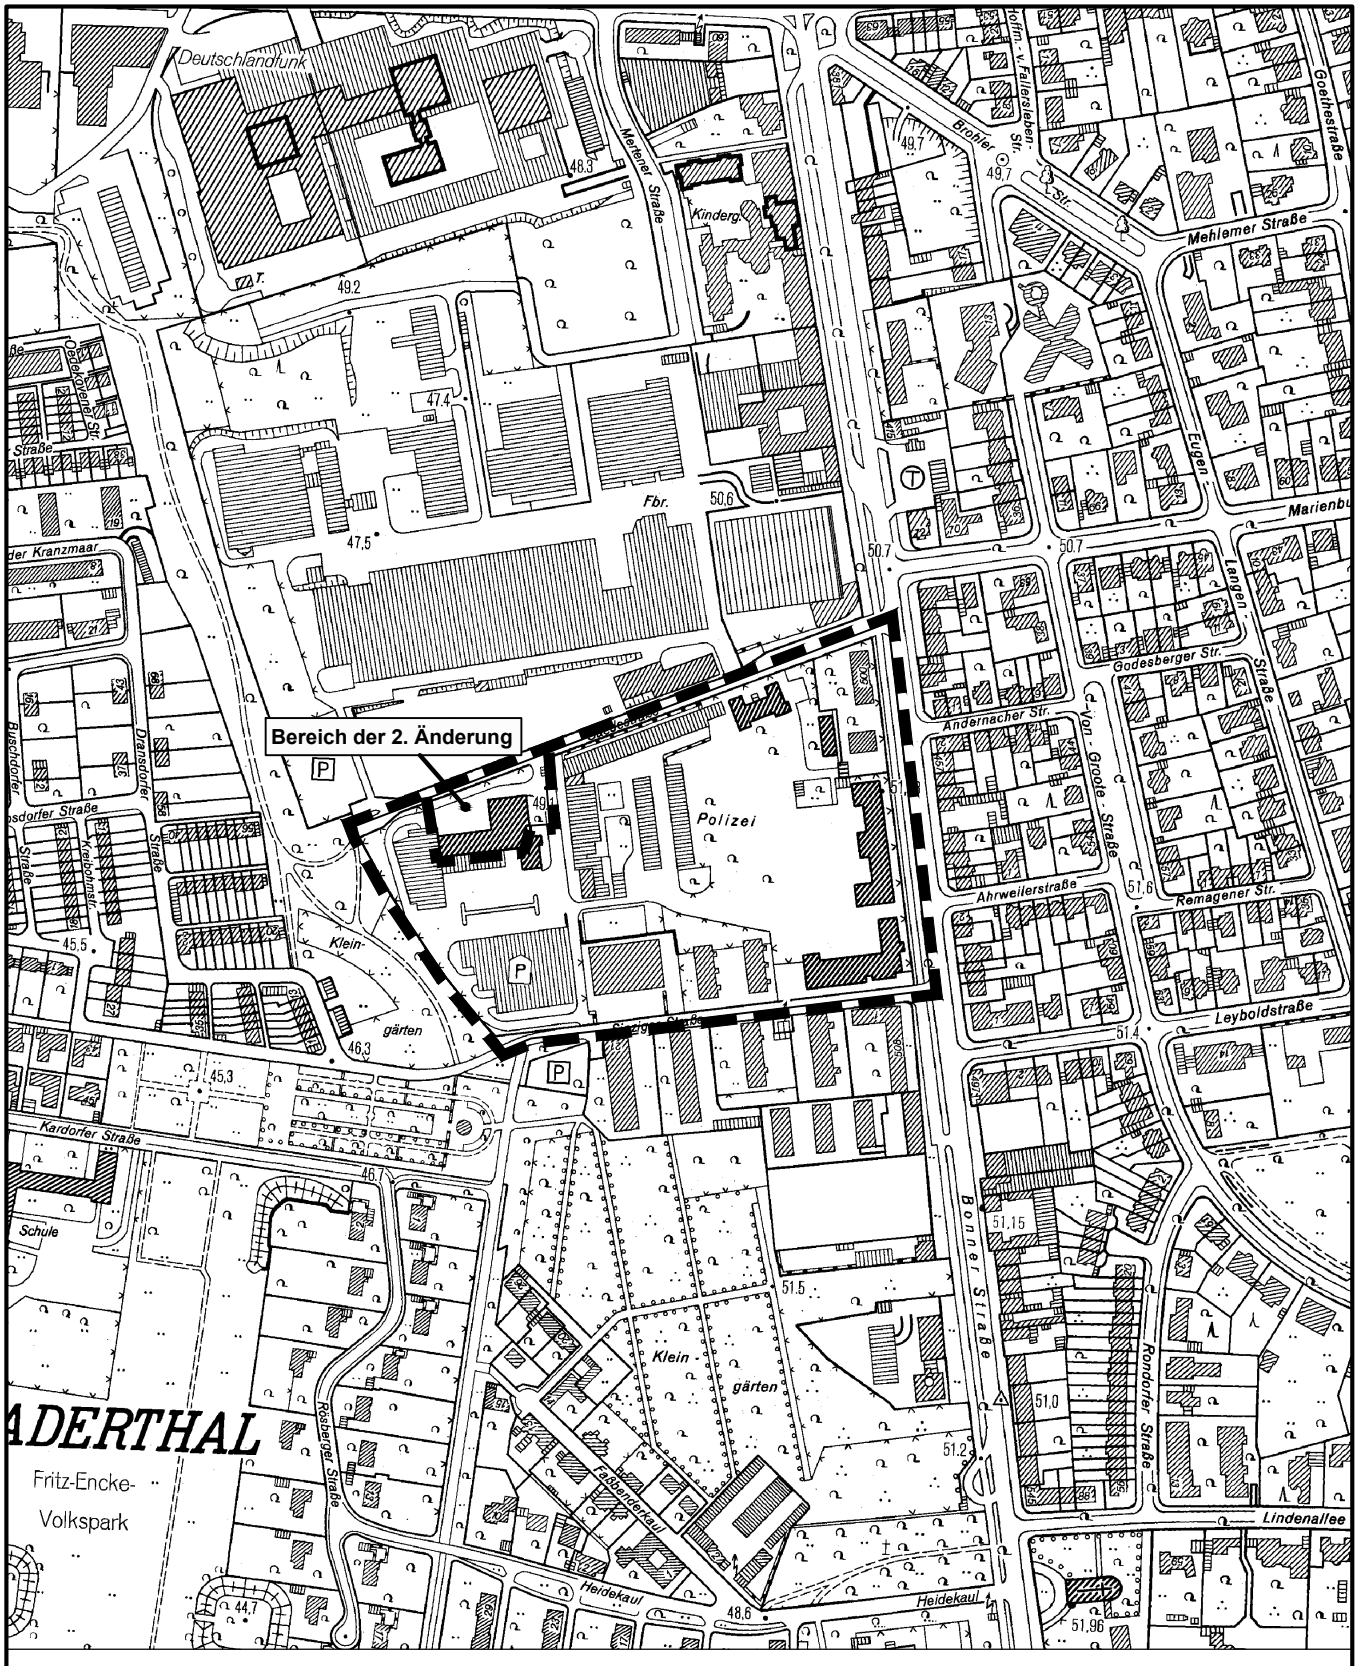

2. Änderung des Bebauungsplanes Nr.67409/04 Gaedestraße in Köln - Marienburg, 2. Änderung - Schule -

Maßstab 1 : 5 000

Planwirkungsbereich der Vorlage zur Orientierung von Mitgliedern des Rates, der Ausschüsse und der Bezirksvertretungen, die wegen Befangenheit an den Beratungen zu diesem Tagesordnungspunkt nicht teilnehmen dürfen.