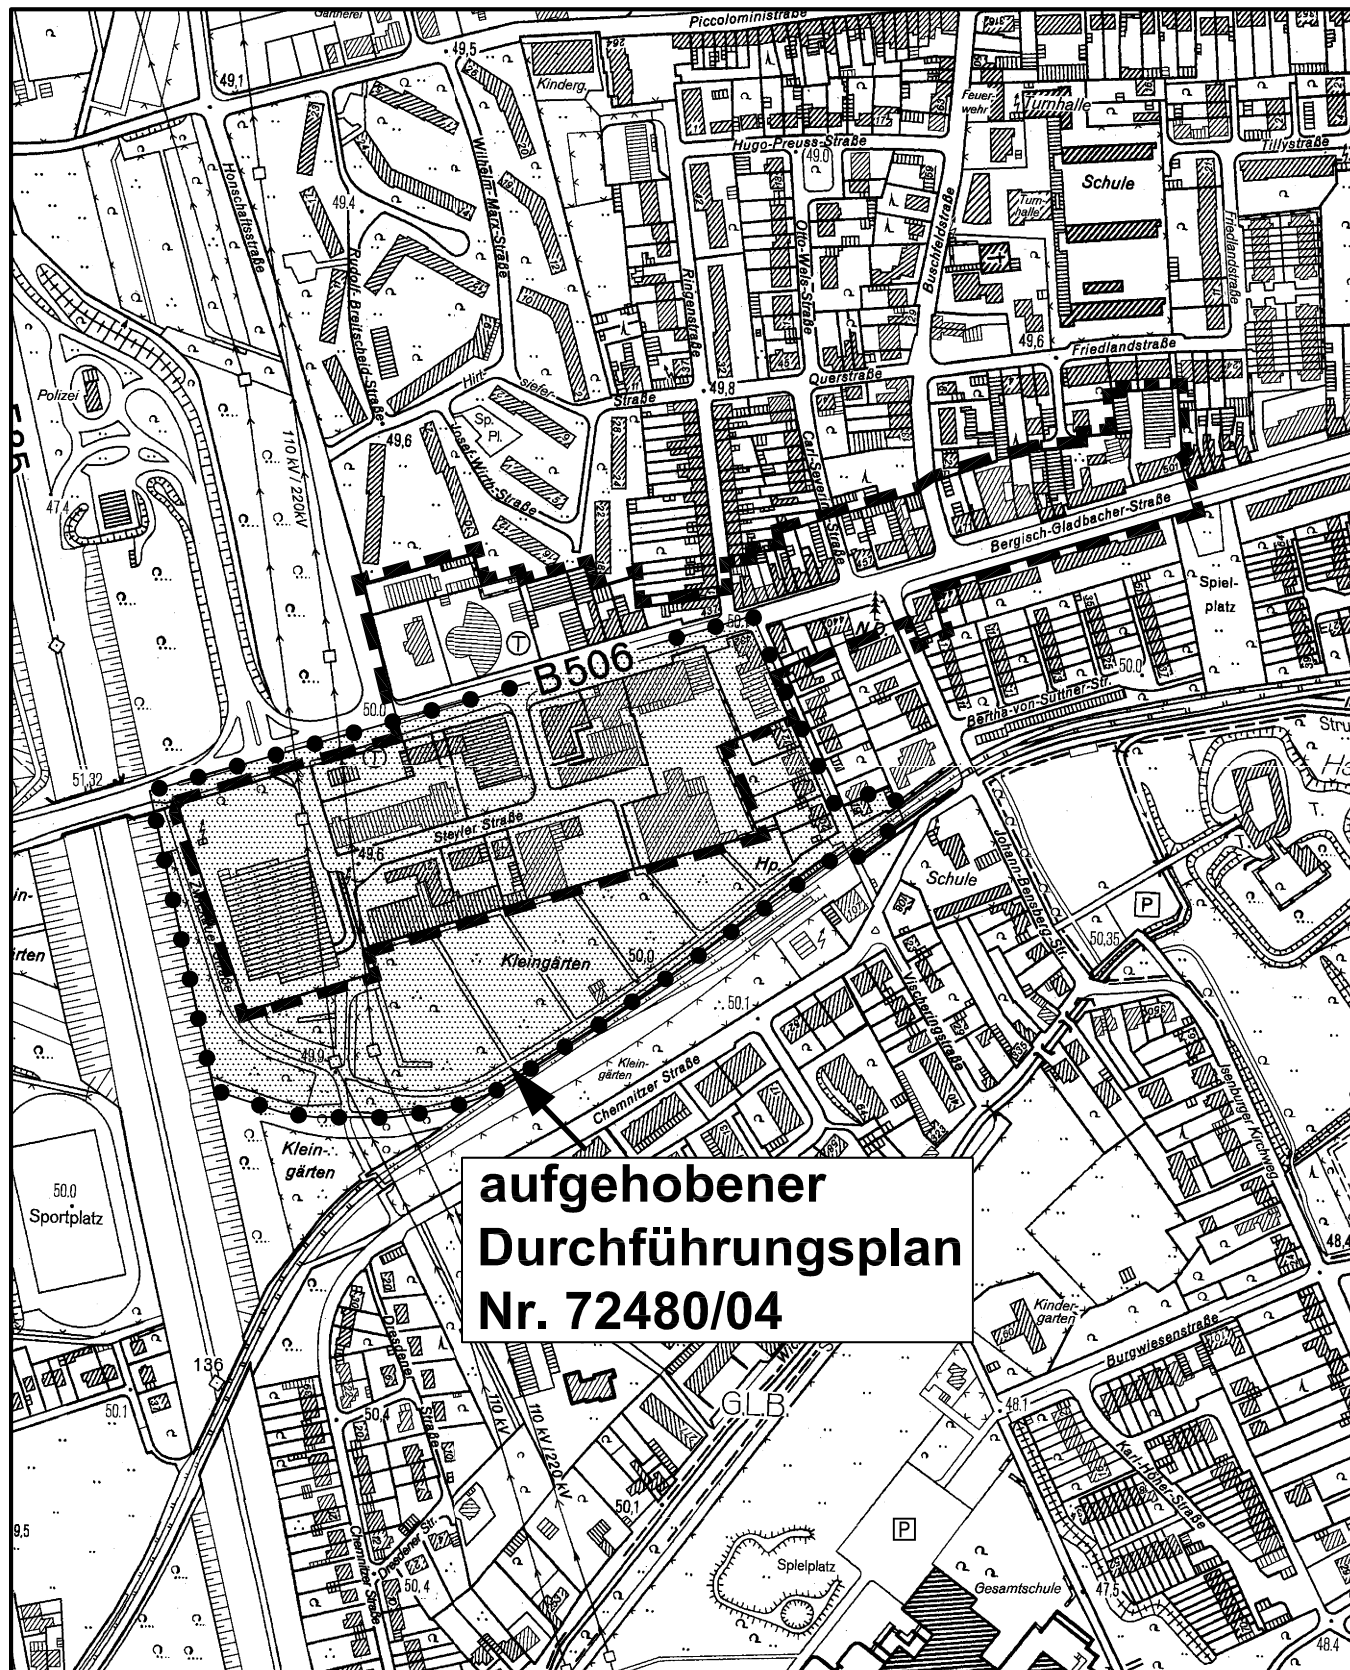

Übersicht über den Geltungsbereich mit Lage des aufgehobenen Durchführungsplanes

Maßstab 1 : 5 000

Planwirkungsbereich der Vorlage zur Orientierung von Mitgliedern des Rates, der Ausschüsse und der Bezirksvertretungen, die wegen Befangenheit an den Beratungen zu diesem Tagesordnungspunkt nicht teilnehmen dürfen.