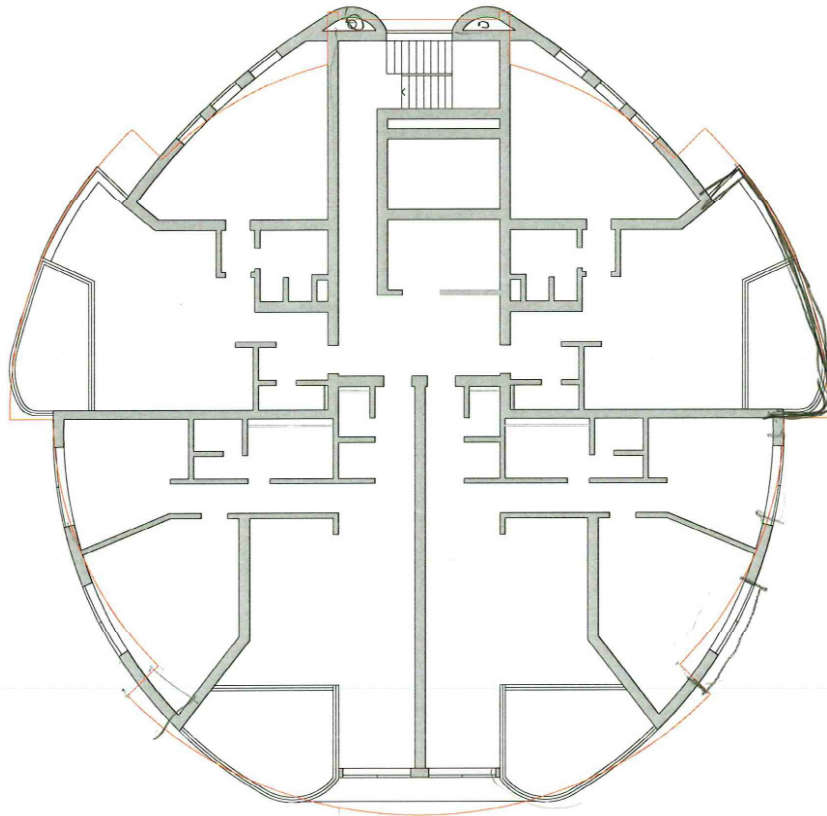

Düsseldorfer Straße in Köln-Mülheim, 2. Änderung

Anlage 6 NEU

Überarbeitete Fassadengestaltung - Rheinpanorama

Düsseldorfer Straße in Köln-Mülheim, 2. Änderung

Überarbeitete Fassadengestaltung
Ansicht von Norden

Düsseldorfer Straße in Köln-Mülheim, 2. Änderung

Überarbeitete Fassadengestaltung
Ansicht von Süden

Düsseldorfer Straße in Köln-Mülheim, 2. Änderung

Grundriss 1:200

(Rot= bislang angedachter Grundriss)