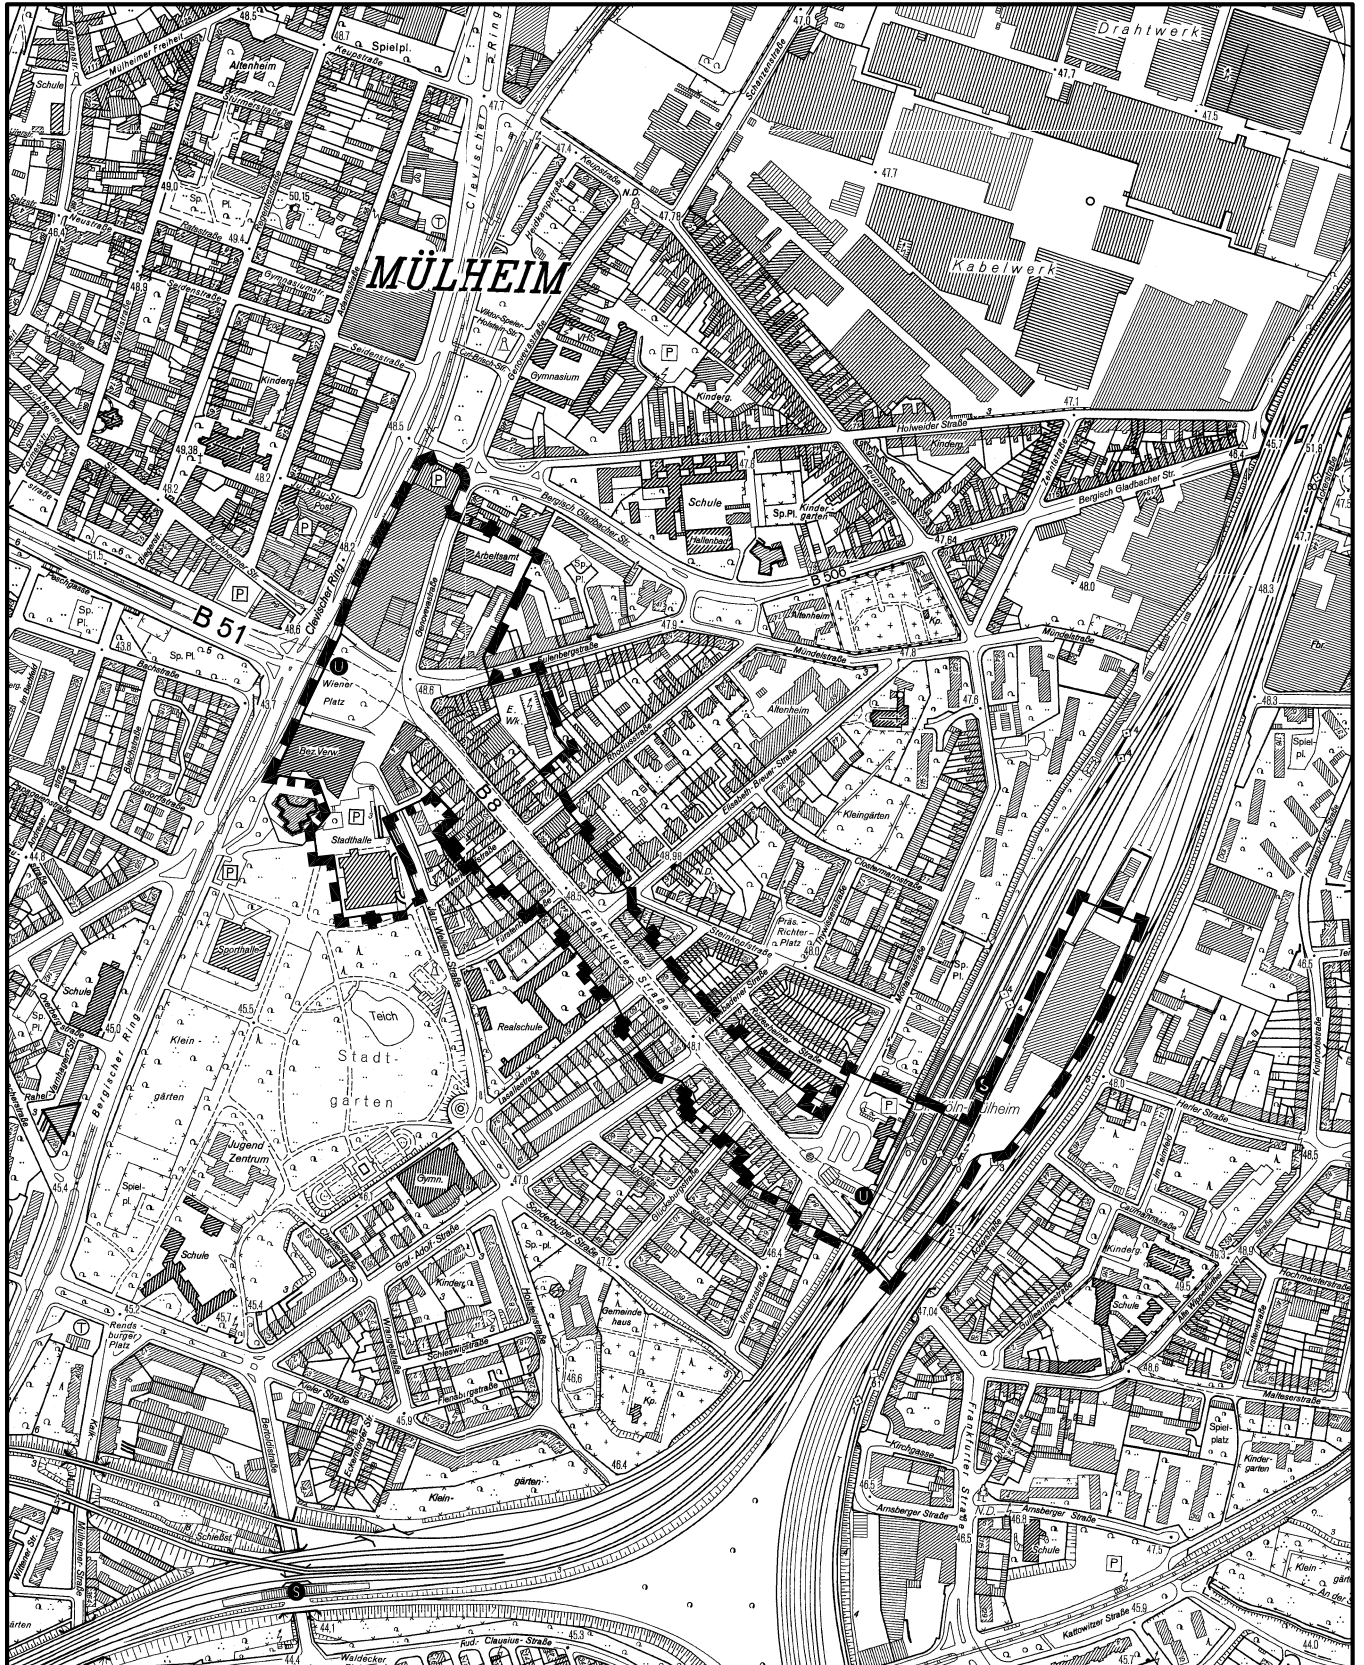

Geltungsbereich des Bebauungsplanes Bezirkszentrum Wiener Platz, Frankfurter Straße in Köln - Mülheim

Maßstab 1 : 7 500

Planwirkungsbereich der Vorlage zur Orientierung von Mitgliedern des Rates, der Ausschüsse und der Bezirksvertretungen, die wegen Befangenheit an den Beratungen zu diesem Tagesordnungspunkt nicht teilnehmen dürfen.