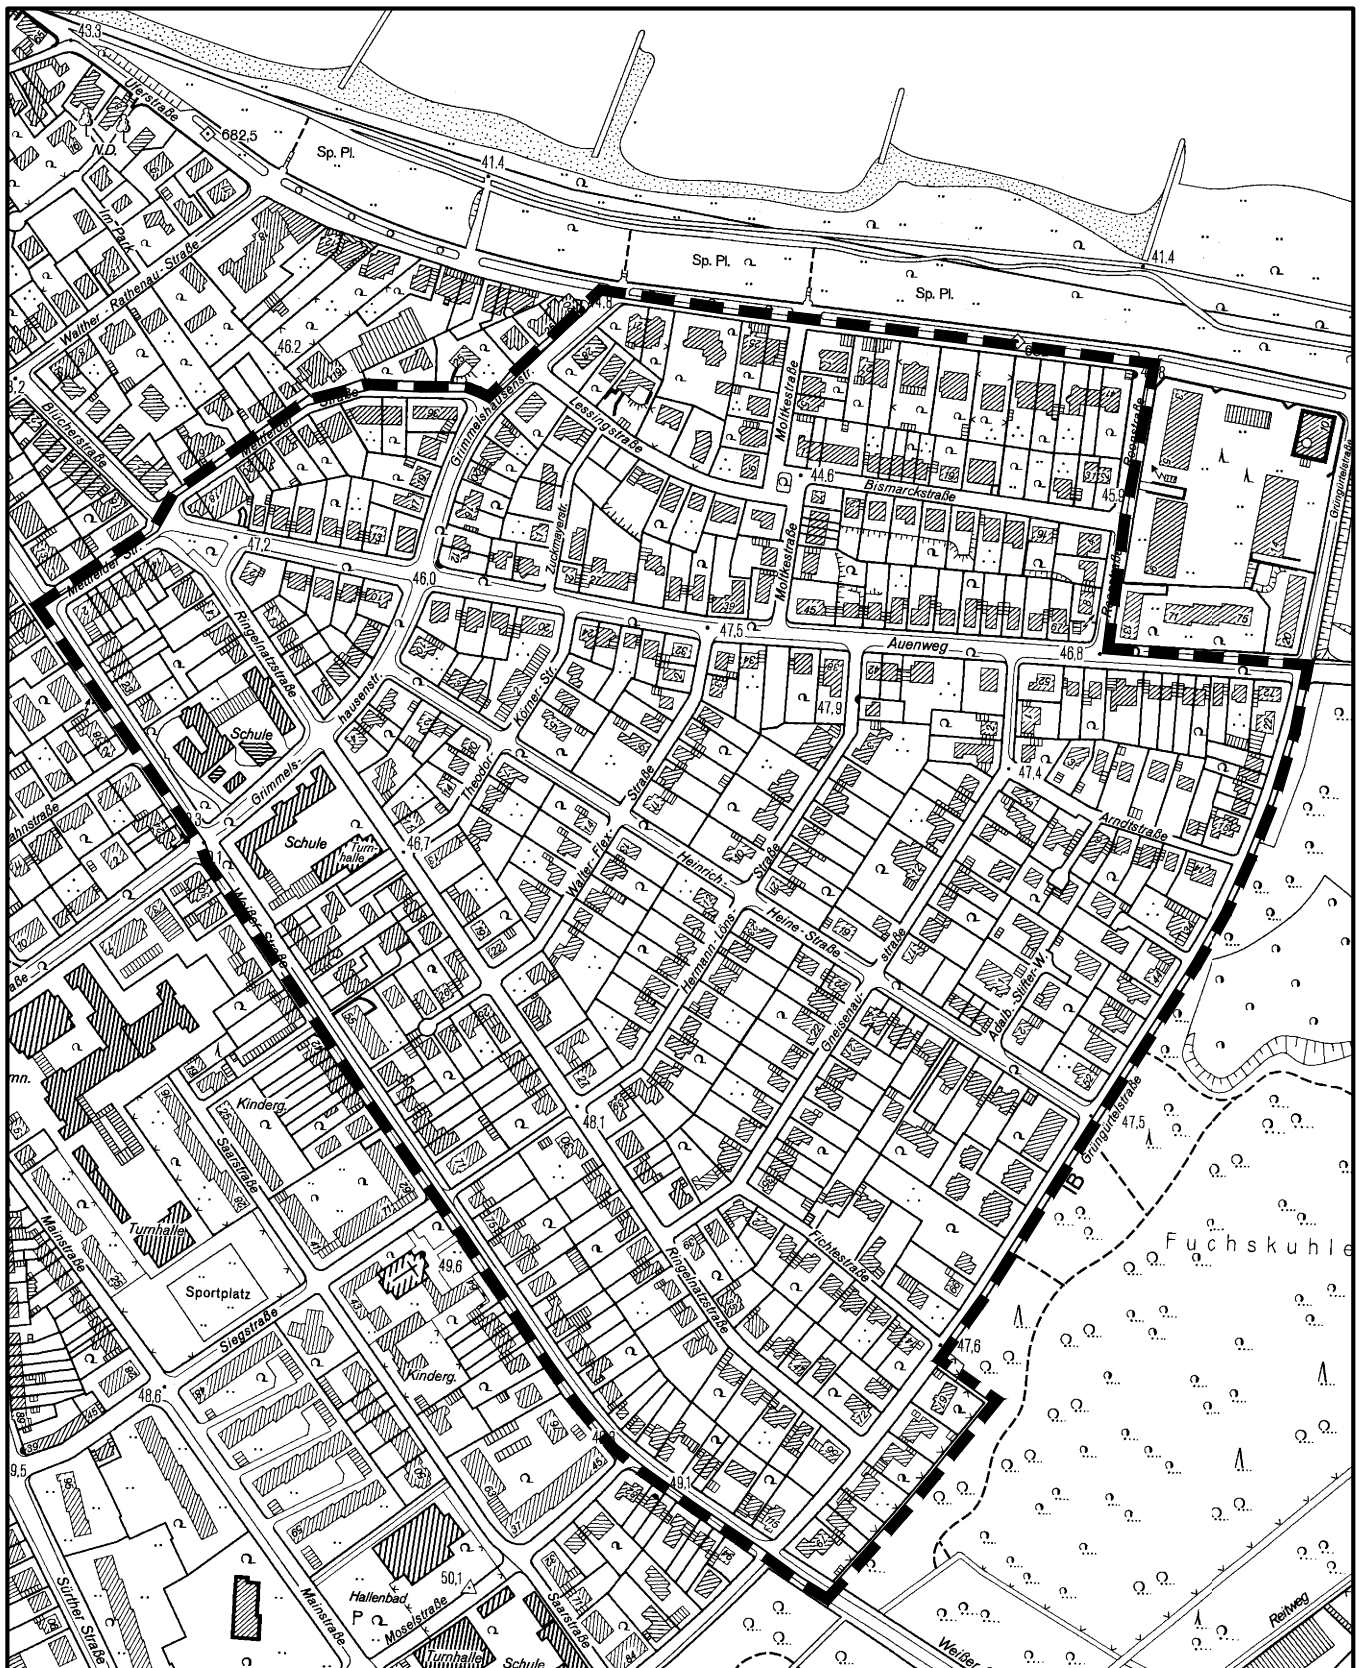

Anlage zur Satzung der Stadt Köln über die zweite Verlängerung der Veränderungssperre in Köln-Rodenkirchen

Arbeitstitel: Auenviertel in Köln-Rodenkirchen

Maßstab 1 : 5 000