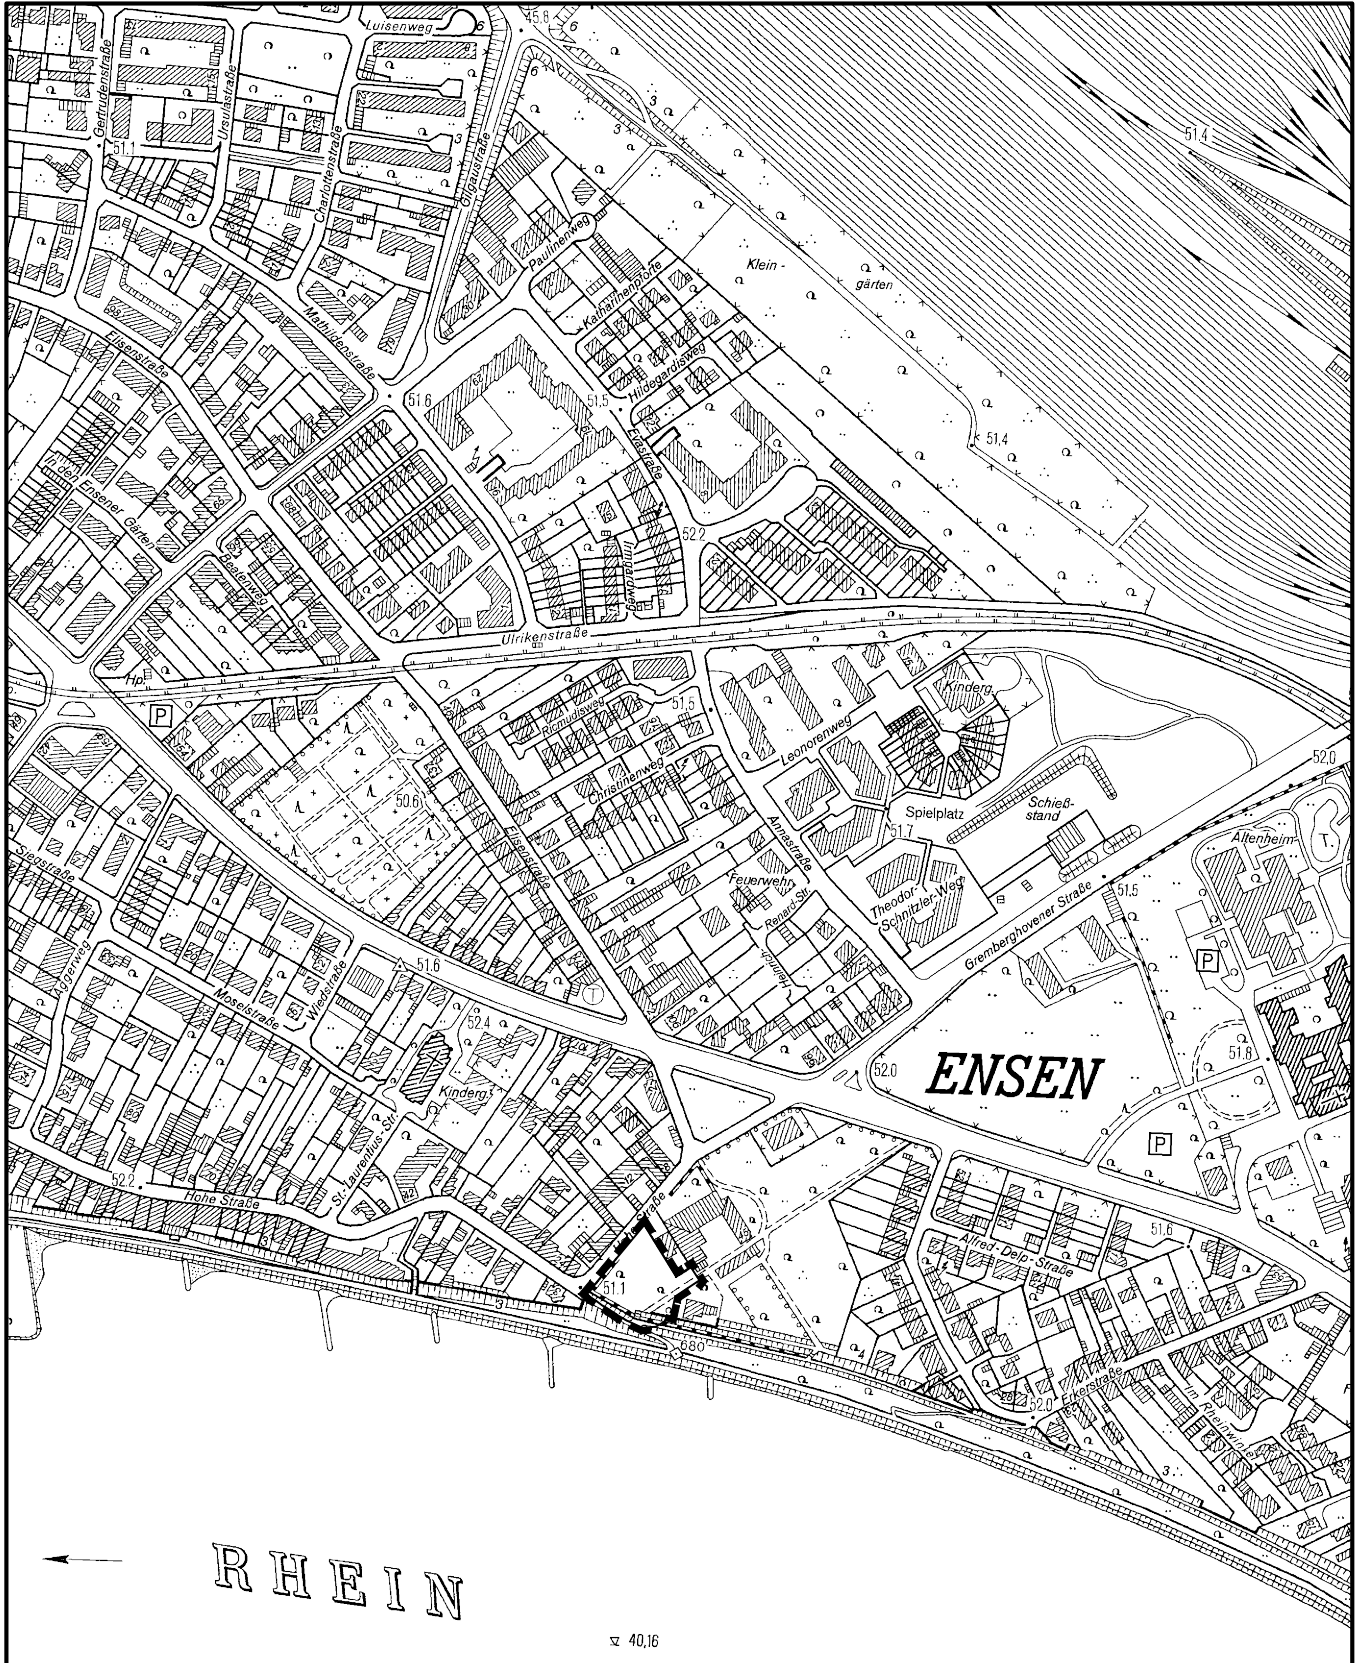

Geltungsbereich des Vorhabenbezogenen Bebauungsplanes

Hohe Straße in Köln - Porz - Ensens

Maßstab 1 : 5000

Planwirkungsbereich der Vorlage zur Orientierung von Mitgliedern des Rates, der Ausschüsse und der Bezirksvertretungen, die wegen Befangenheit an den Beratungen zu diesem Tagesordnungspunkt nicht teilnehmen dürfen.