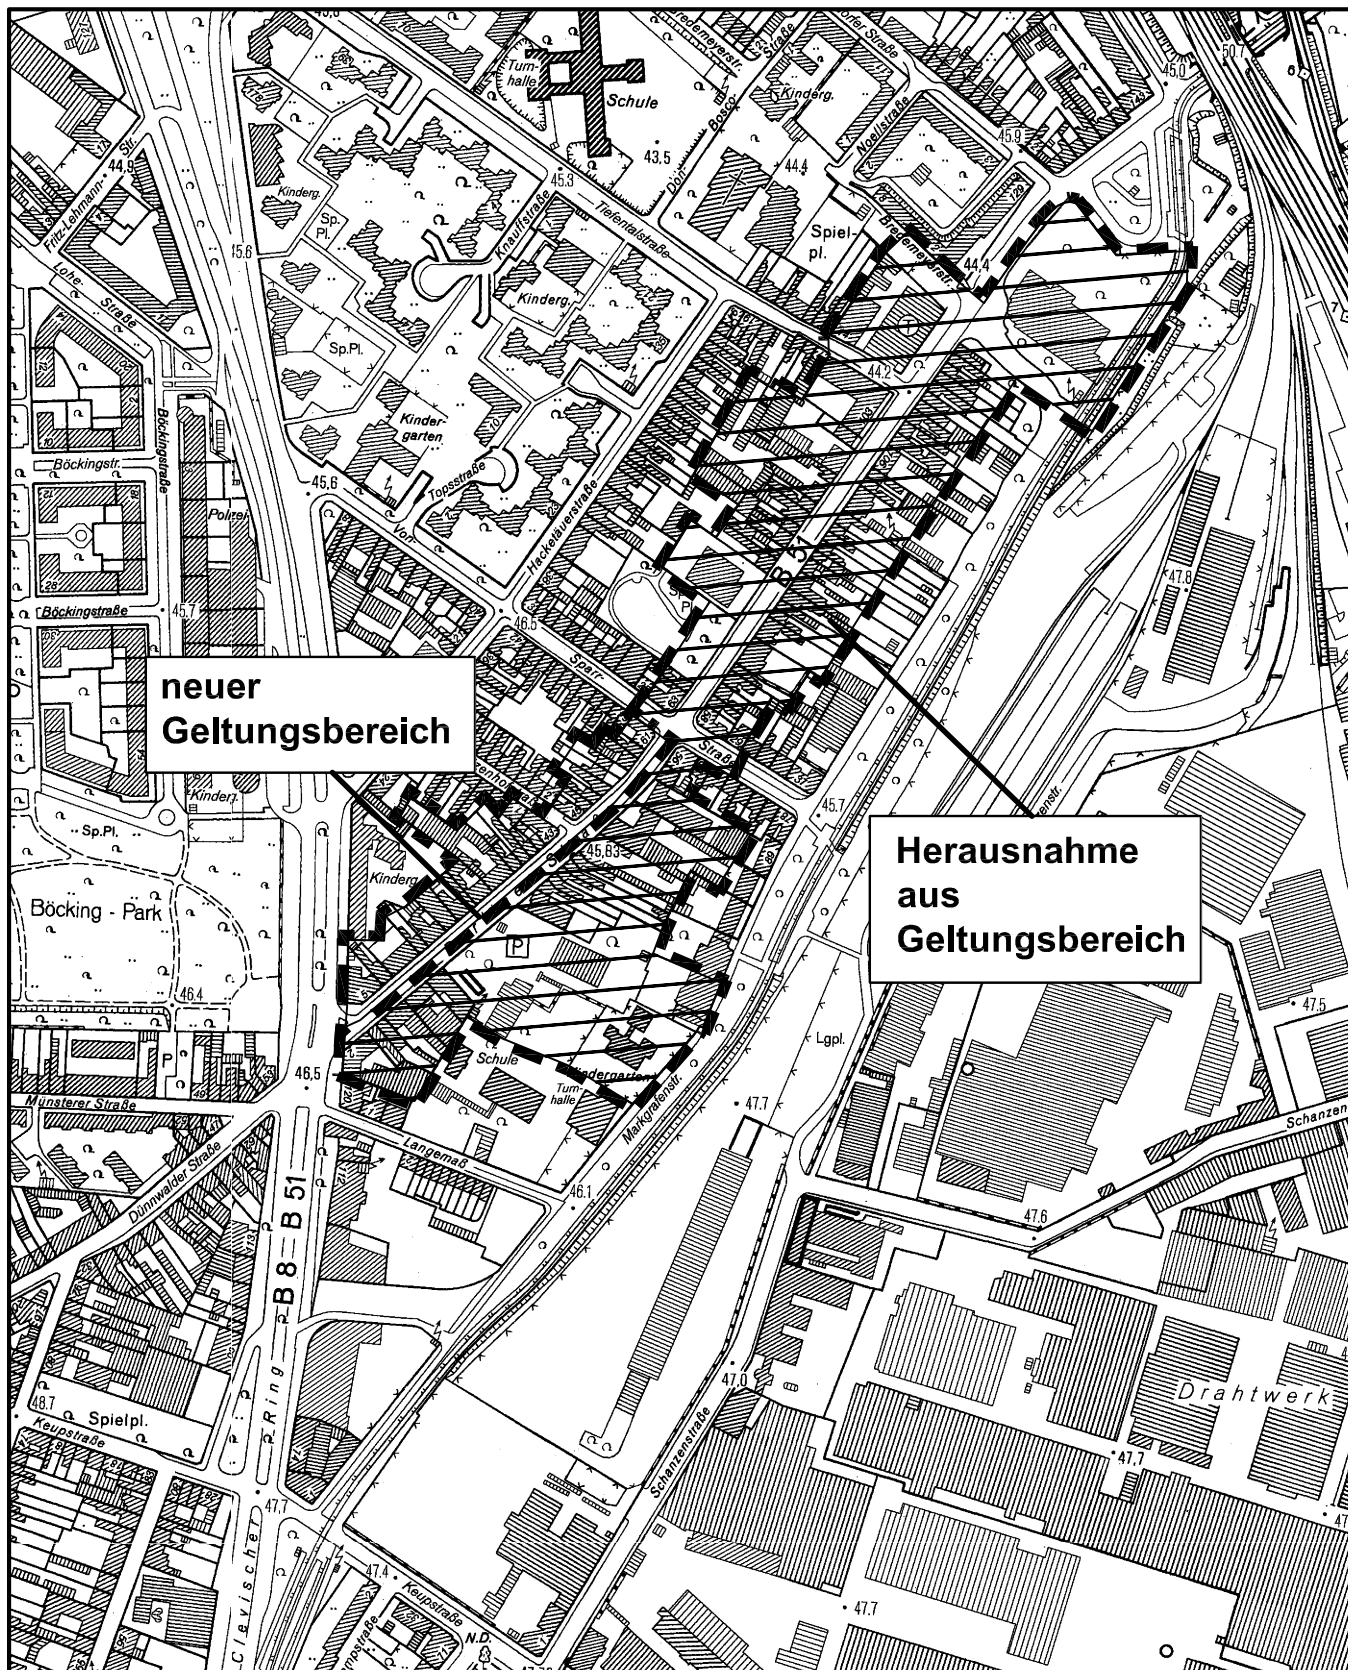

Satzung der Stadt Köln über eine Veränderungssperre in Köln - Mülheim Arbeitstitel: "Stadtteilzentrum Berliner Straße"

Maßstab 1 : 5 000

Planwirkungsbereich der Vorlage zur Orientierung von Mitgliedern des Rates, der Ausschüsse und der Bezirksvertretungen, die wegen Befangenheit an den Beratungen zu diesem Tagesordnungspunkt nicht teilnehmen dürfen.