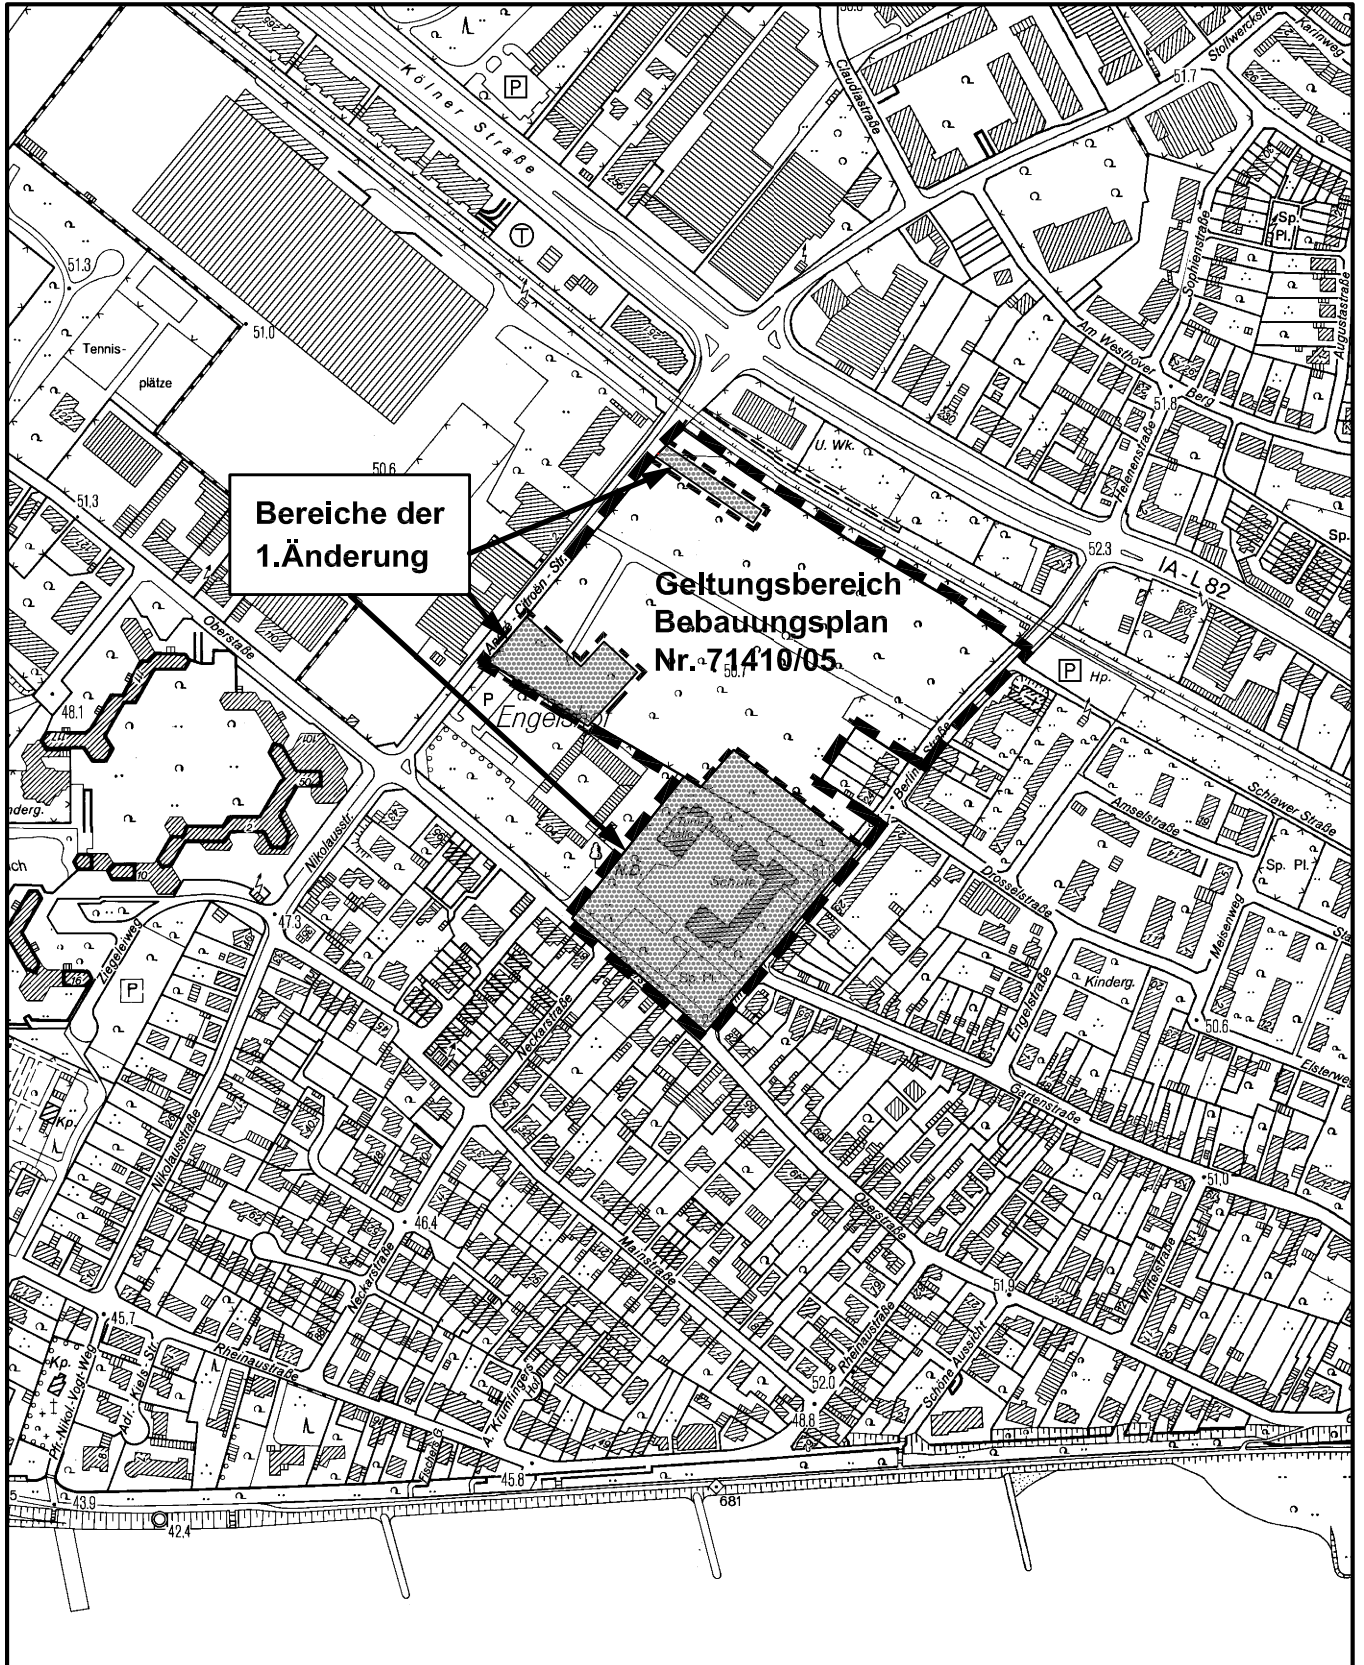

Geltungsbereich des Bebauungsplanes Nr. 71410/05 André - Citroën - Straße in Köln - Porz - Westhoven, 1. Änderung

Maßstab 1 : 5 000

Planwirkungsbereich der Vorlage zur Orientierung von Mitgliedern des Rates, der Ausschüsse und der Bezirksvertretungen, die wegen Befangenheit an den Beratungen zu diesem Tagesordnungspunkt nicht teilnehmen dürfen.