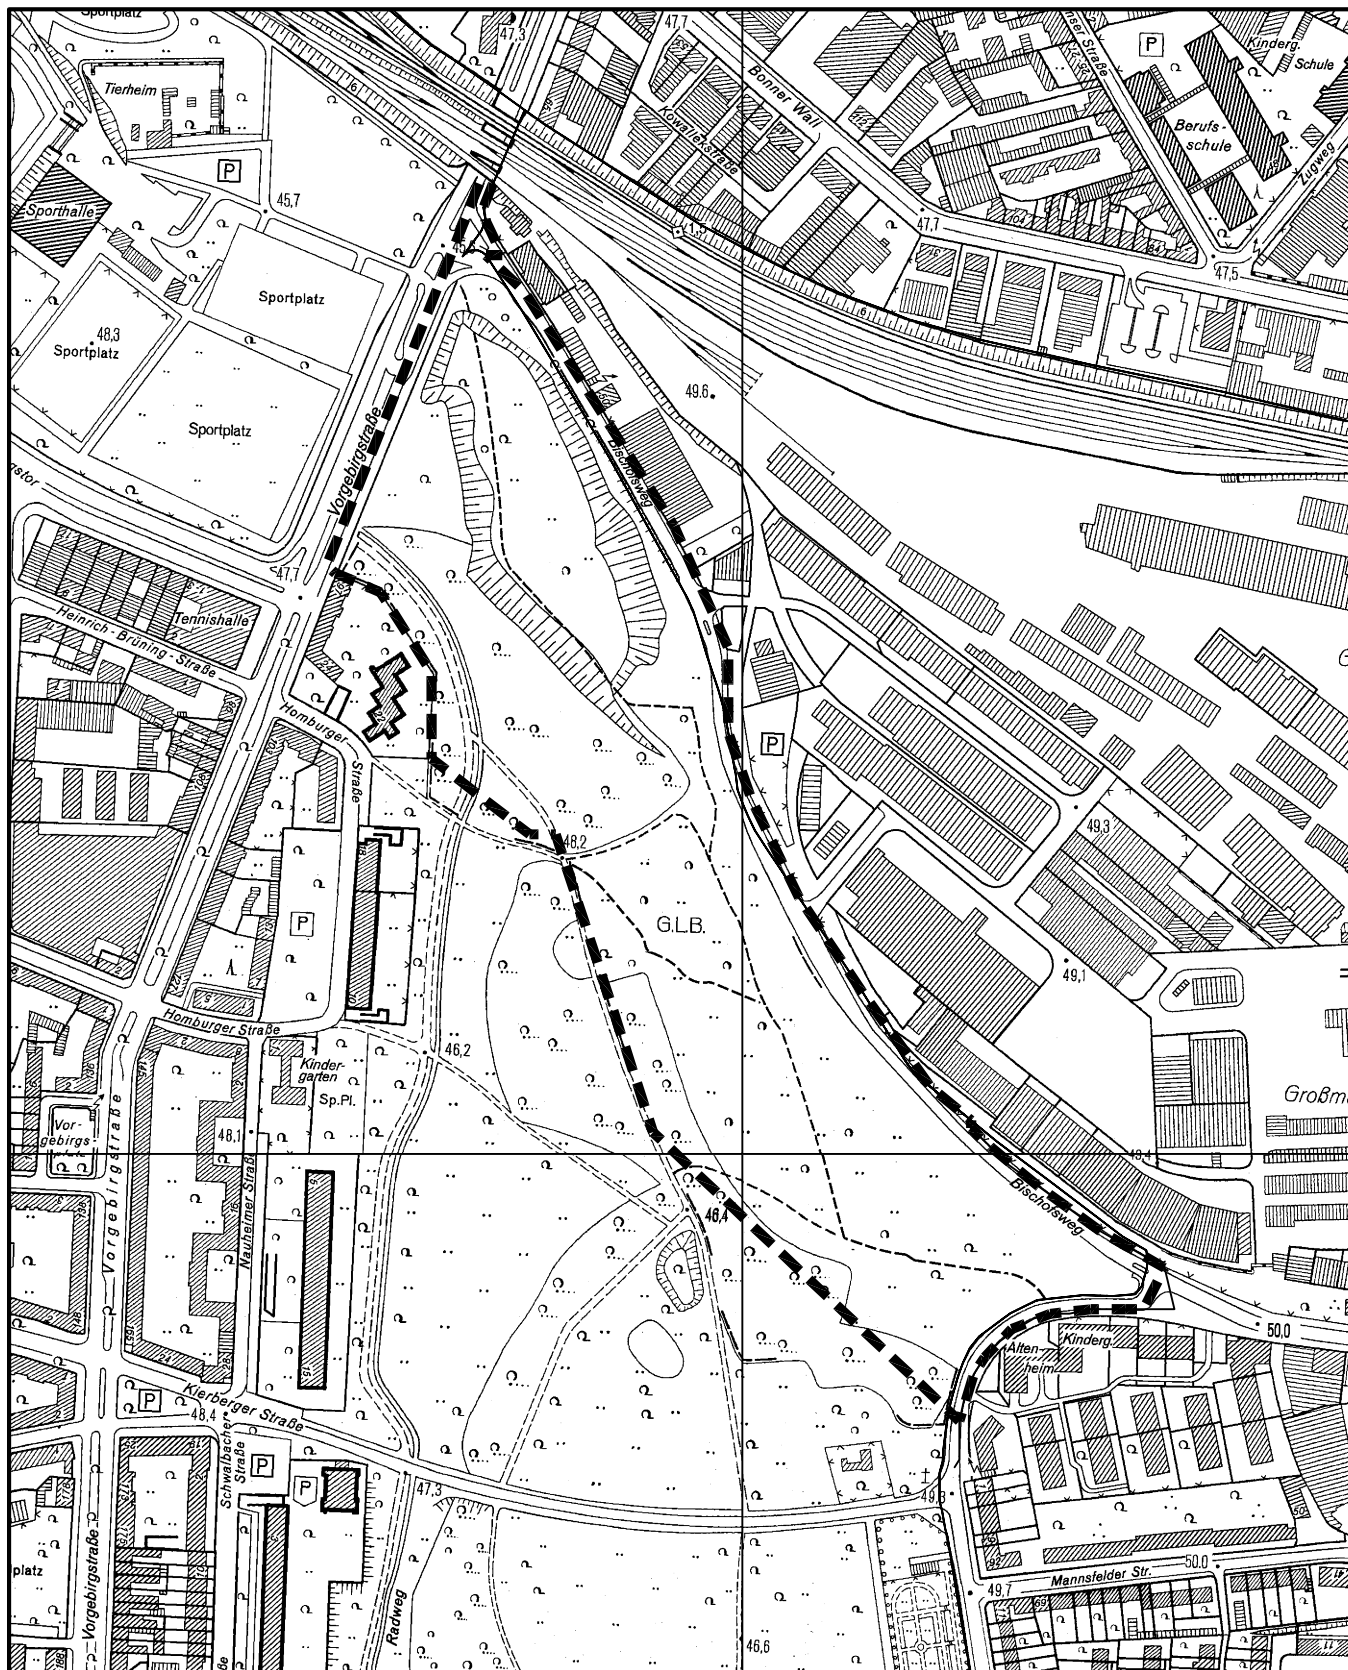

## Geltungsbereich des Bebauungsplanes Nr. 66420/06 Bischofsweg in Köln-Raderberg

Maßstab 1 : 5000

Planwirkungsbereich der Vorlage zur Orientierung von Mitgliedern des Rates, der Ausschüsse und der Bezirksvertretungen, die wegen Befangenheit an den Beratungen zu diesem Tagesordnungspunkt nicht teilnehmen dürfen.