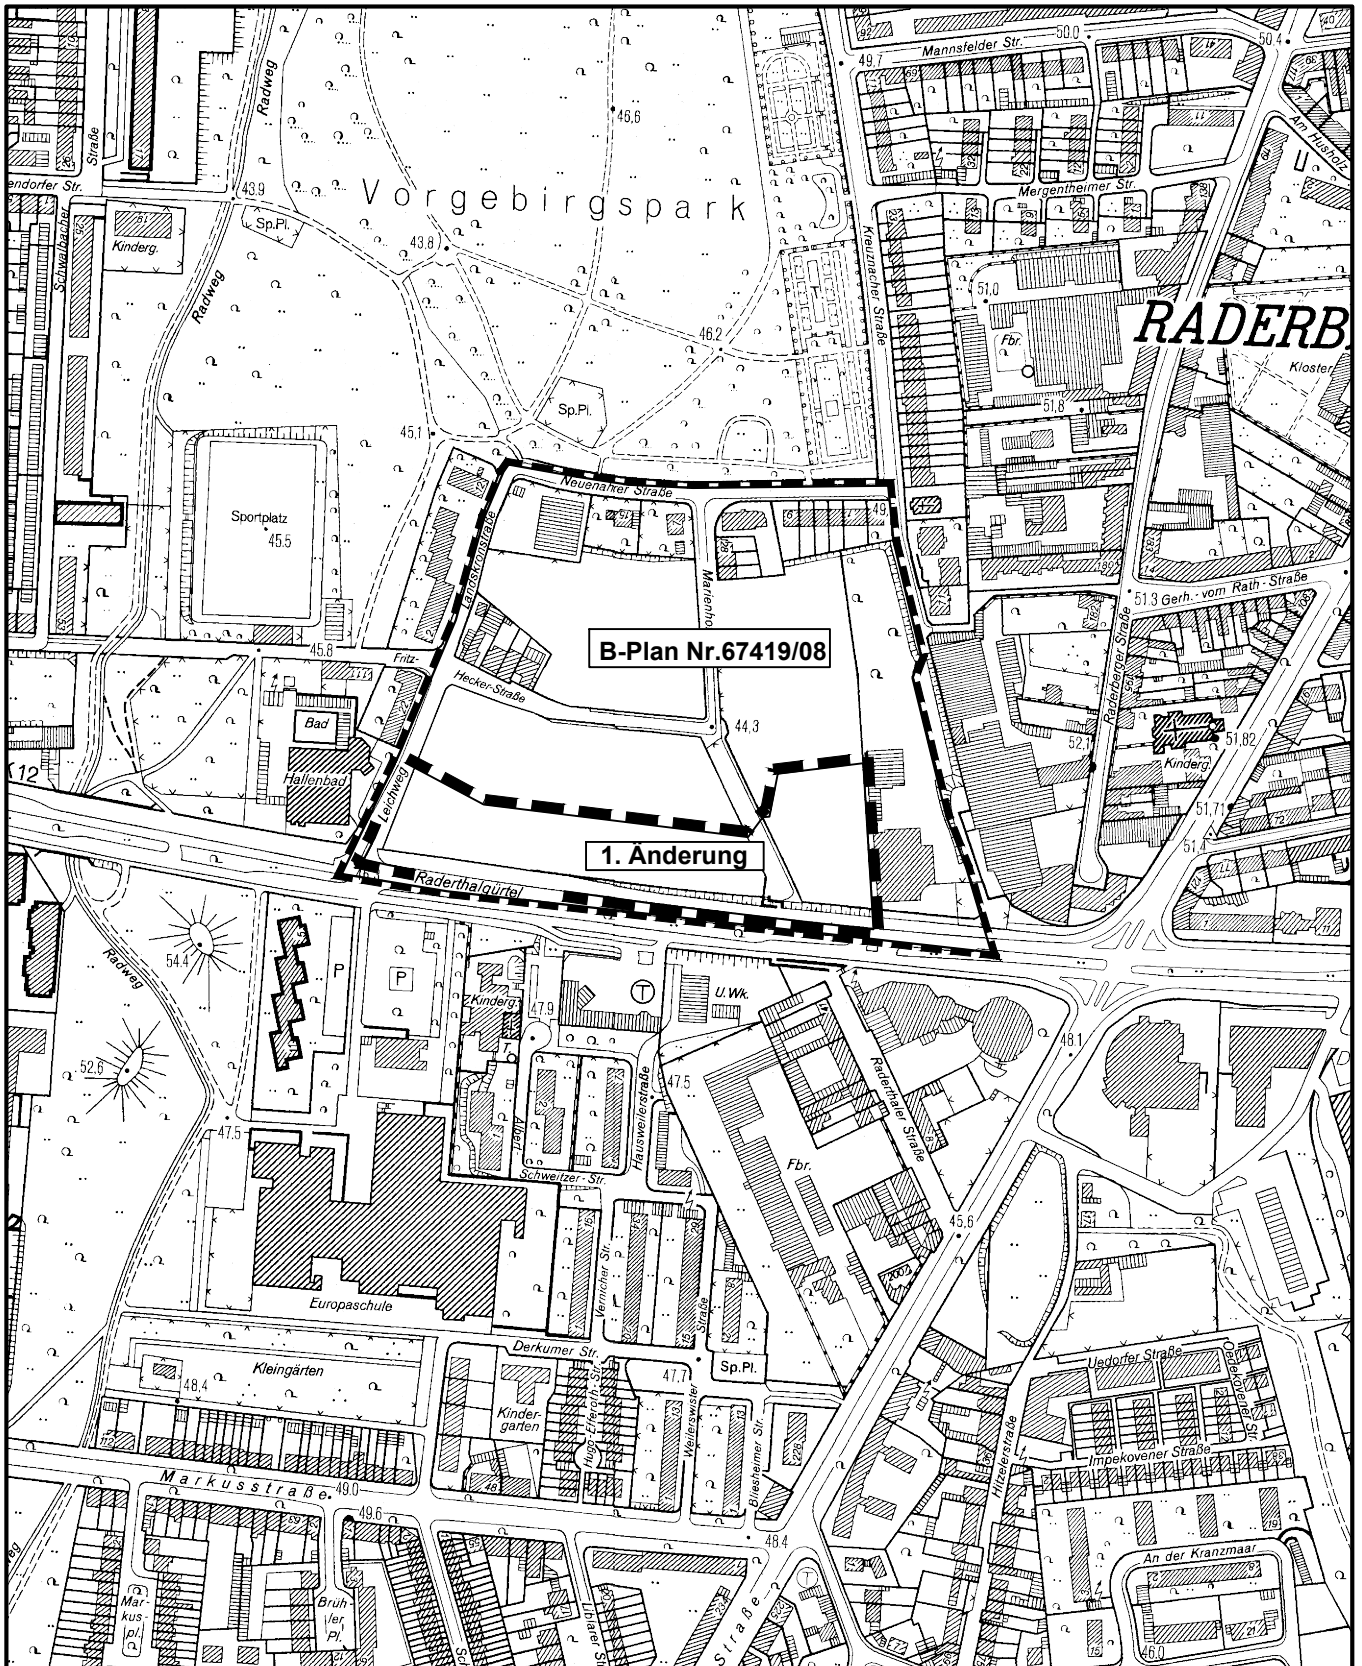

Bebauungsplan Nr.67419/08 Raderthalgürtel (neu)-1. Änderung in Köln - Zollstock

Maßstab 1 : 5 000

50 0 100 200 300 Meter

Planwirkungsbereich der Vorlage zur Orientierung von Mitgliedern des Rates, der Ausschüsse und der Bezirksvertretungen, die wegen Befangenheit an den Beratungen zu diesem Tagesordnungspunkt nicht teilnehmen dürfen.