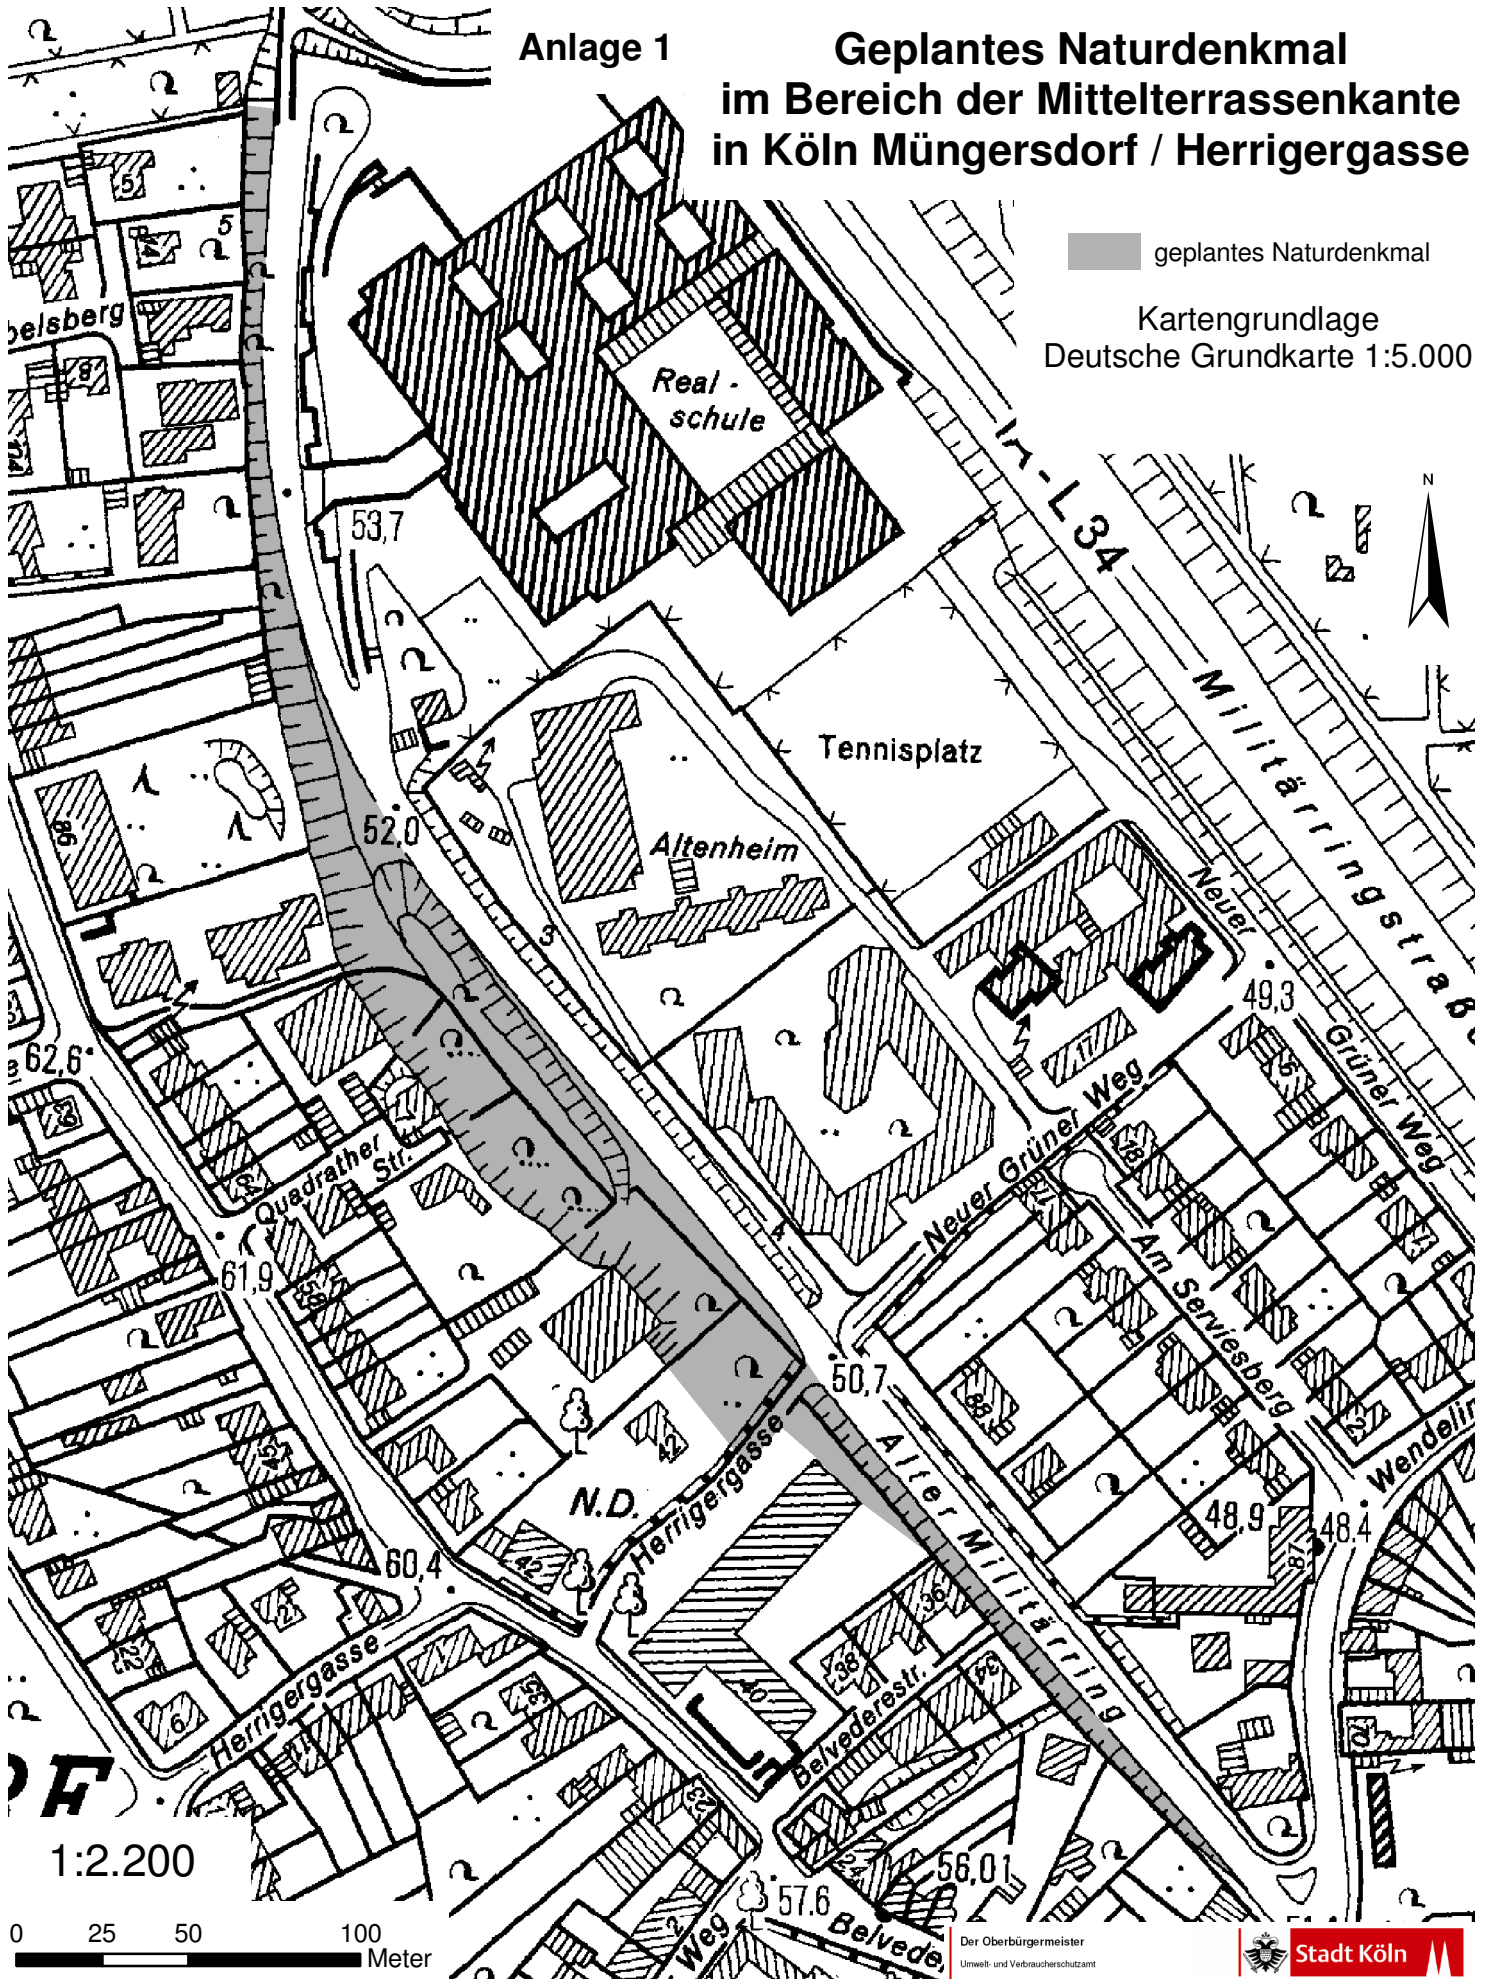

Anlage 1

Geplantes Naturdenkmal im Bereich der Mittelterrassenkante in Köln Müngersdorf / Herrigergasse

geplantes Naturdenkmal

Kartengrundlage
Deutsche Grundkarte 1:5.000

1:2.200

0 25 50 100
Meter

Stadt Köln