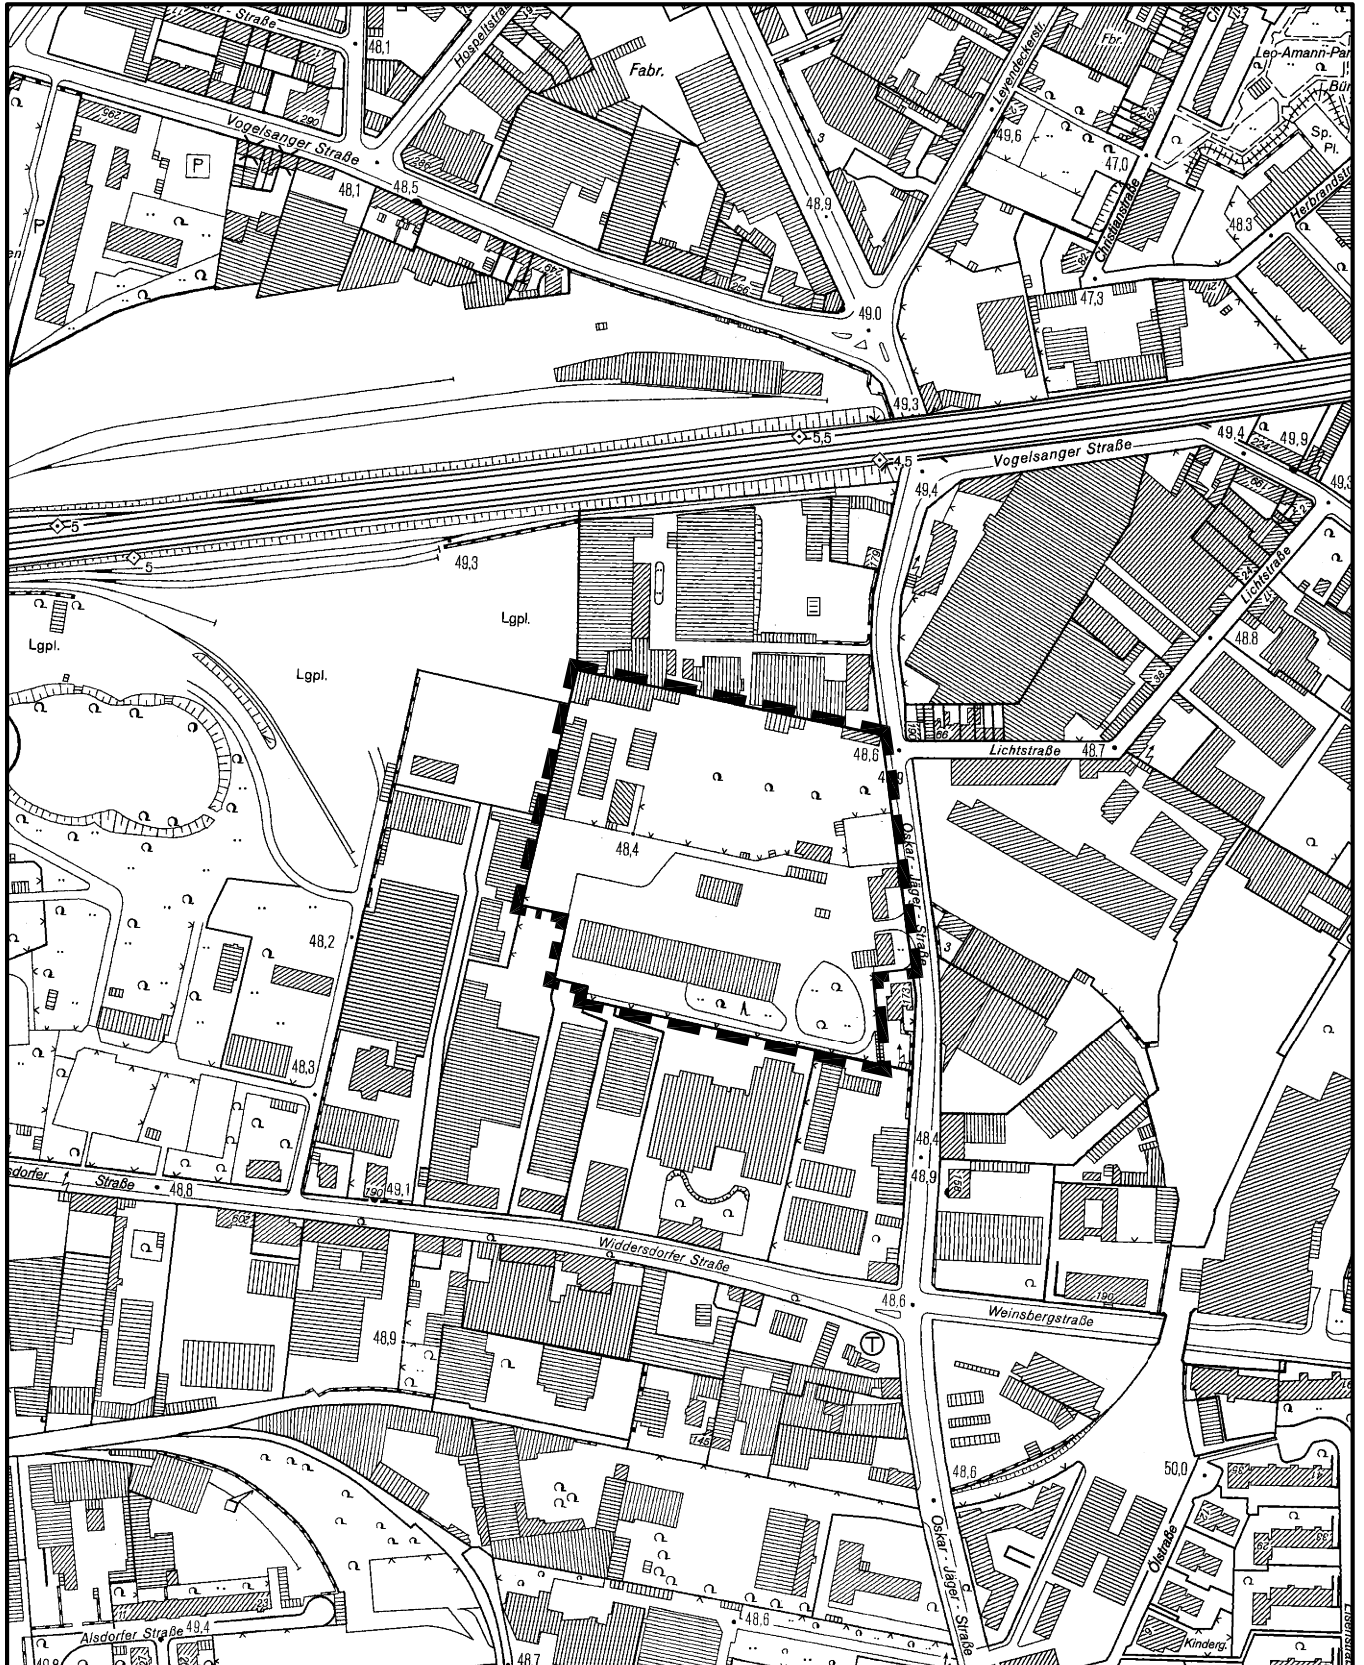

Geltungsbereich des Bebauungsplanes Oskar-Jäger-Straße in Köln - Ehrenfeld

Maßstab 1 : 5 000

Planwirkungsbereich der Vorlage zur Orientierung von Mitgliedern des Rates, der Ausschüsse und der Bezirksvertretungen, die wegen Befangenheit an den Beratungen zu diesem Tagesordnungspunkt nicht teilnehmen dürfen.