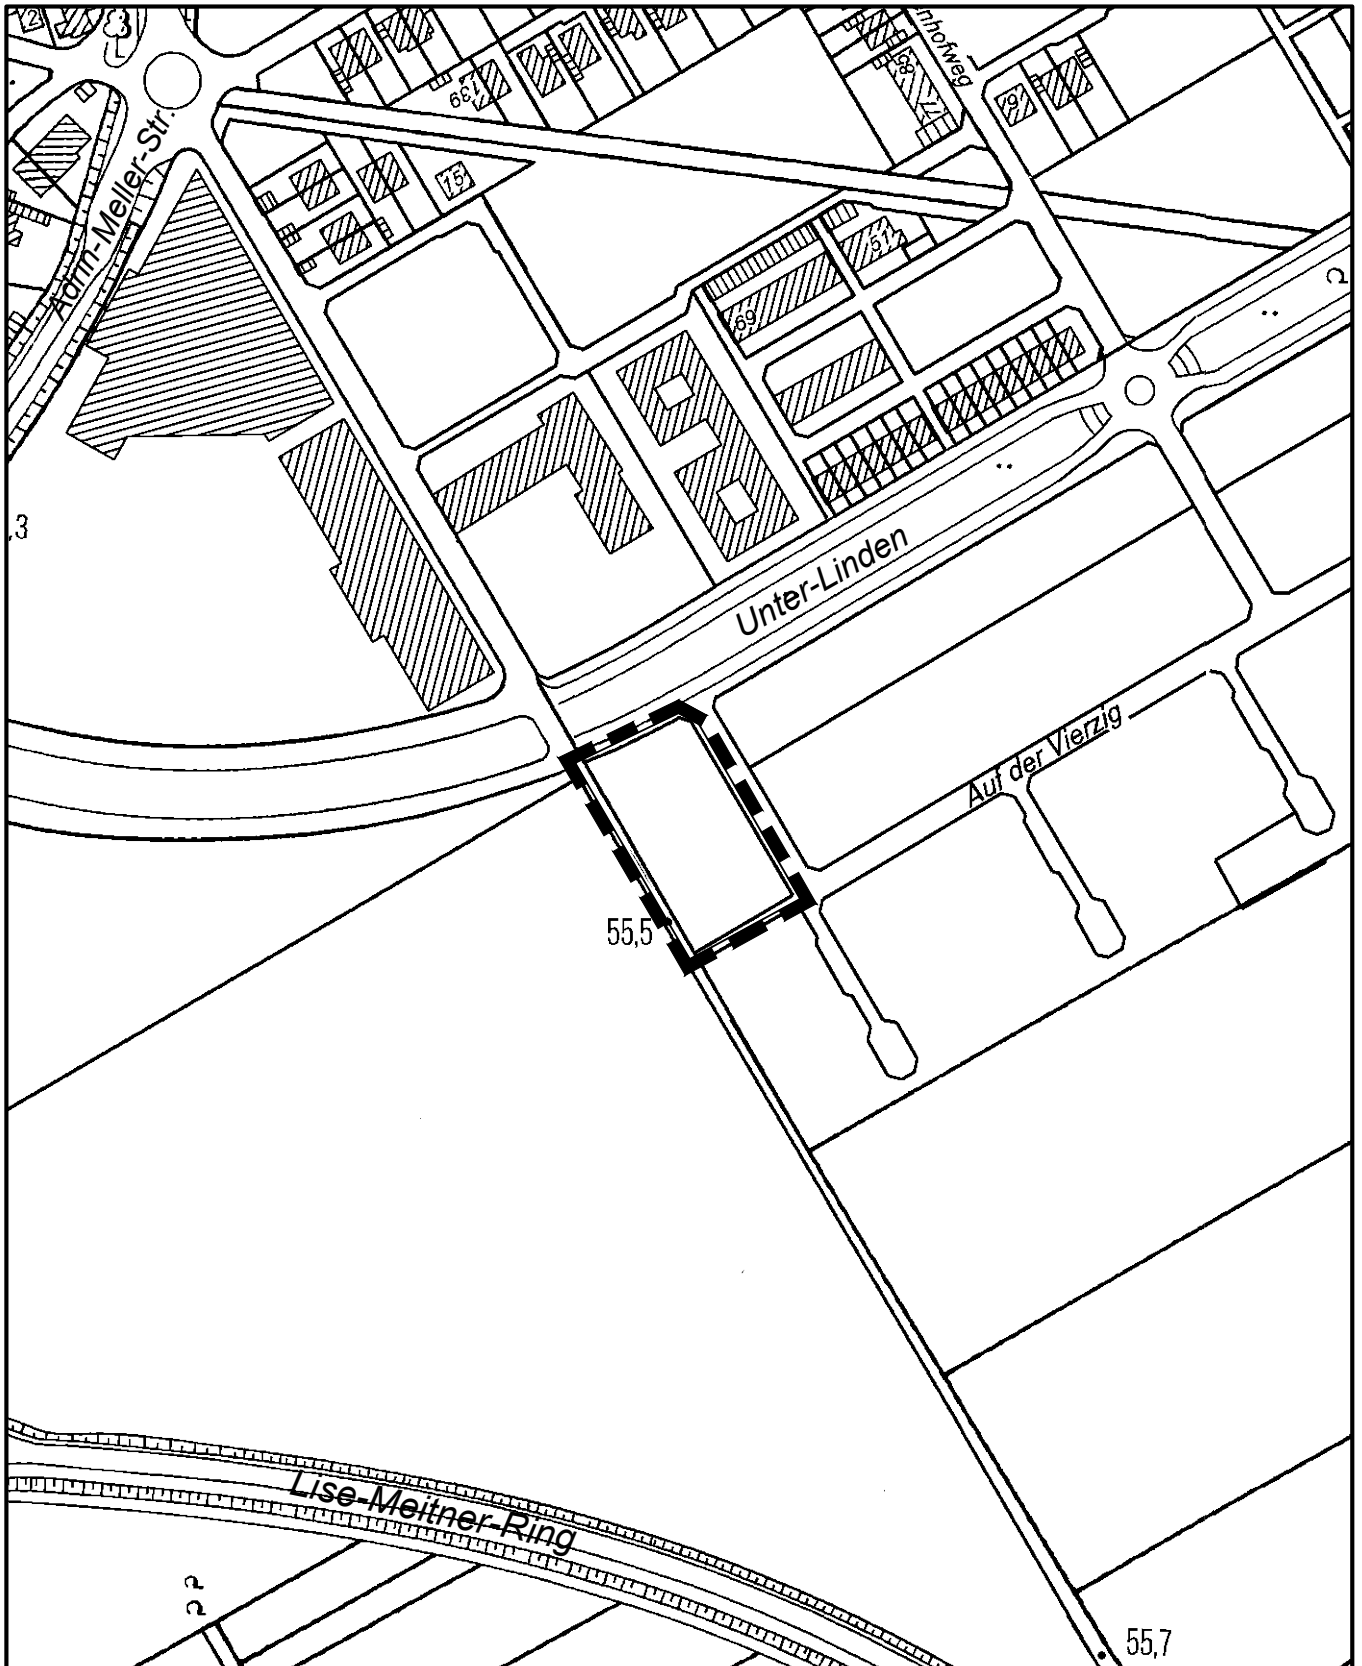

## Geltungsbereich der 5. Änderung des Bebauungsplan Nr.58480/03 Widdersdorf Süd(neu) Infocenter/Kita 5.Änderung in Köln - Widdersdorf

Maßstab 1 : 2 500

Planwirkungsbereich der Vorlage zur Orientierung von Mitgliedern des Rates, der Ausschüsse und der Bezirksvertretungen, die wegen Befangenheit an den Beratungen zu diesem Tagesordnungspunkt nicht teilnehmen dürfen.