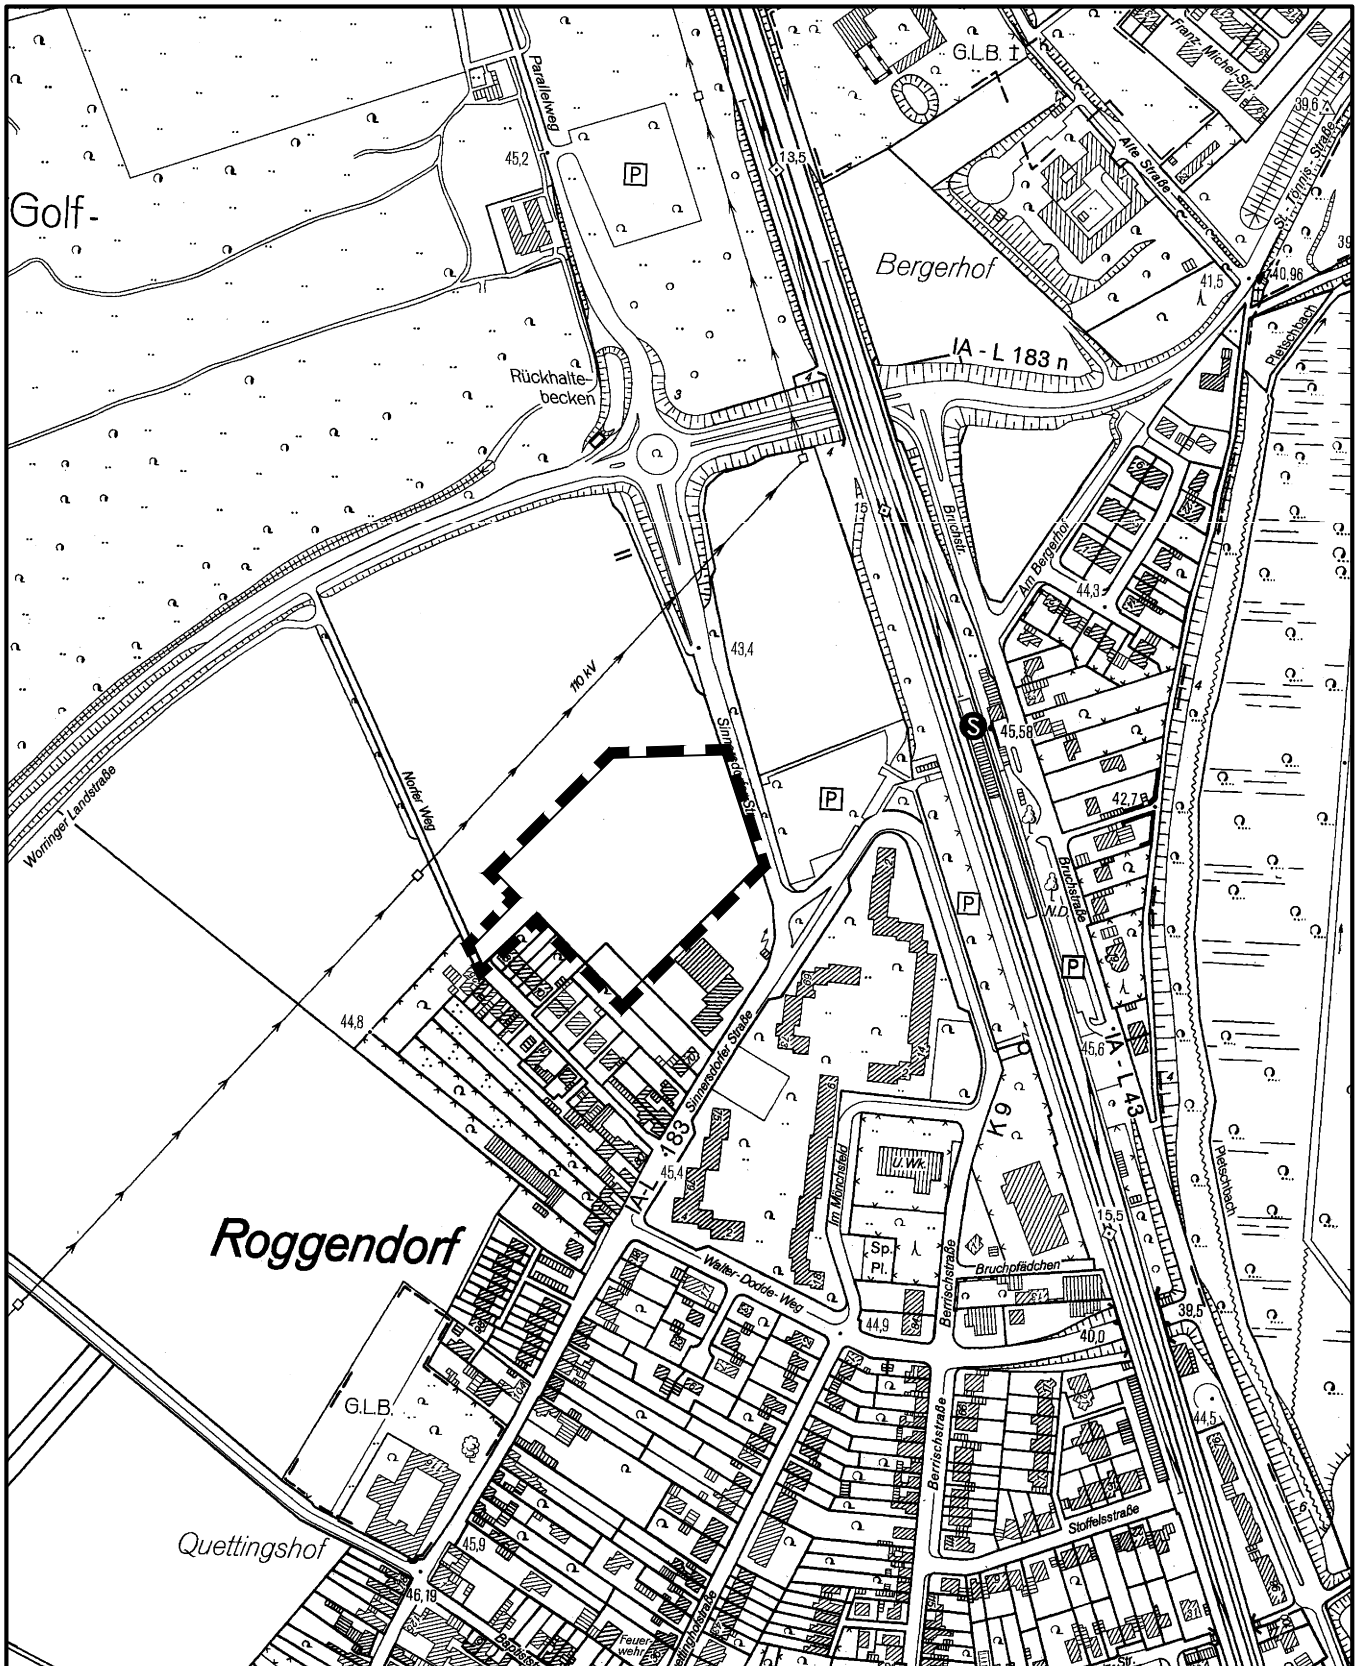

Aufstellung des Bebauungsplanes Nr. 59579/05

Sinnersdorfer Straße

in Köln - Roggendorf/Thenhoven

Maßstab 1 : 5 000

Planwirkungsbereich der Vorlage zur Orientierung von Mitgliedern des Rates, der Ausschüsse und der Bezirksvertretungen, die wegen Befangenheit an den Beratungen zu diesem Tagesordnungspunkt nicht teilnehmen dürfen.