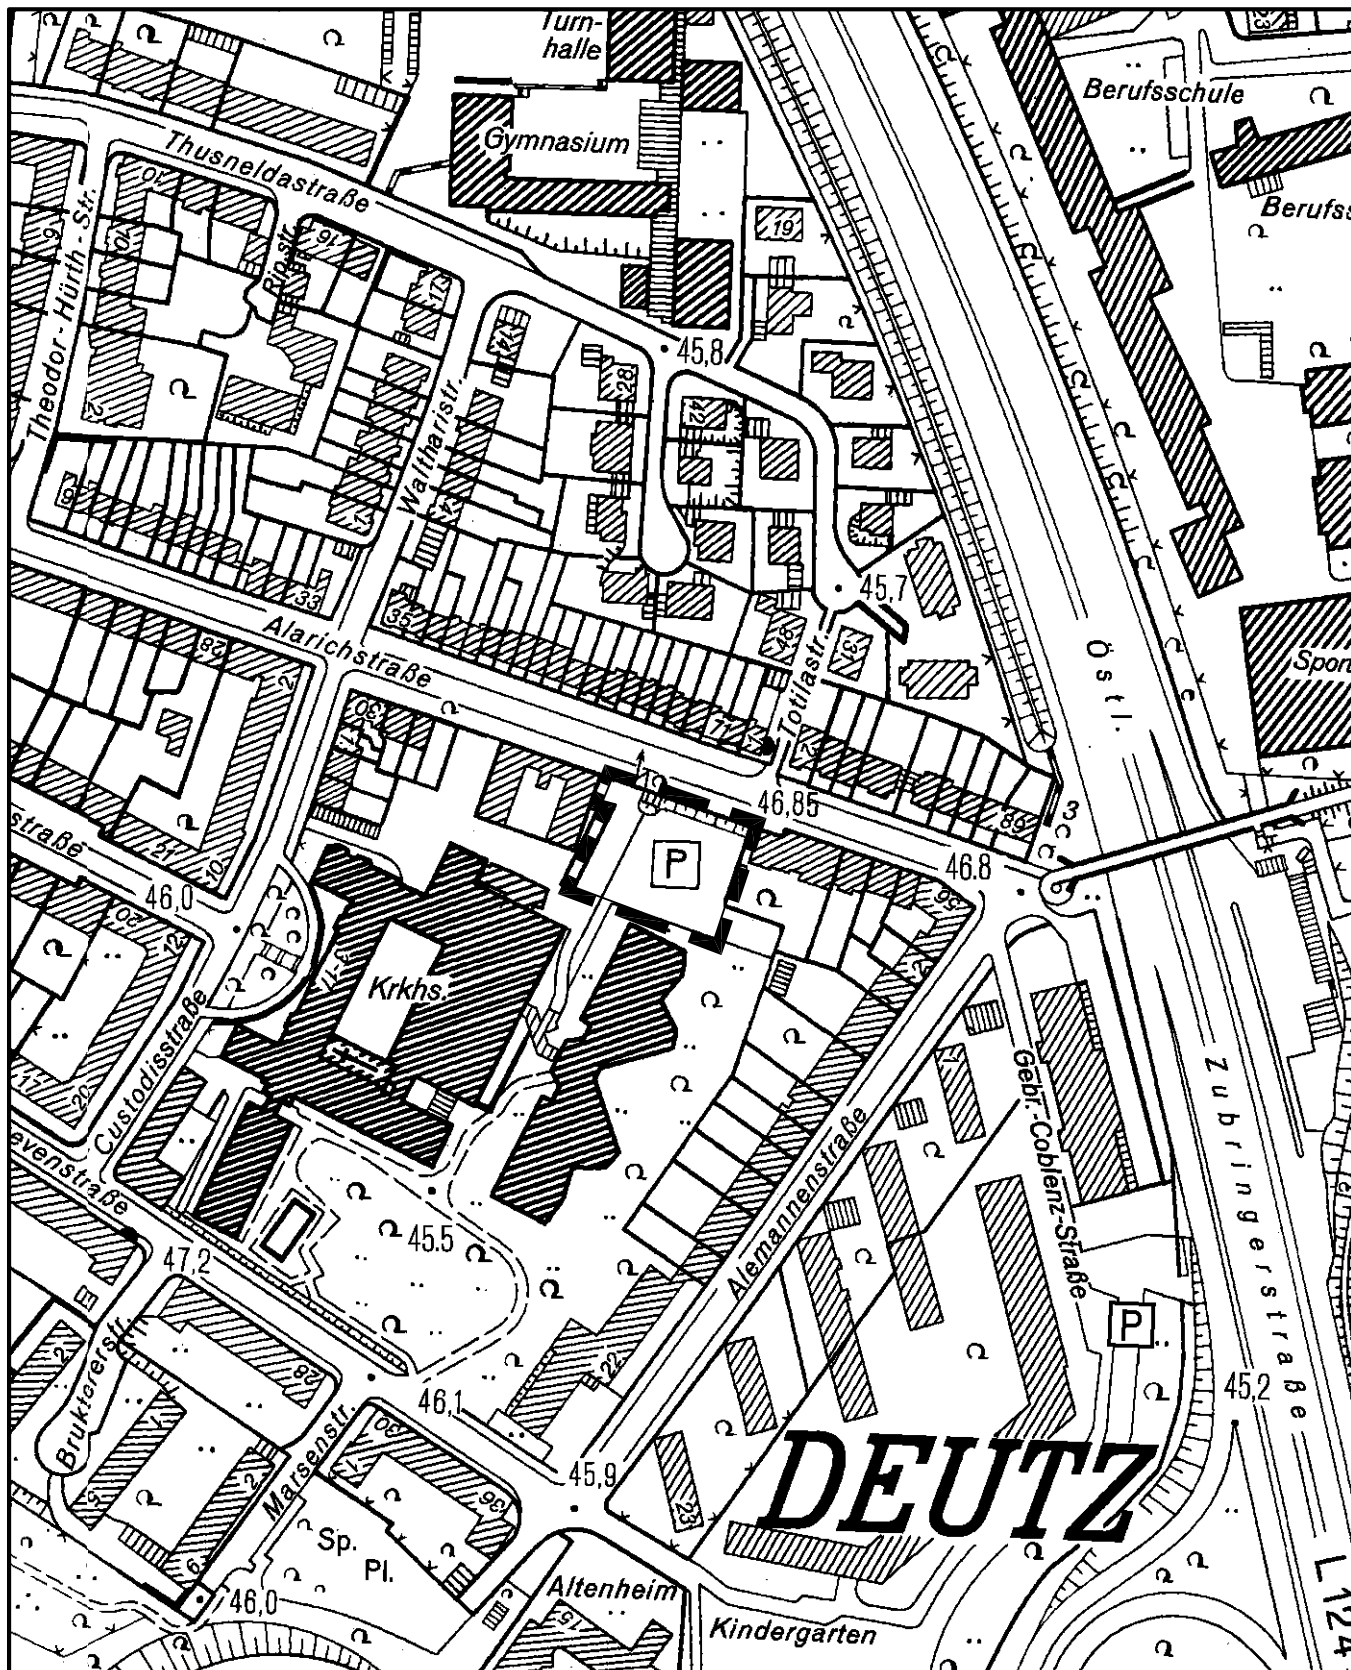

Geltungsbereich des Vorhabenbezogenen Bebauungsplanes Alarichstraße-Parkhaus Eduardus Krankenhaus in Köln - Deutz

Maßstab 1 : 2 500

Planwirkungsbereich der Vorlage zur Orientierung von Mitgliedern des Rates, der Ausschüsse und der Bezirksvertretungen, die wegen Befangenheit an den Beratungen zu diesem Tagesordnungspunkt nicht teilnehmen dürfen.