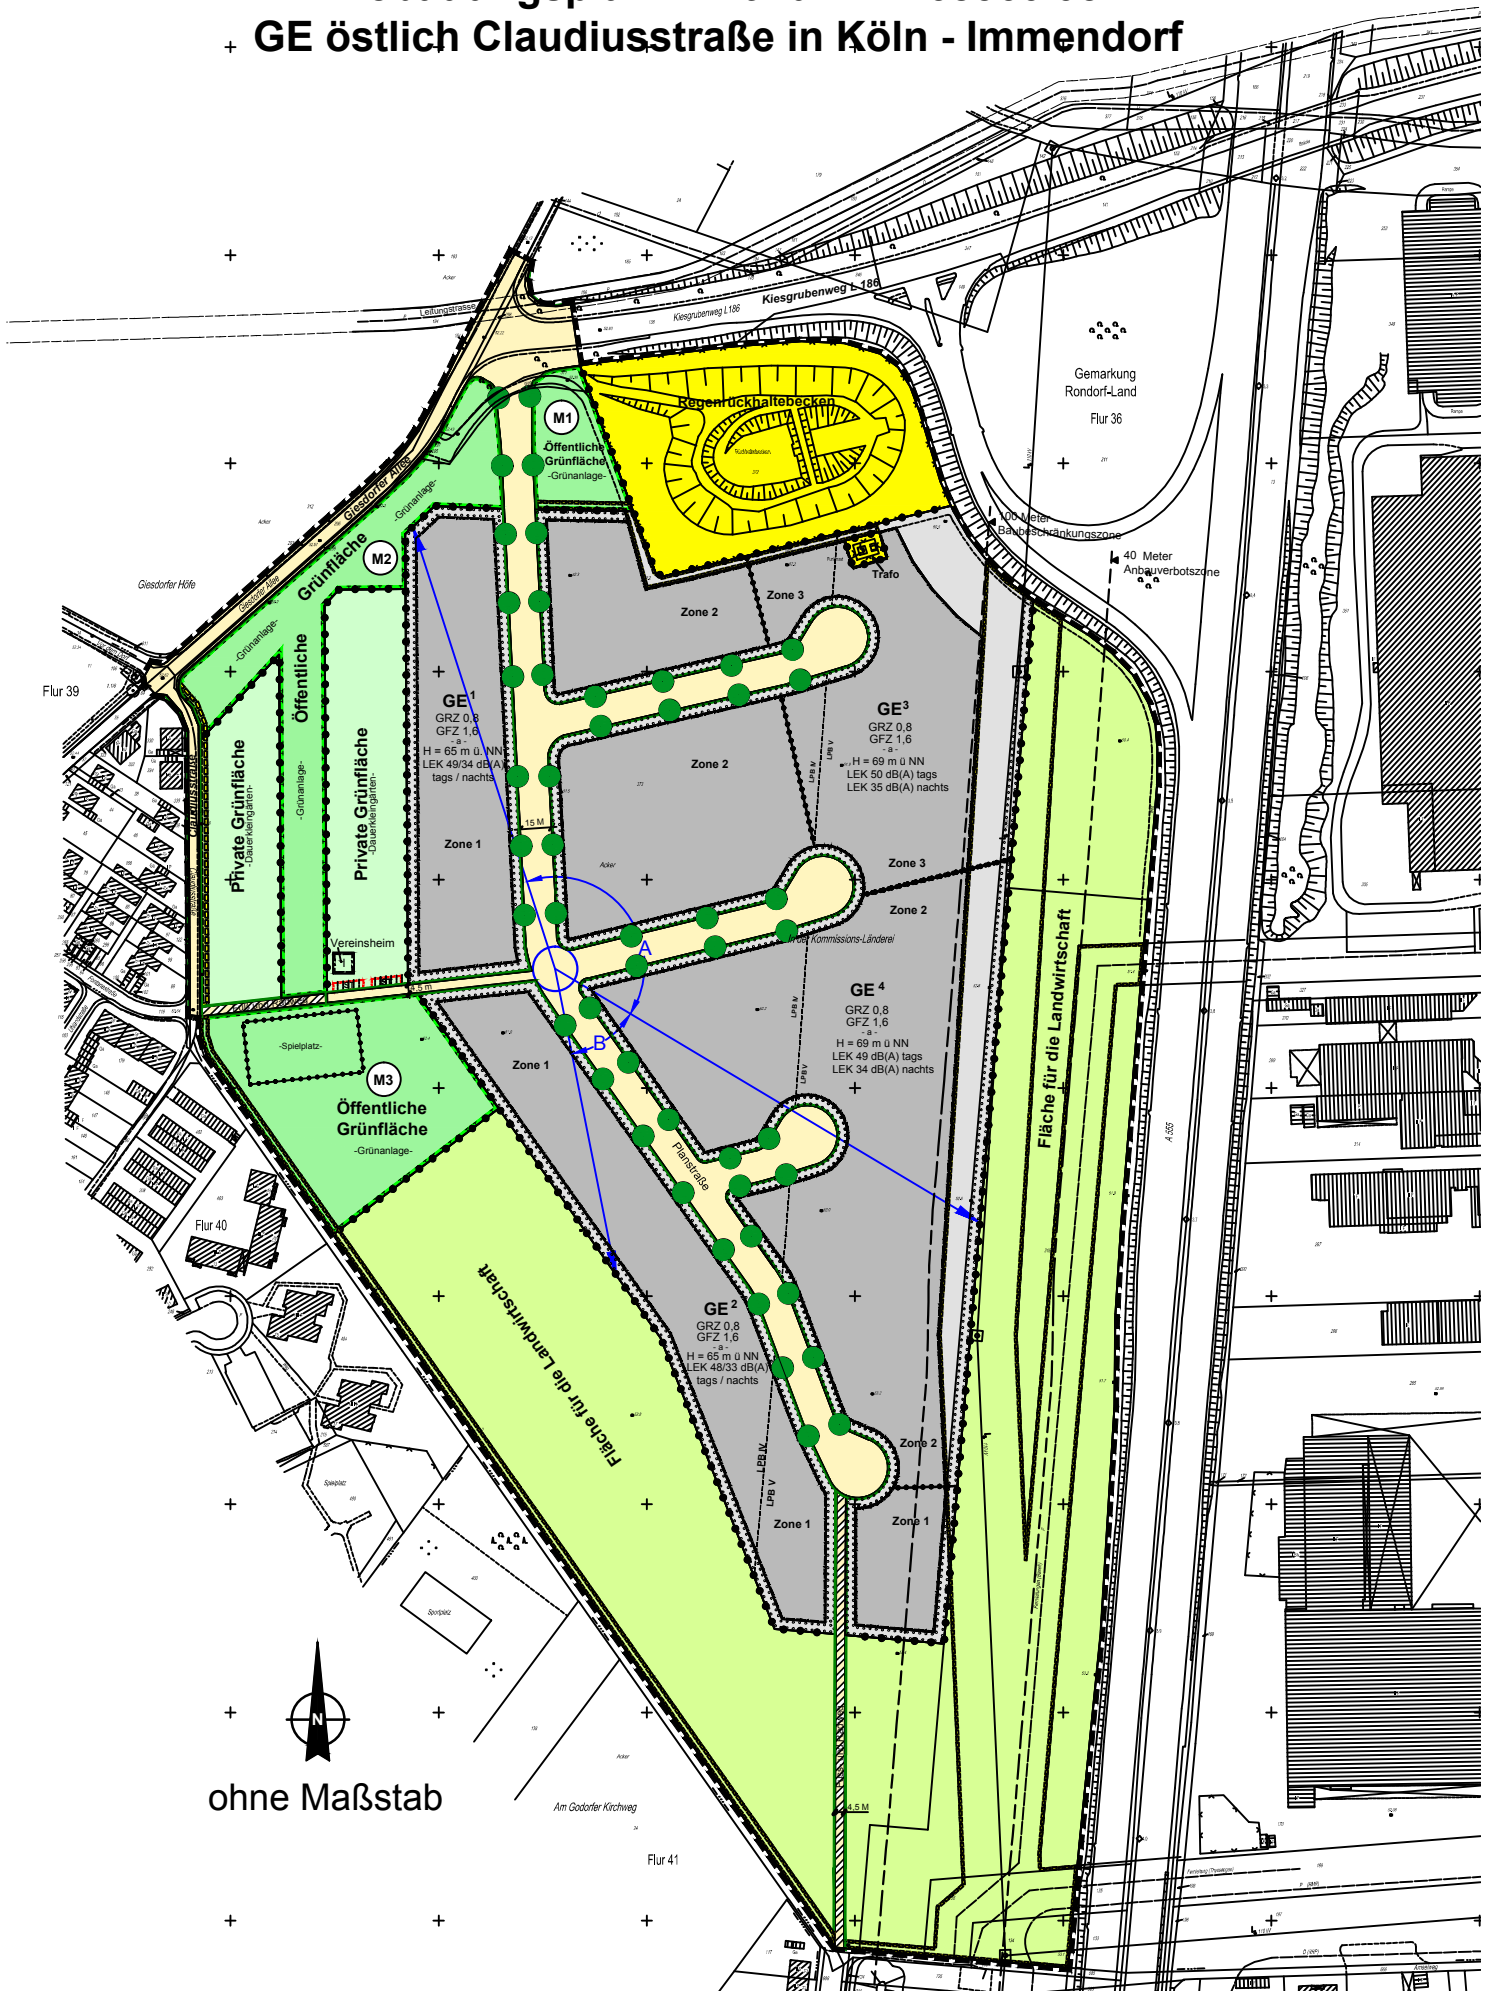

Bebauungsplan - Entwurf Nr. 68360/05

+ GE östlich Claudiusstraße in Köln - Immendorf

ohne Maßstab