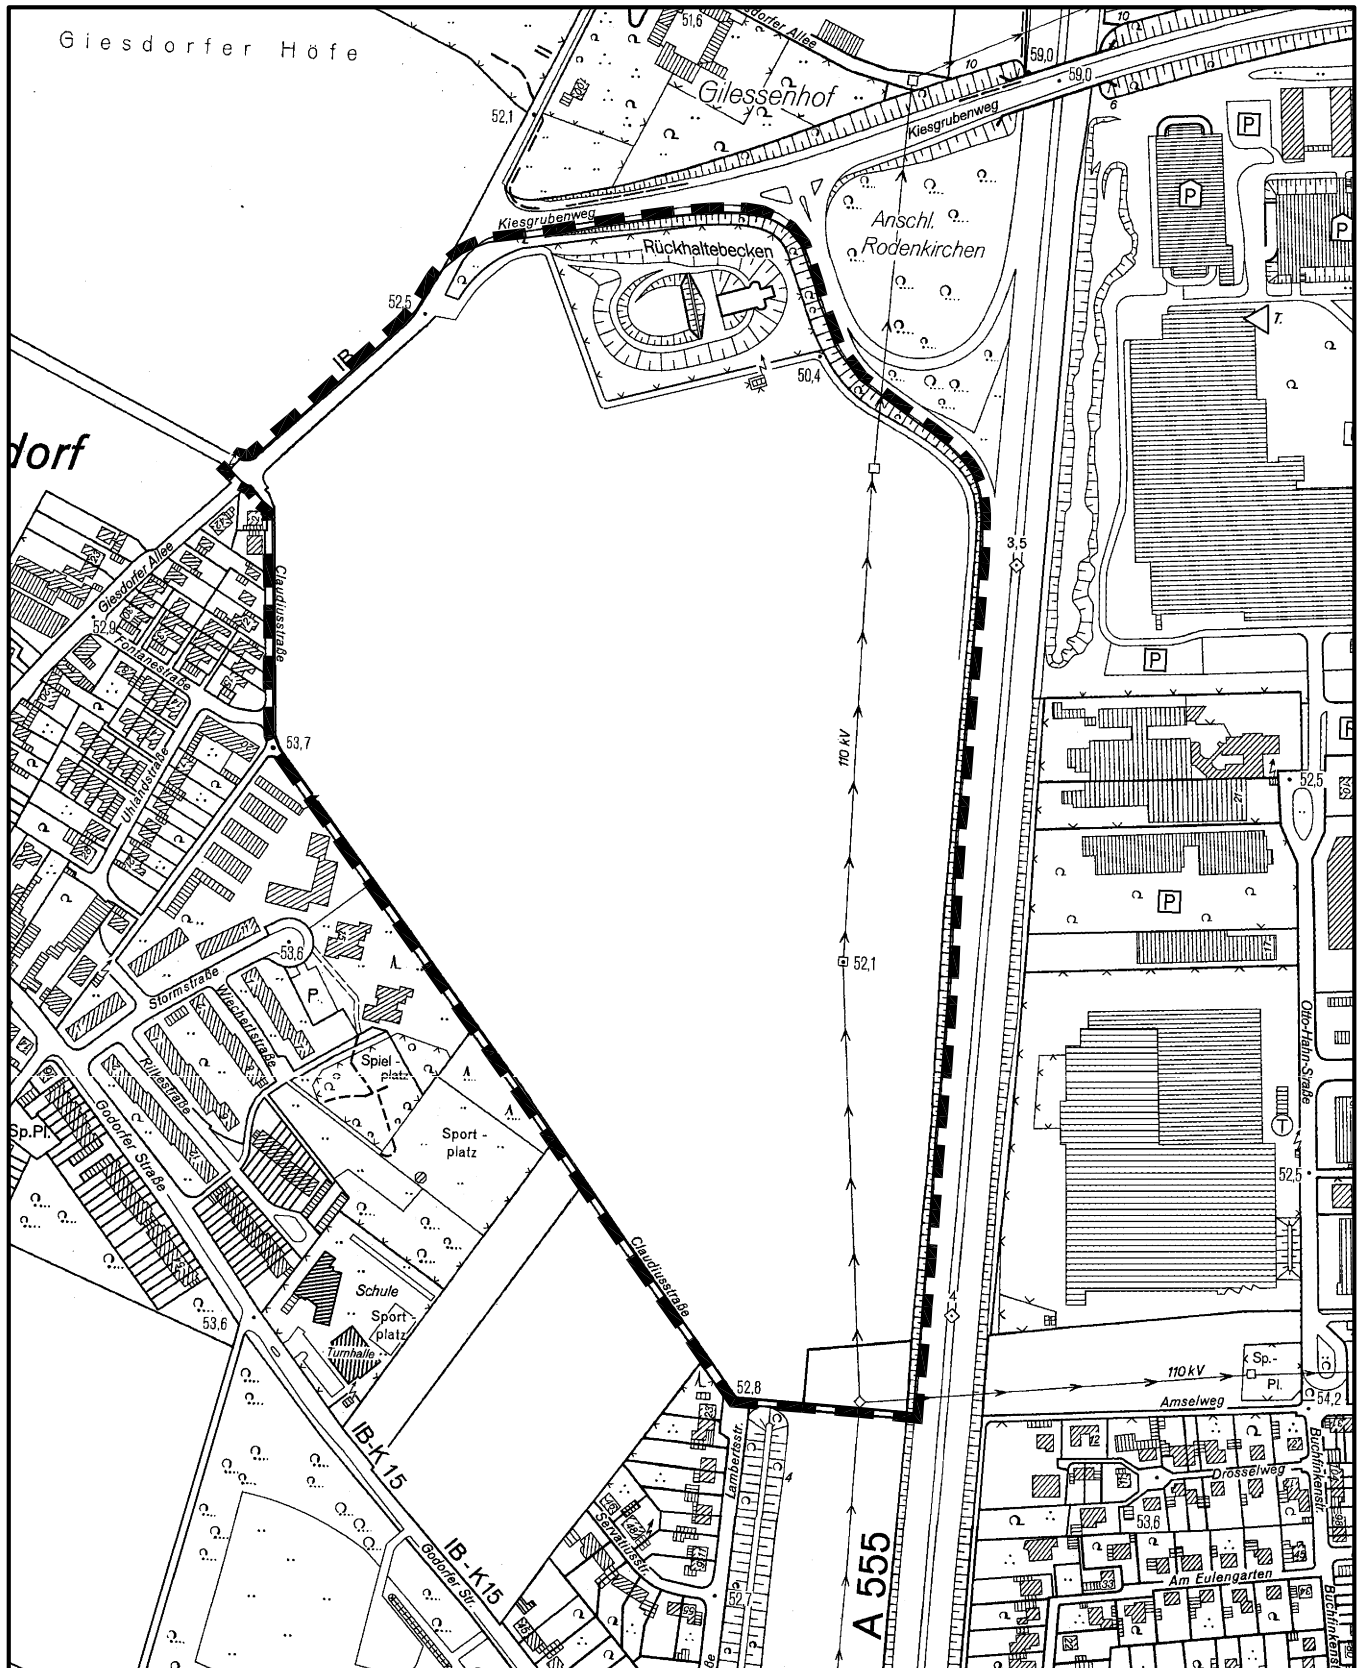

Bebauungsplan - Entwurf **Claudiusstraße** in Köln - Immendorf

Maßstab 1 : 5 000

Planwirkungsbereich der Vorlage zur Orientierung von Mitgliedern des Rates, der Ausschüsse und der Bezirksvertretungen, die wegen Befangenheit an den Beratungen zu diesem Tagesordnungspunkt nicht teilnehmen dürfen.