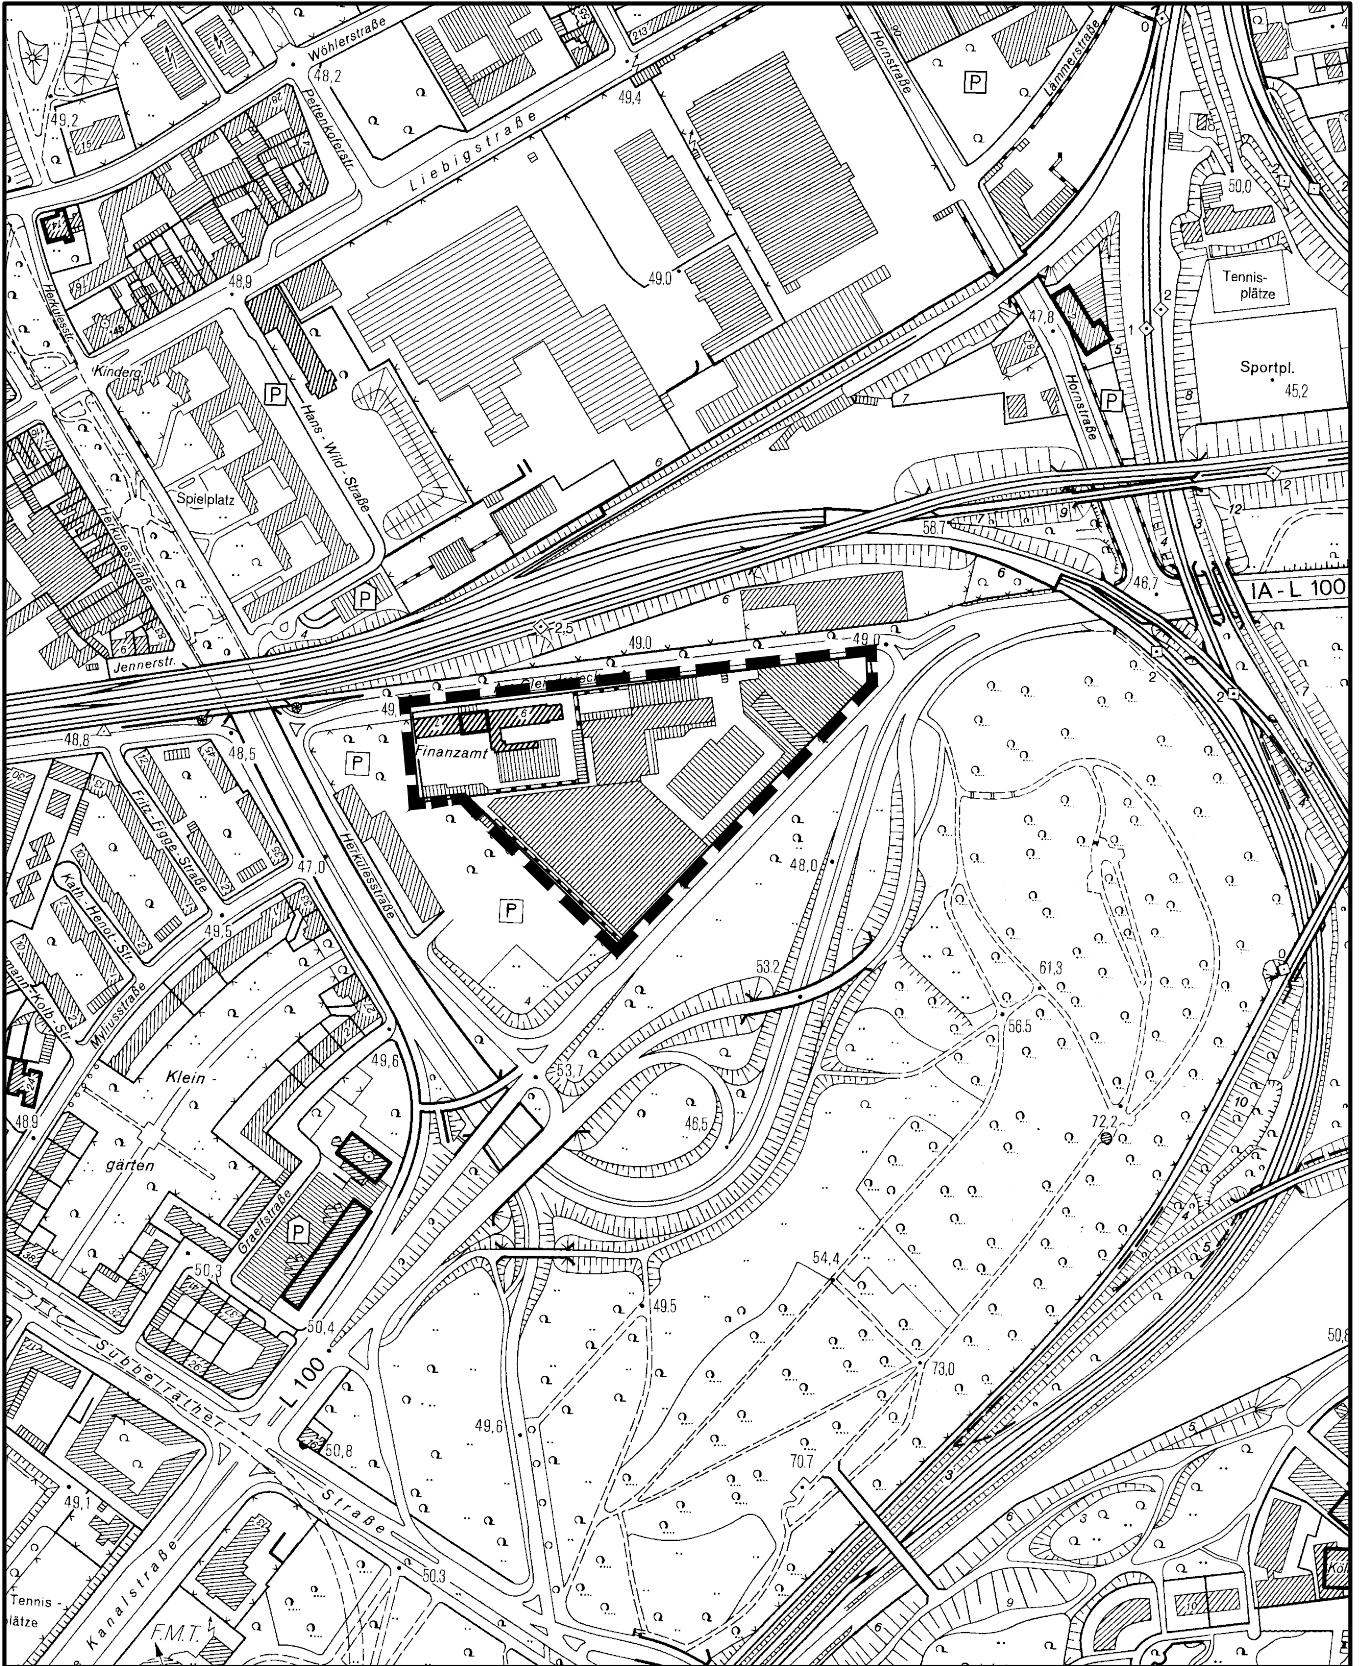

Geltungsbereich des Bebauungsplanes Gewerbegebiet Am Gleisdreieck in Köln - Ehrenfeld

Maßstab 1 : 5 000

Planwirkungsbereich der Vorlage zur Orientierung von Mitgliedern des Rates, der Ausschüsse und der Bezirksvertretungen, die wegen Befangenheit an den Beratungen zu diesem Tagesordnungspunkt nicht teilnehmen dürfen.