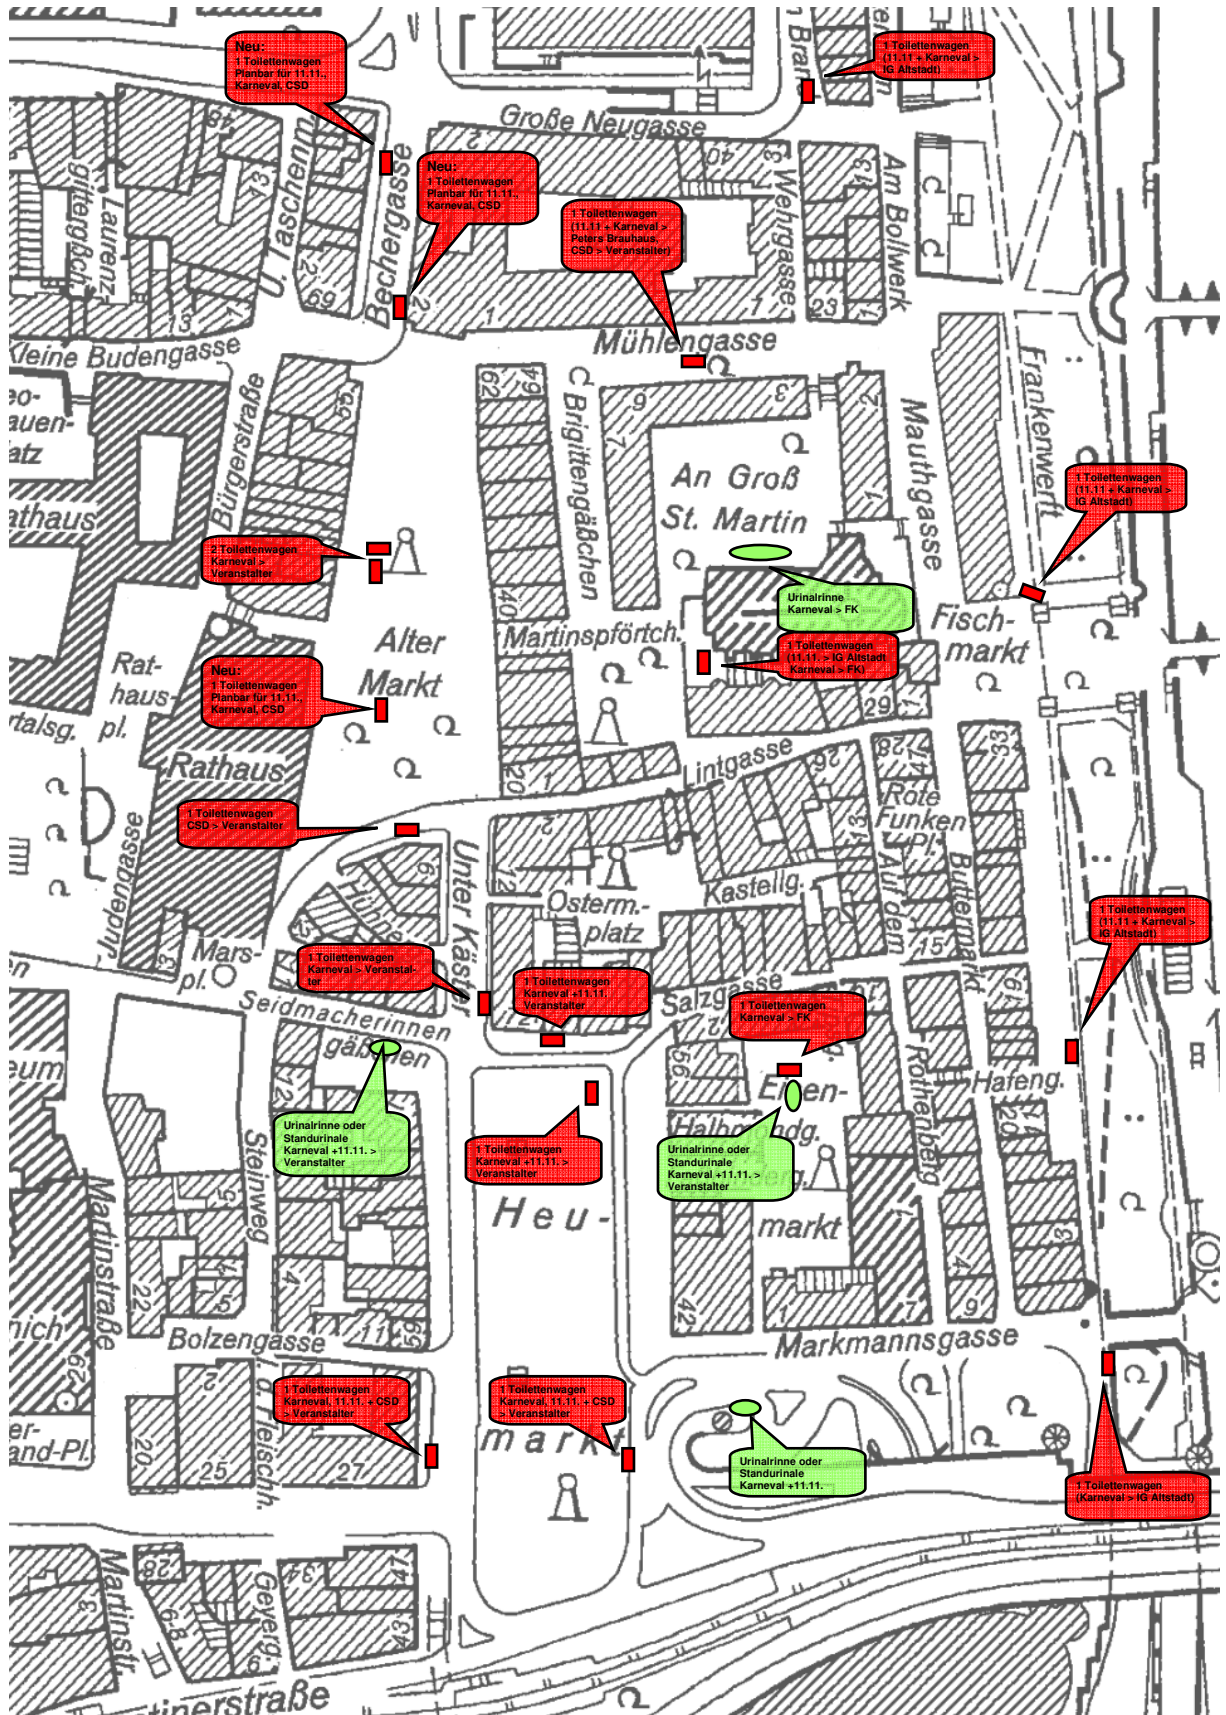

Toilettenstandorte bei Veranstaltungen im Altstadtbereich (bestehende Standorte + mögliche Standorte unter Berücksichtigung der Anschlussmöglichkeiten an das Kanalnetz der StEb)

Toilettenstandorte bei Veranstaltungen im Altstadtbereich (bestehende Standorte + mögliche Standorte unter Berücksichtigung der Anschlussmöglichkeiten an das Kanalnetz der Steb)