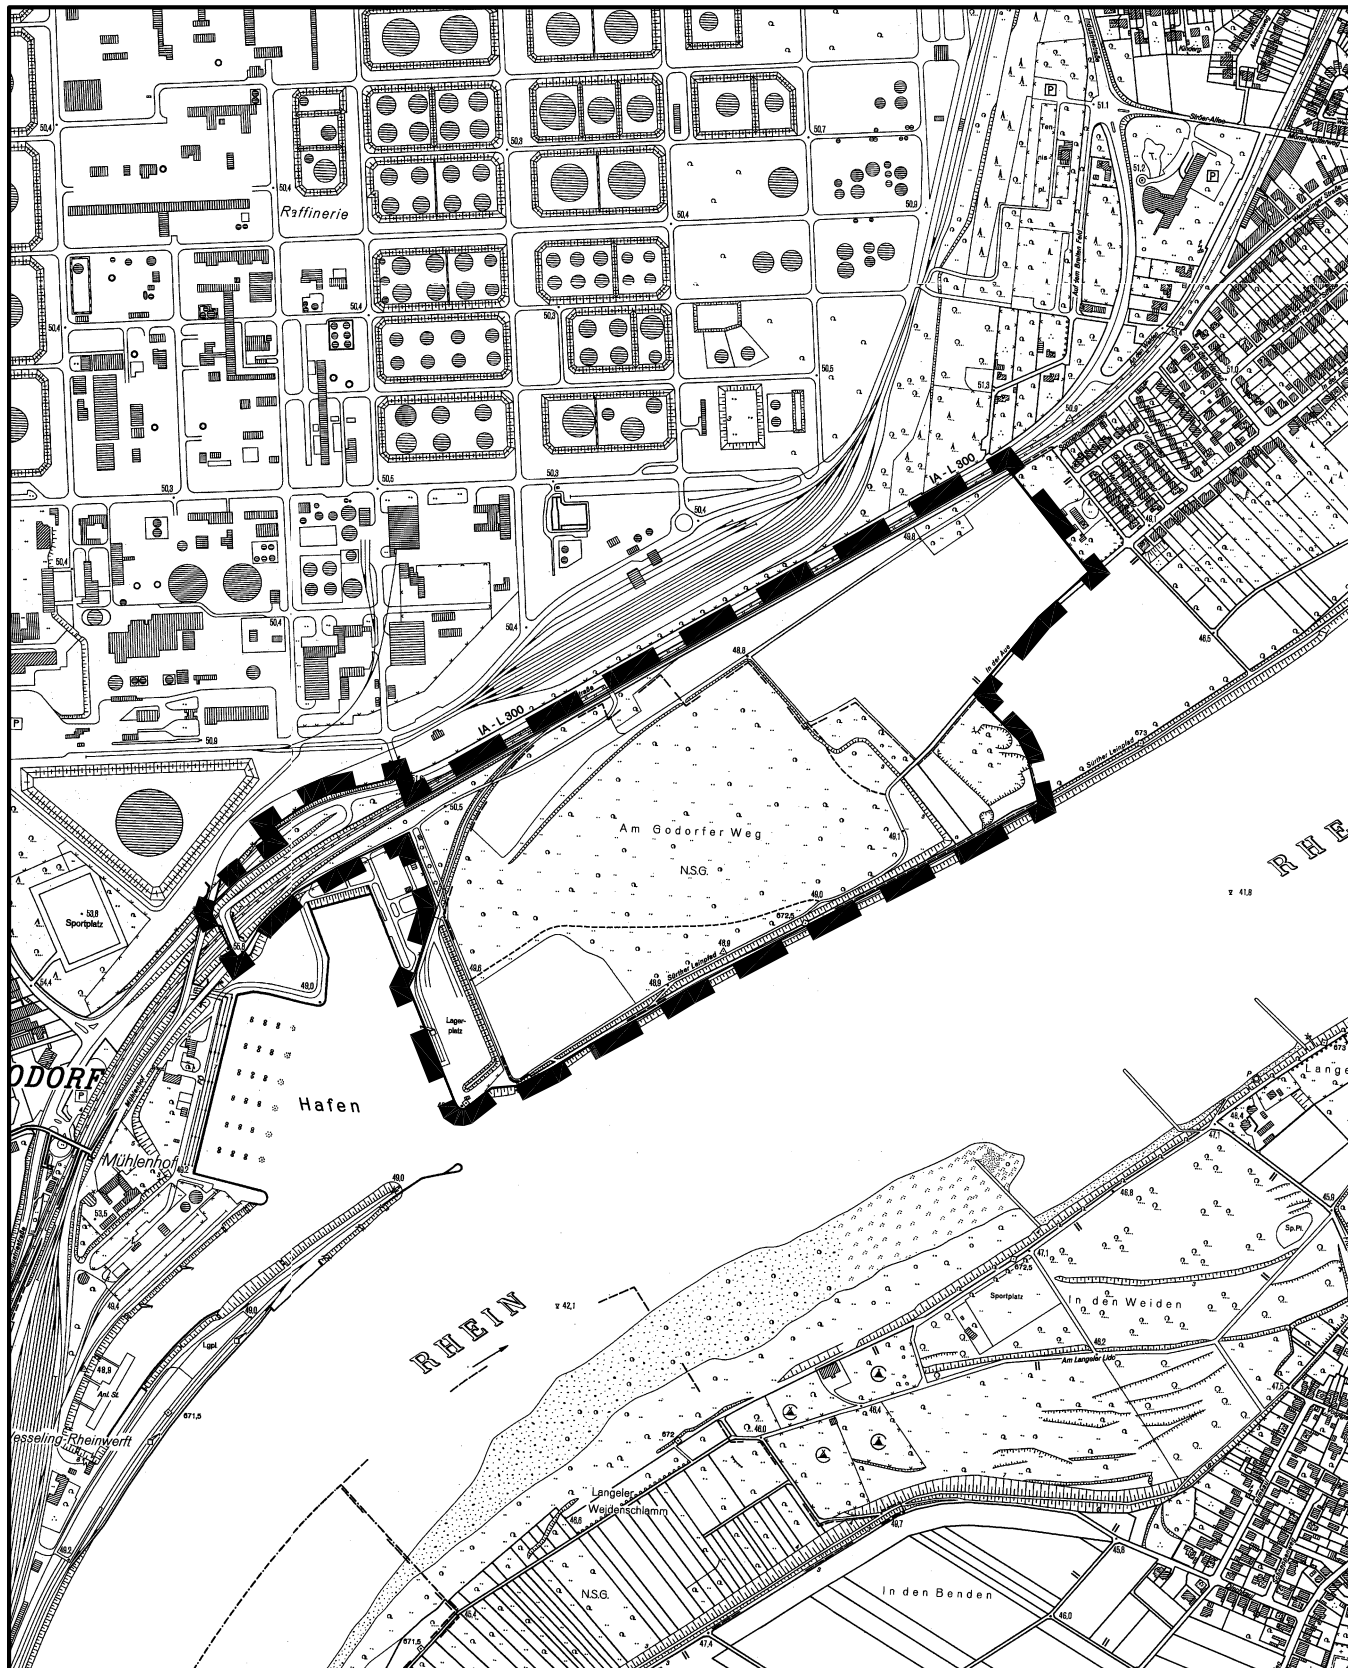

## Geltungsbereich des Bebauungsplanes Godorfer Hafen in Köln- Godorf

Maßstab 1 : 10000

Planwirkungsbereich der Vorlage zur Orientierung von Mitgliedern des Rates, der Ausschüsse und der Bezirksvertretungen, die wegen Befangenheit an den Beratungen zu diesem Tagesordnungspunkt nicht teilnehmen dürfen.