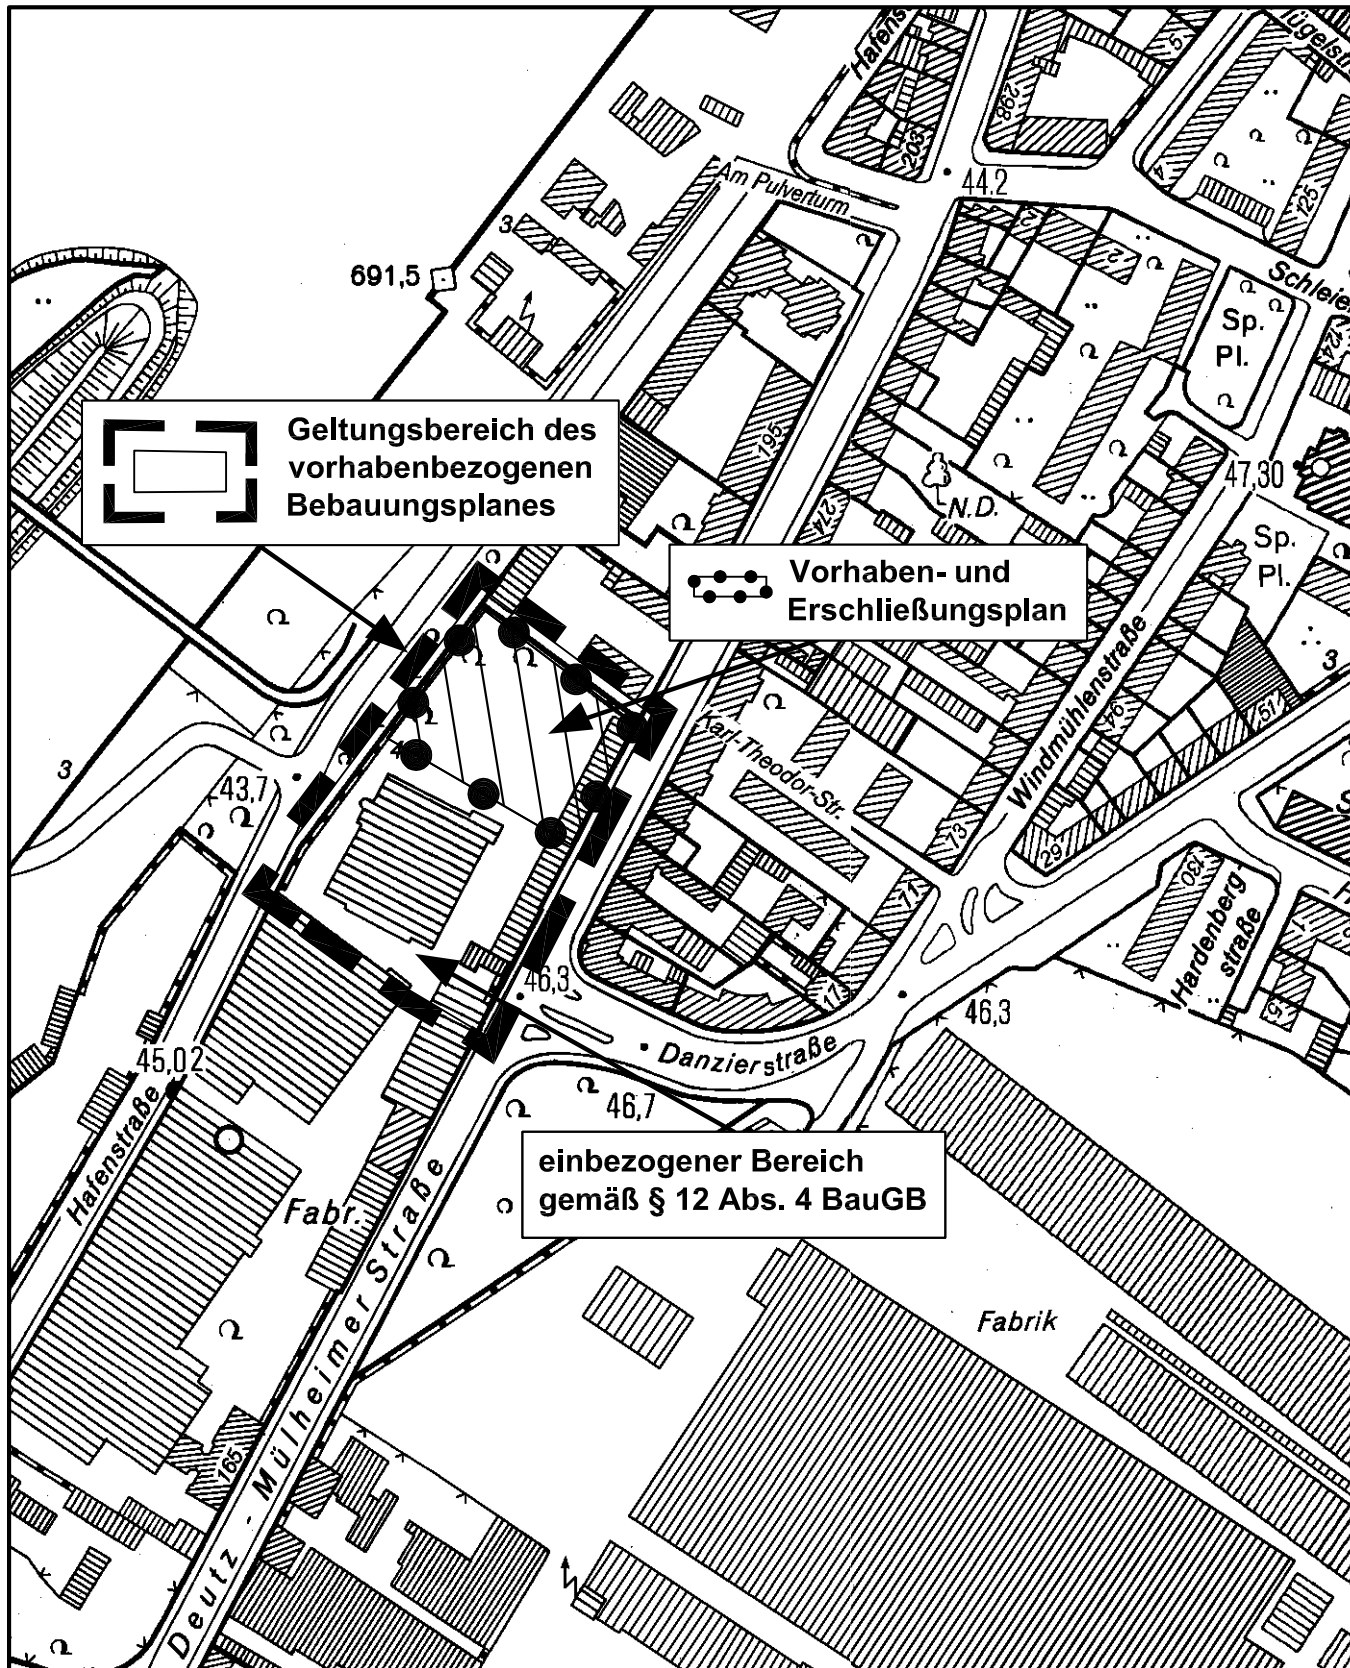

Vorhabenbezogener Bebauungsplan Entwurf Nr. 69474/02

## Deutz - Mülheimer - Straße

in Köln - Mülheim

Maßstab 1 : 2 500

Planwirkungsbereich der Vorlage zur Orientierung von Mitgliedern des Rates, der Ausschüsse und der Bezirksvertretungen, die wegen Befangenheit an den Beratungen zu diesem Tagesordnungspunkt nicht teilnehmen dürfen.