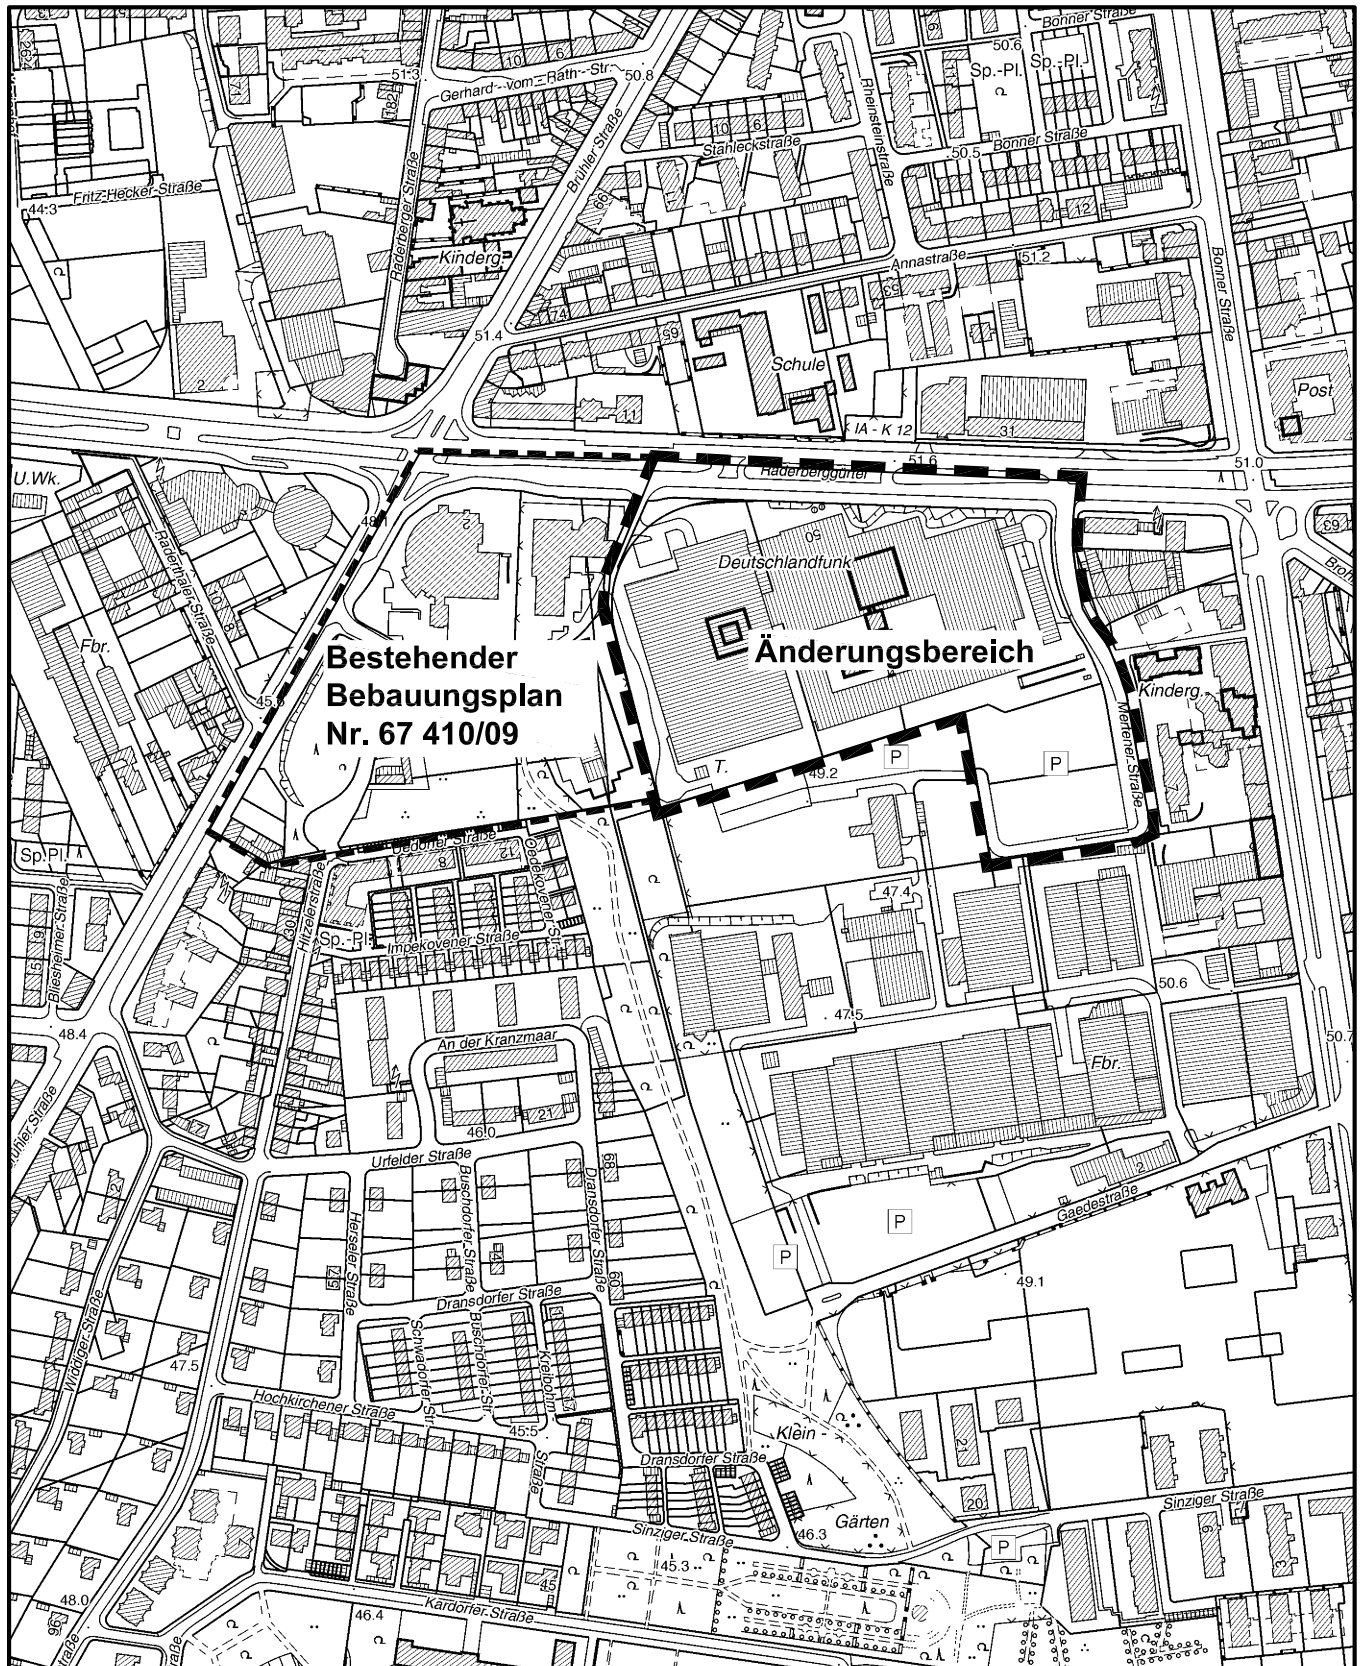

3. Änderung des Bebauungsplanes Nr.: 67410/09 Im Sauacker in Köln - Raderthal / Marienburg

Maßstab 1 : 5 000

Planwirkungsbereich der Vorlage zur Orientierung von Mitgliedern des Rates, der Ausschüsse und der Bezirksvertretungen, die wegen Befangenheit an den Beratungen zu diesem Tagesordnungspunkt nicht teilnehmen dürfen.