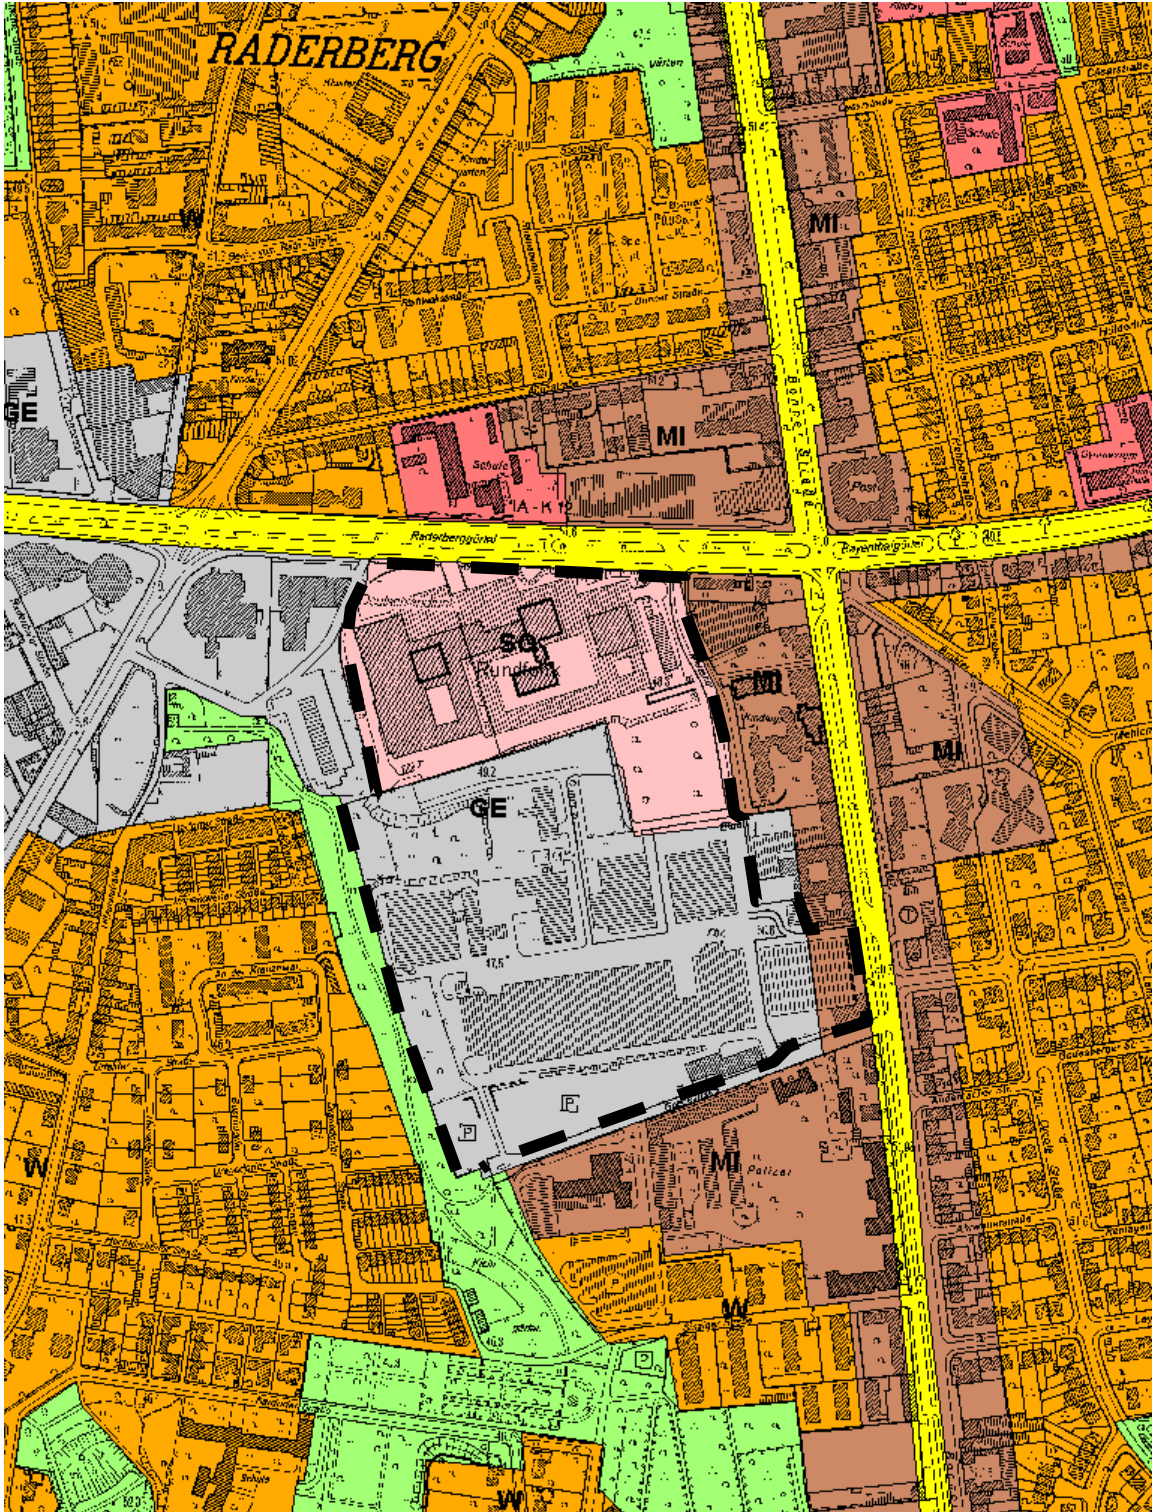

**FNP – Ausschnitt**  
**Bebauungsplanverfahren**  
**Arbeitstitel: Mertener Straße in Köln-Marienburg**

----- Plangebiet

ohne Maßstab