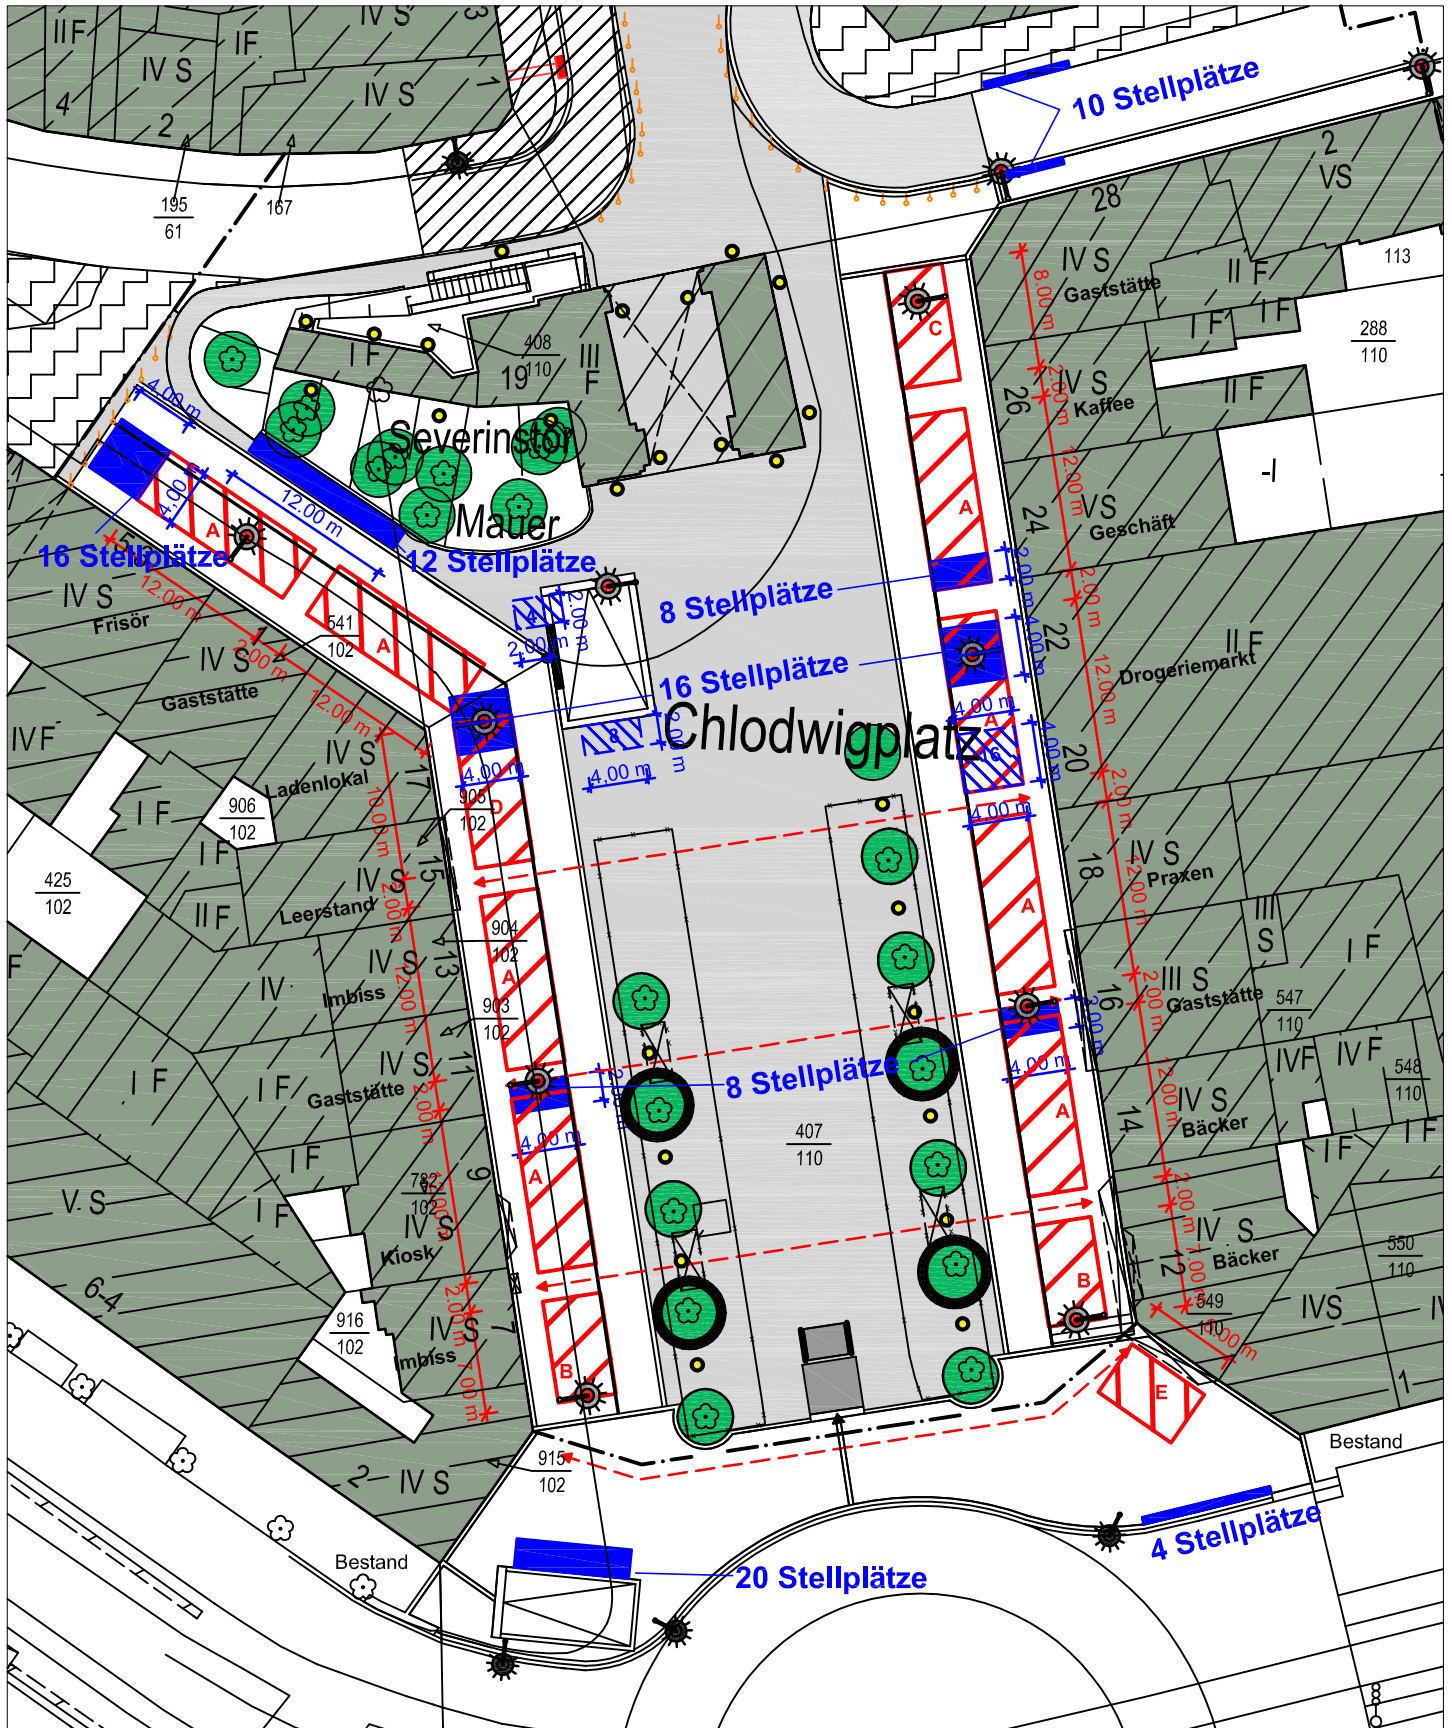

# Umgestaltung Chlodwigplatz Standorte für Fahrradabstellanlagen

Anlage 9

- Abstellanlagen für Fahrräder  
 heute 40 Haarnadeln = 80 Stellplätze  
 zukünftig 59 Haarnadeln = 118 Stellplätze
- Reserveflächen für Fahrradabstellanlagen  
 14 Haarnadeln = 28 Stellplätze

Stand: 15.08.13  
ohne Maßstab