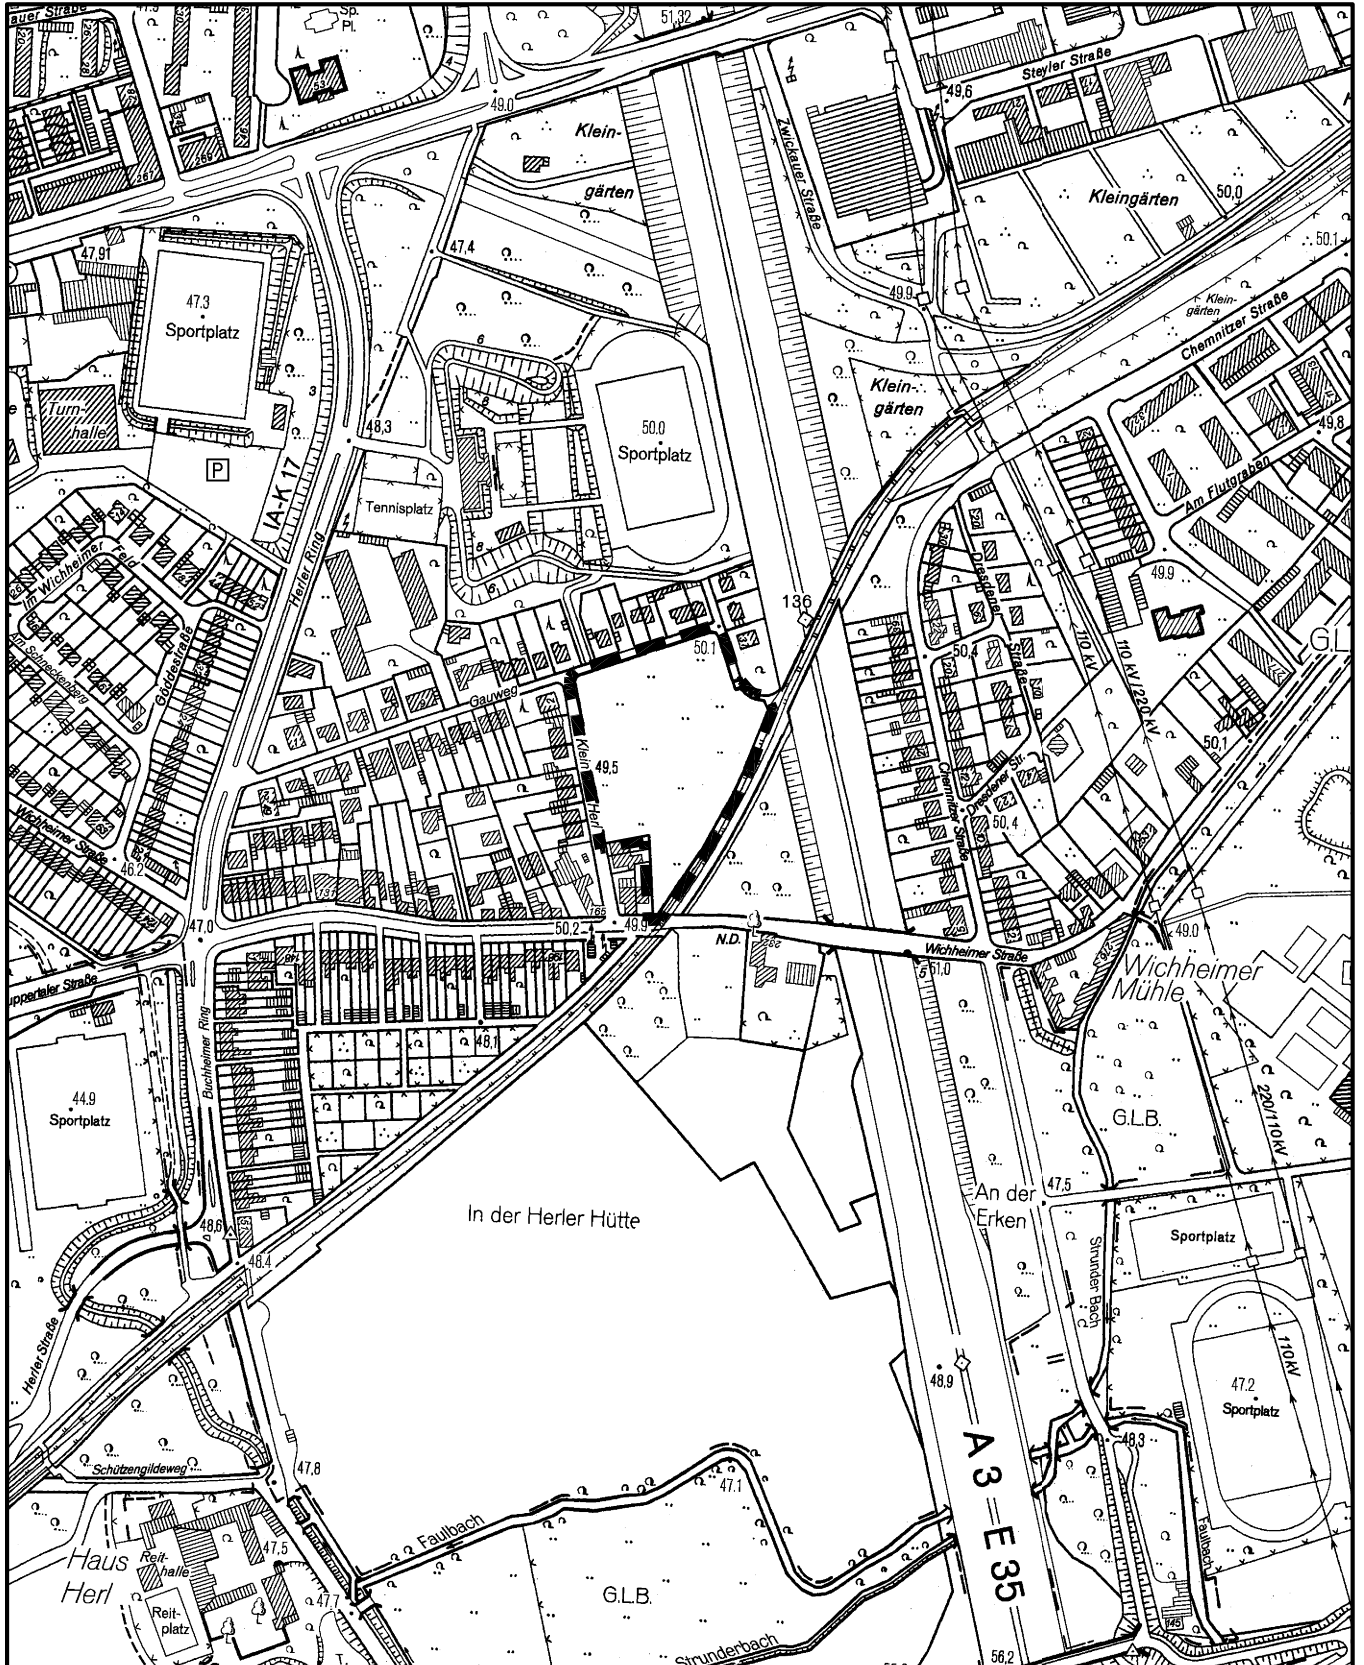

Geltungsbereich des Vorhabenbezogenen Bebauungsplanes

Gauweg in Köln - Buchheim

Maßstab 1 : 5 000

Planwirkungsbereich der Vorlage zur Orientierung von Mitgliedern des Rates, der Ausschüsse und der Bezirksvertretungen, die wegen Befangenheit an den Beratungen zu diesem Tagesordnungspunkt nicht teilnehmen dürfen.