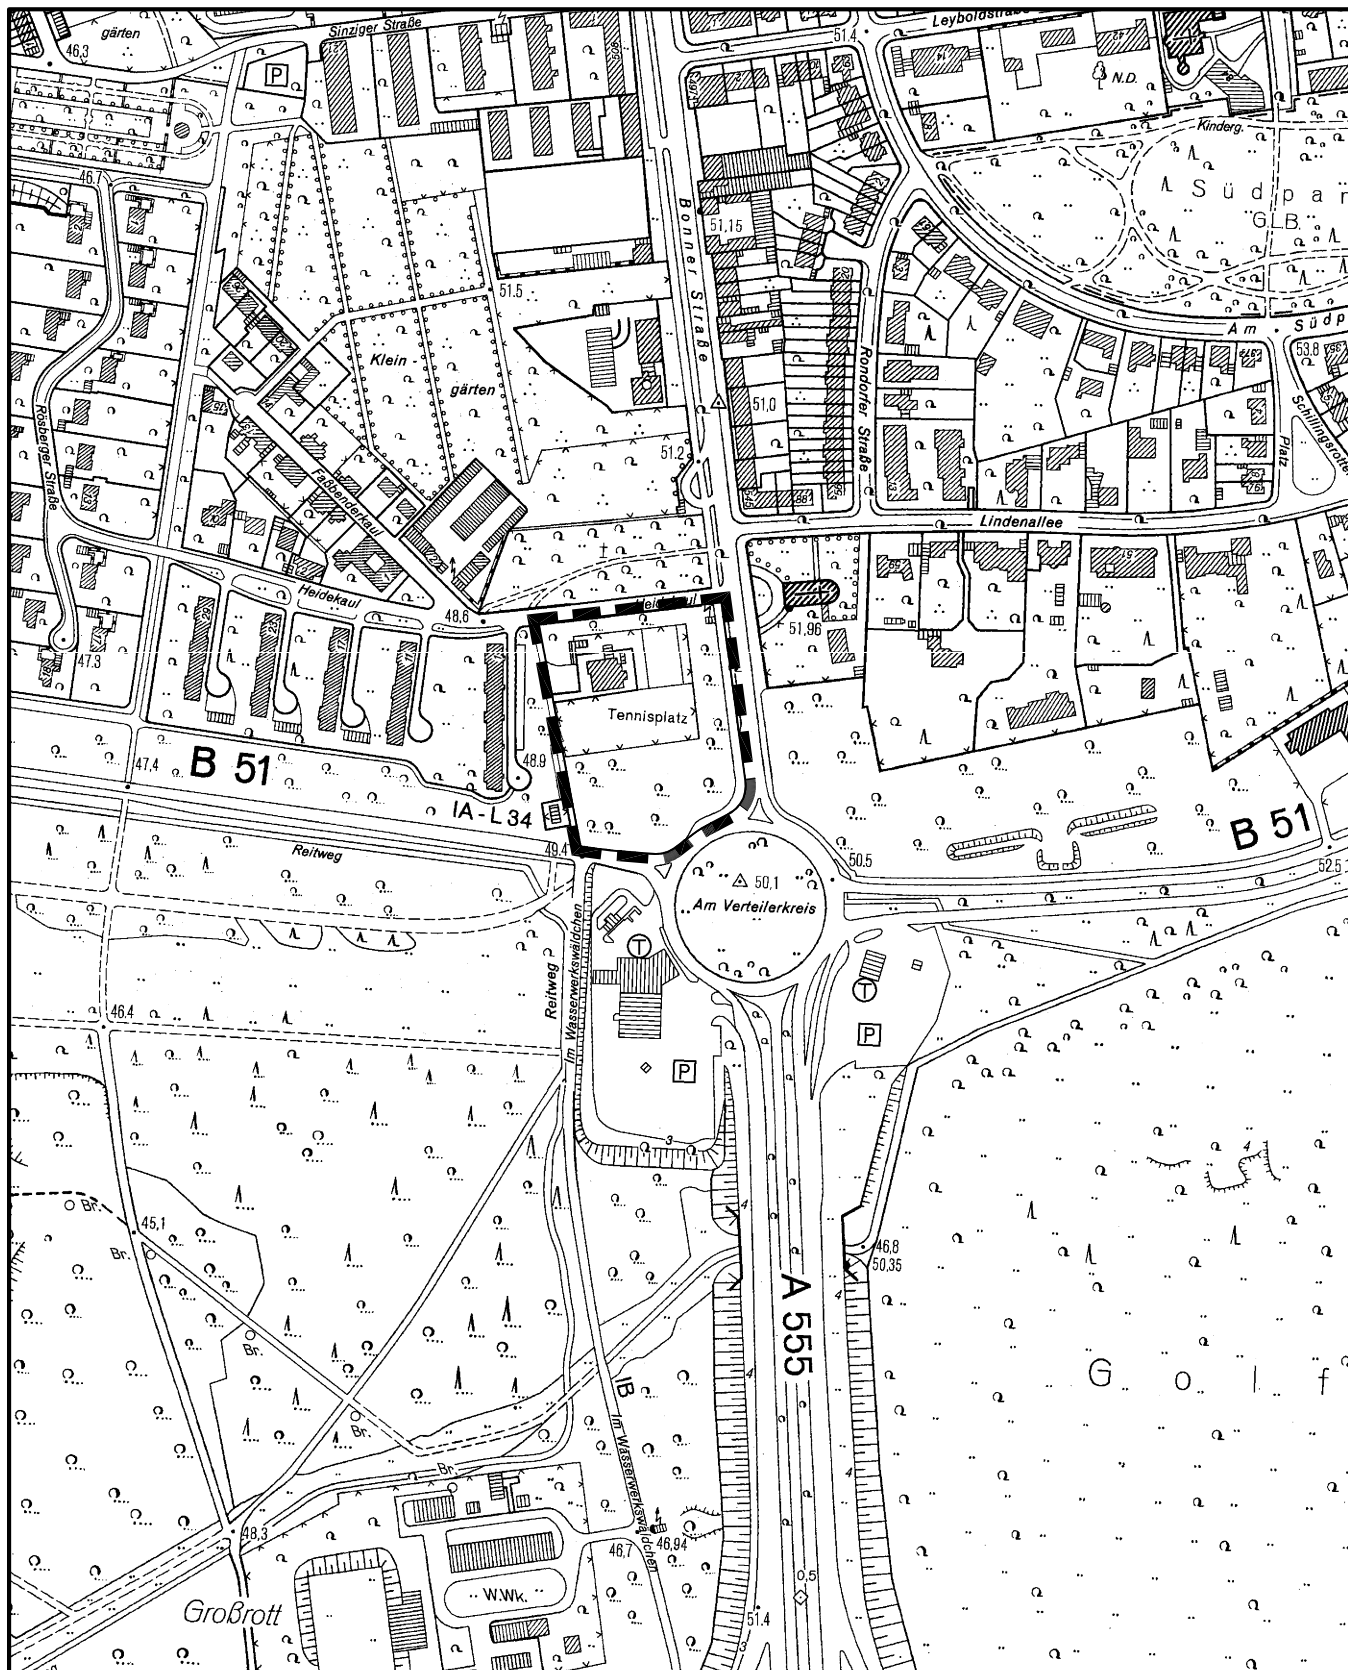

Geltungsbereich des Bebauungsplanes Bonner Straße / Militärringstraße in Köln - Raderthal

Maßstab 1 : 5 000

Planwirkungsbereich der Vorlage zur Orientierung von Mitgliedern des Rates, der Ausschüsse und der Bezirksvertretungen, die wegen Befangenheit an den Beratungen zu diesem Tagesordnungspunkt nicht teilnehmen dürfen.