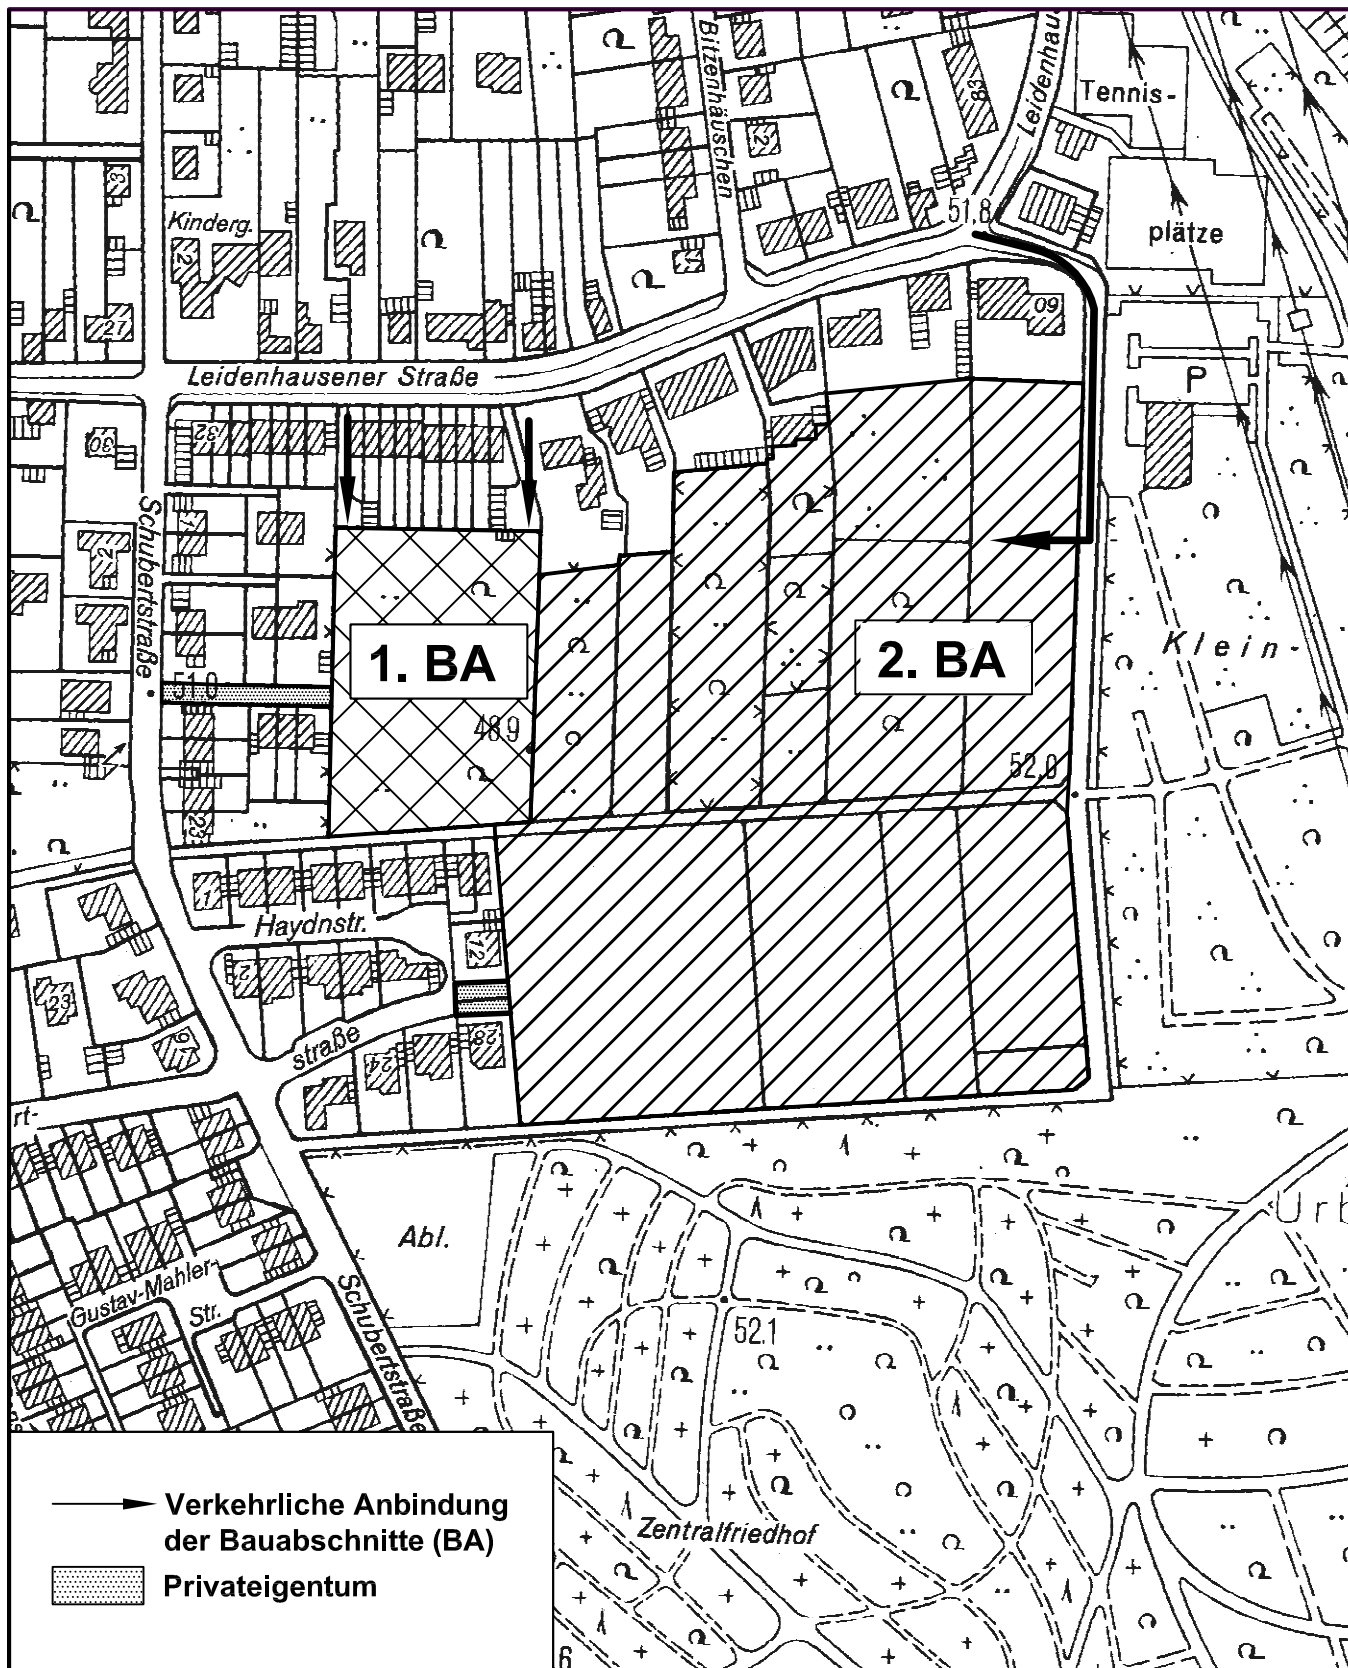

Leidenhausener Straße in Köln-Porz-Eil

Verkehrliche Anbindung

Maßstab 1 : 2 500