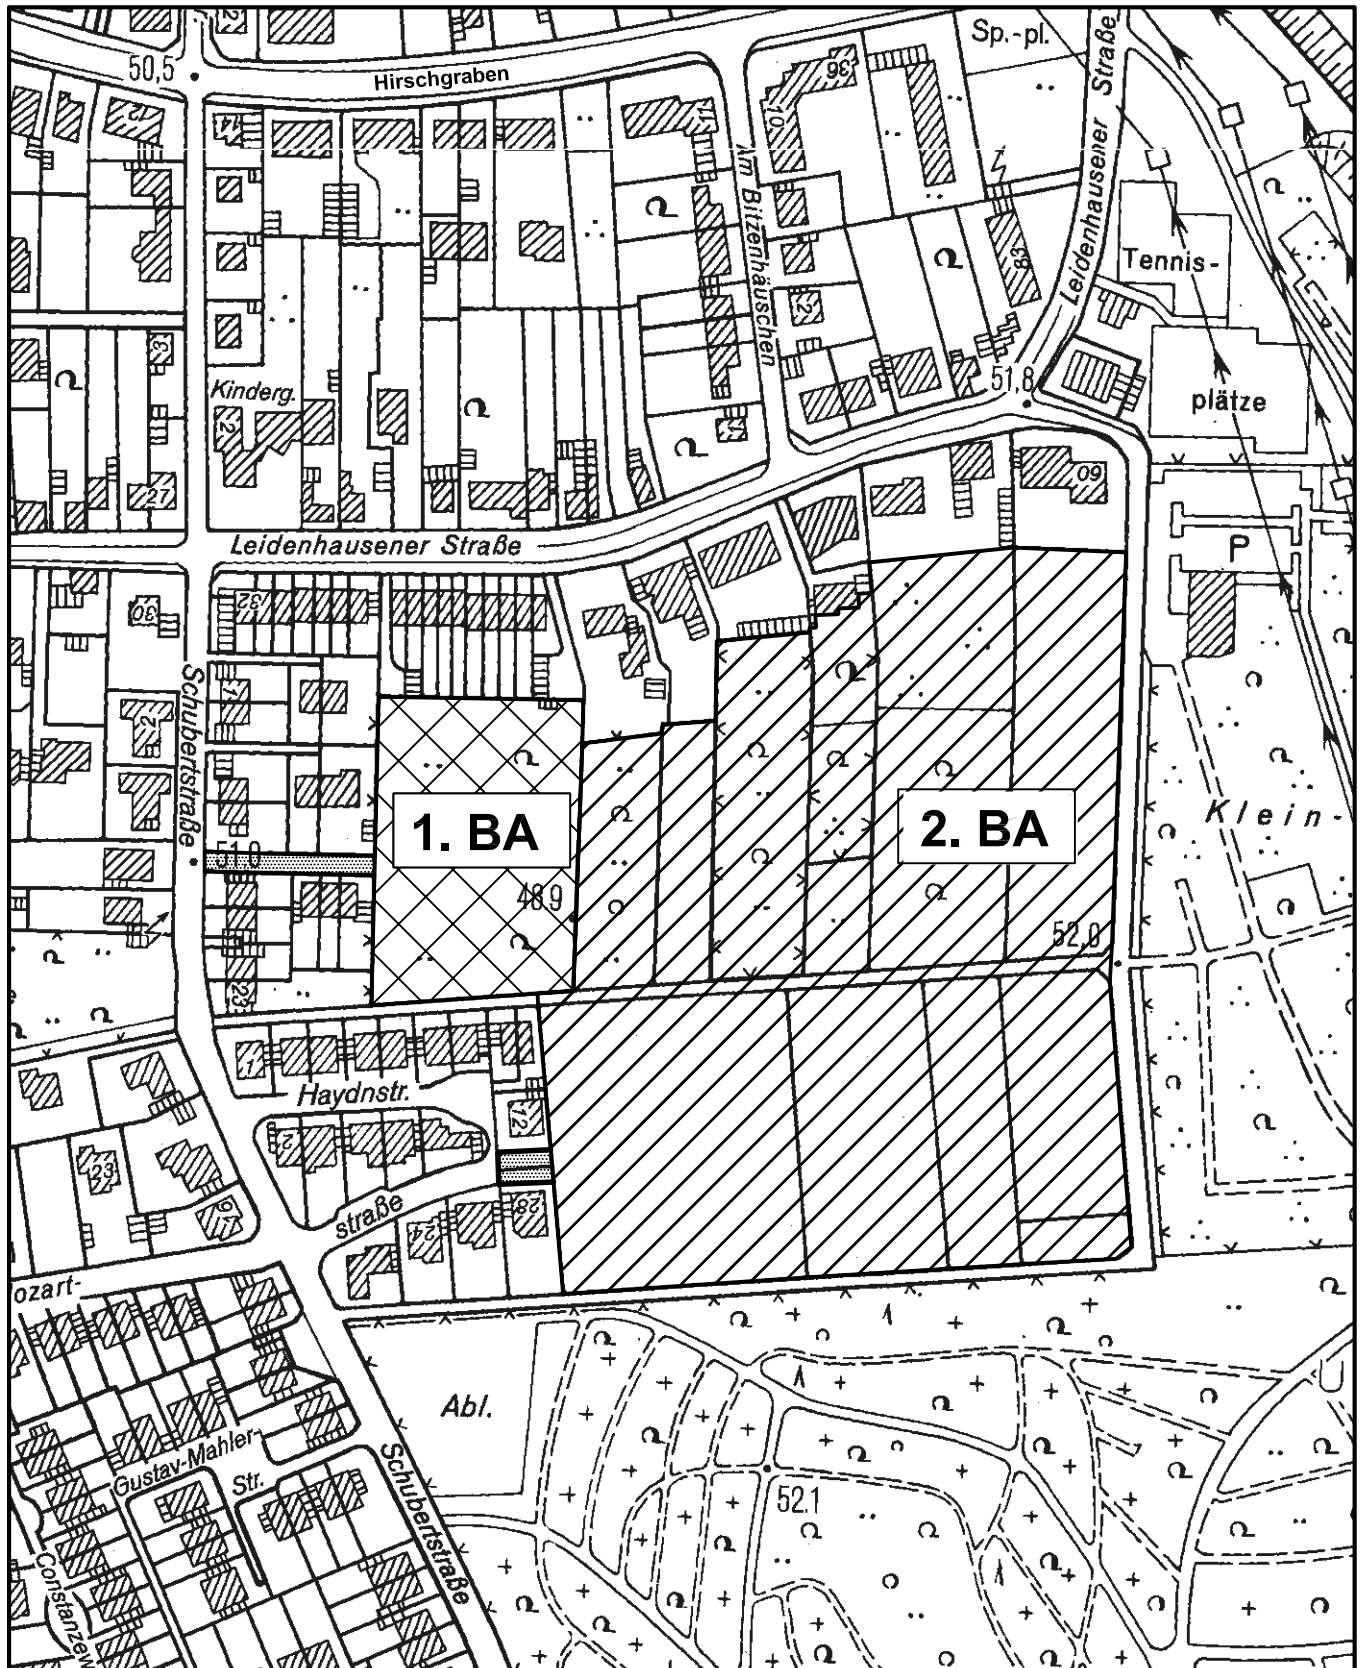

Leidenhausener Straße in Köln-Porz-Eil

Bauabschnitte

Maßstab 1 : 2 500