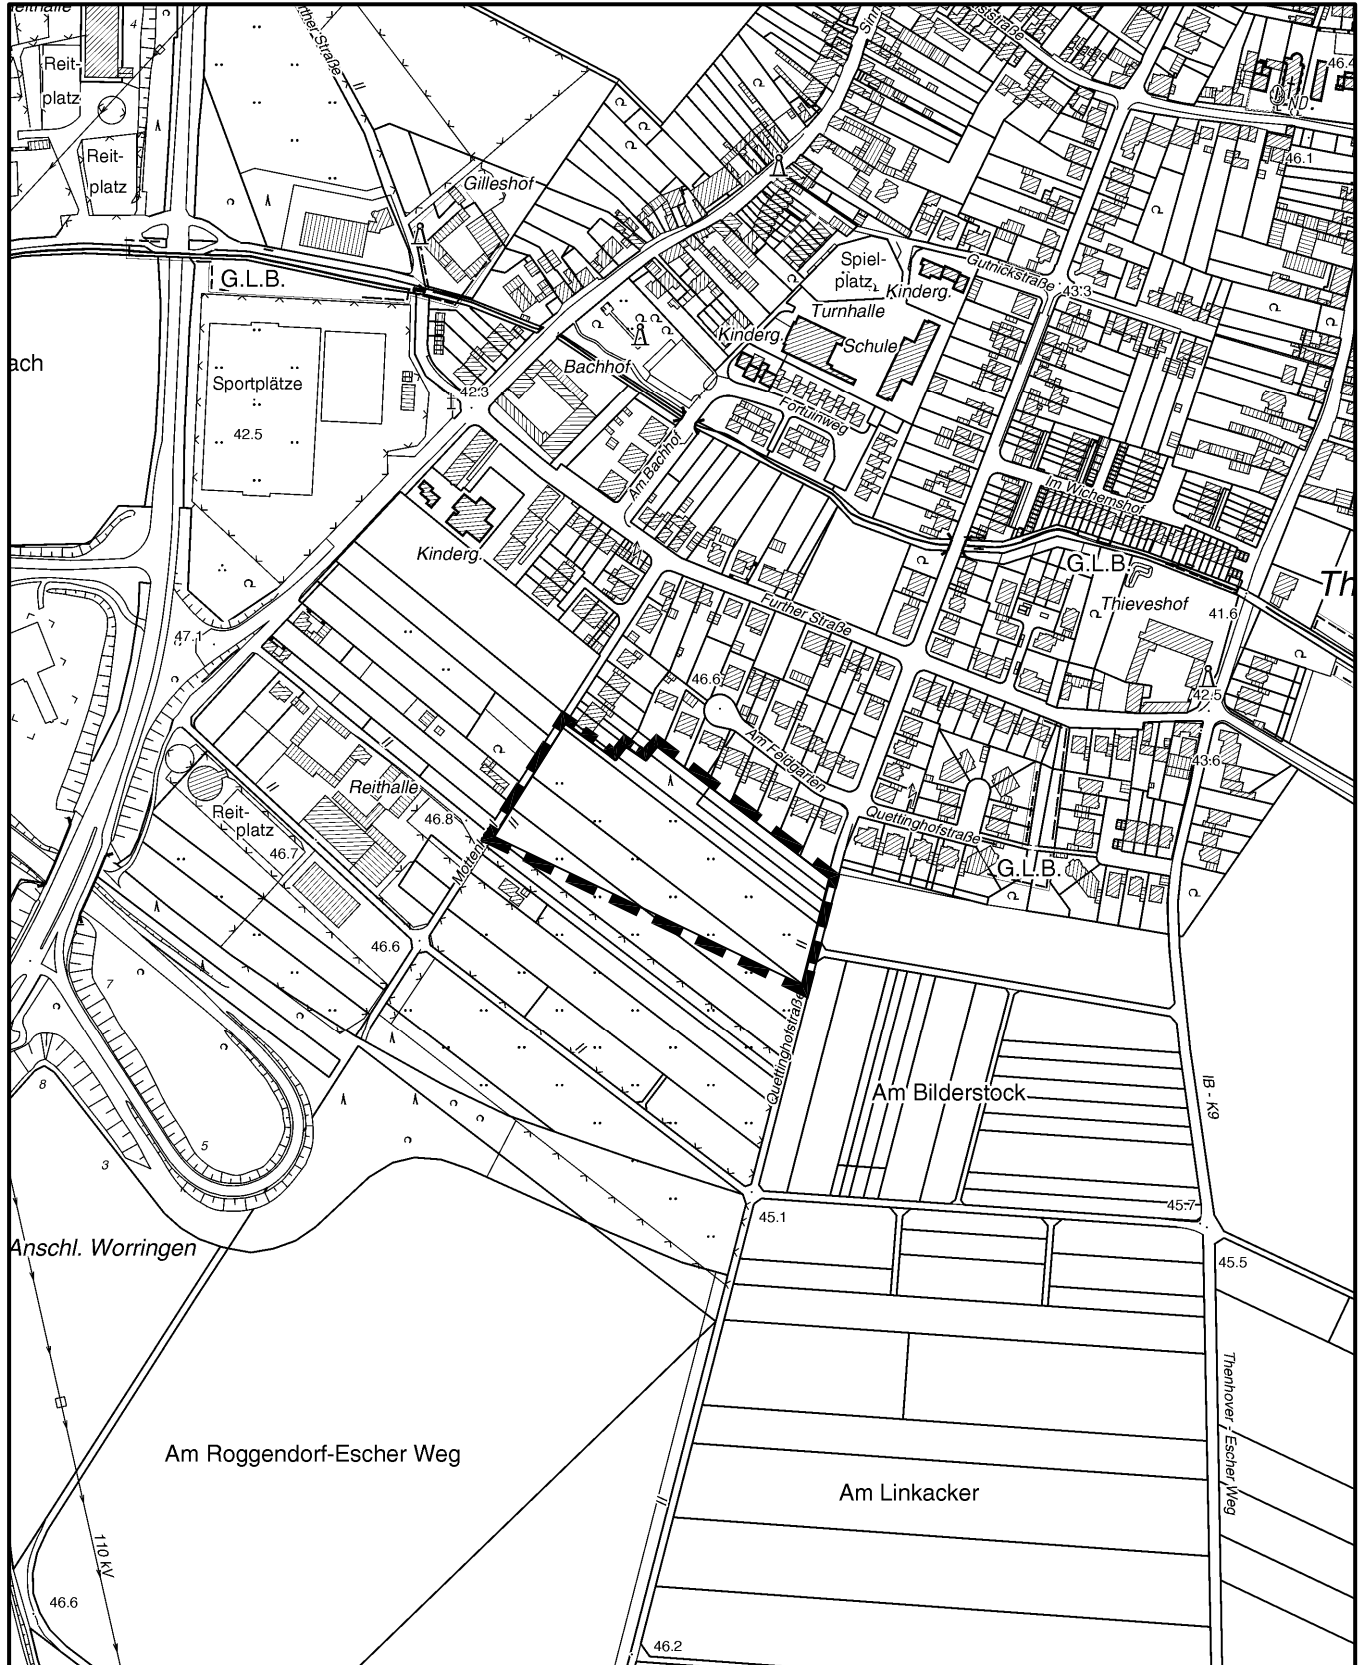

## Geltungsbereich des Bebauungsplanes

# Östlich Mottenkaul

## in Köln - Roggendorf/Thenhoven

Maßstab 1 : 5 000

Planwirkungsbereich der Vorlage zur Orientierung von Mitgliedern des Rates, der Ausschüsse und der Bezirksvertretungen, die wegen Befangenheit an den Beratungen zu diesem Tagesordnungspunkt nicht teilnehmen dürfen.