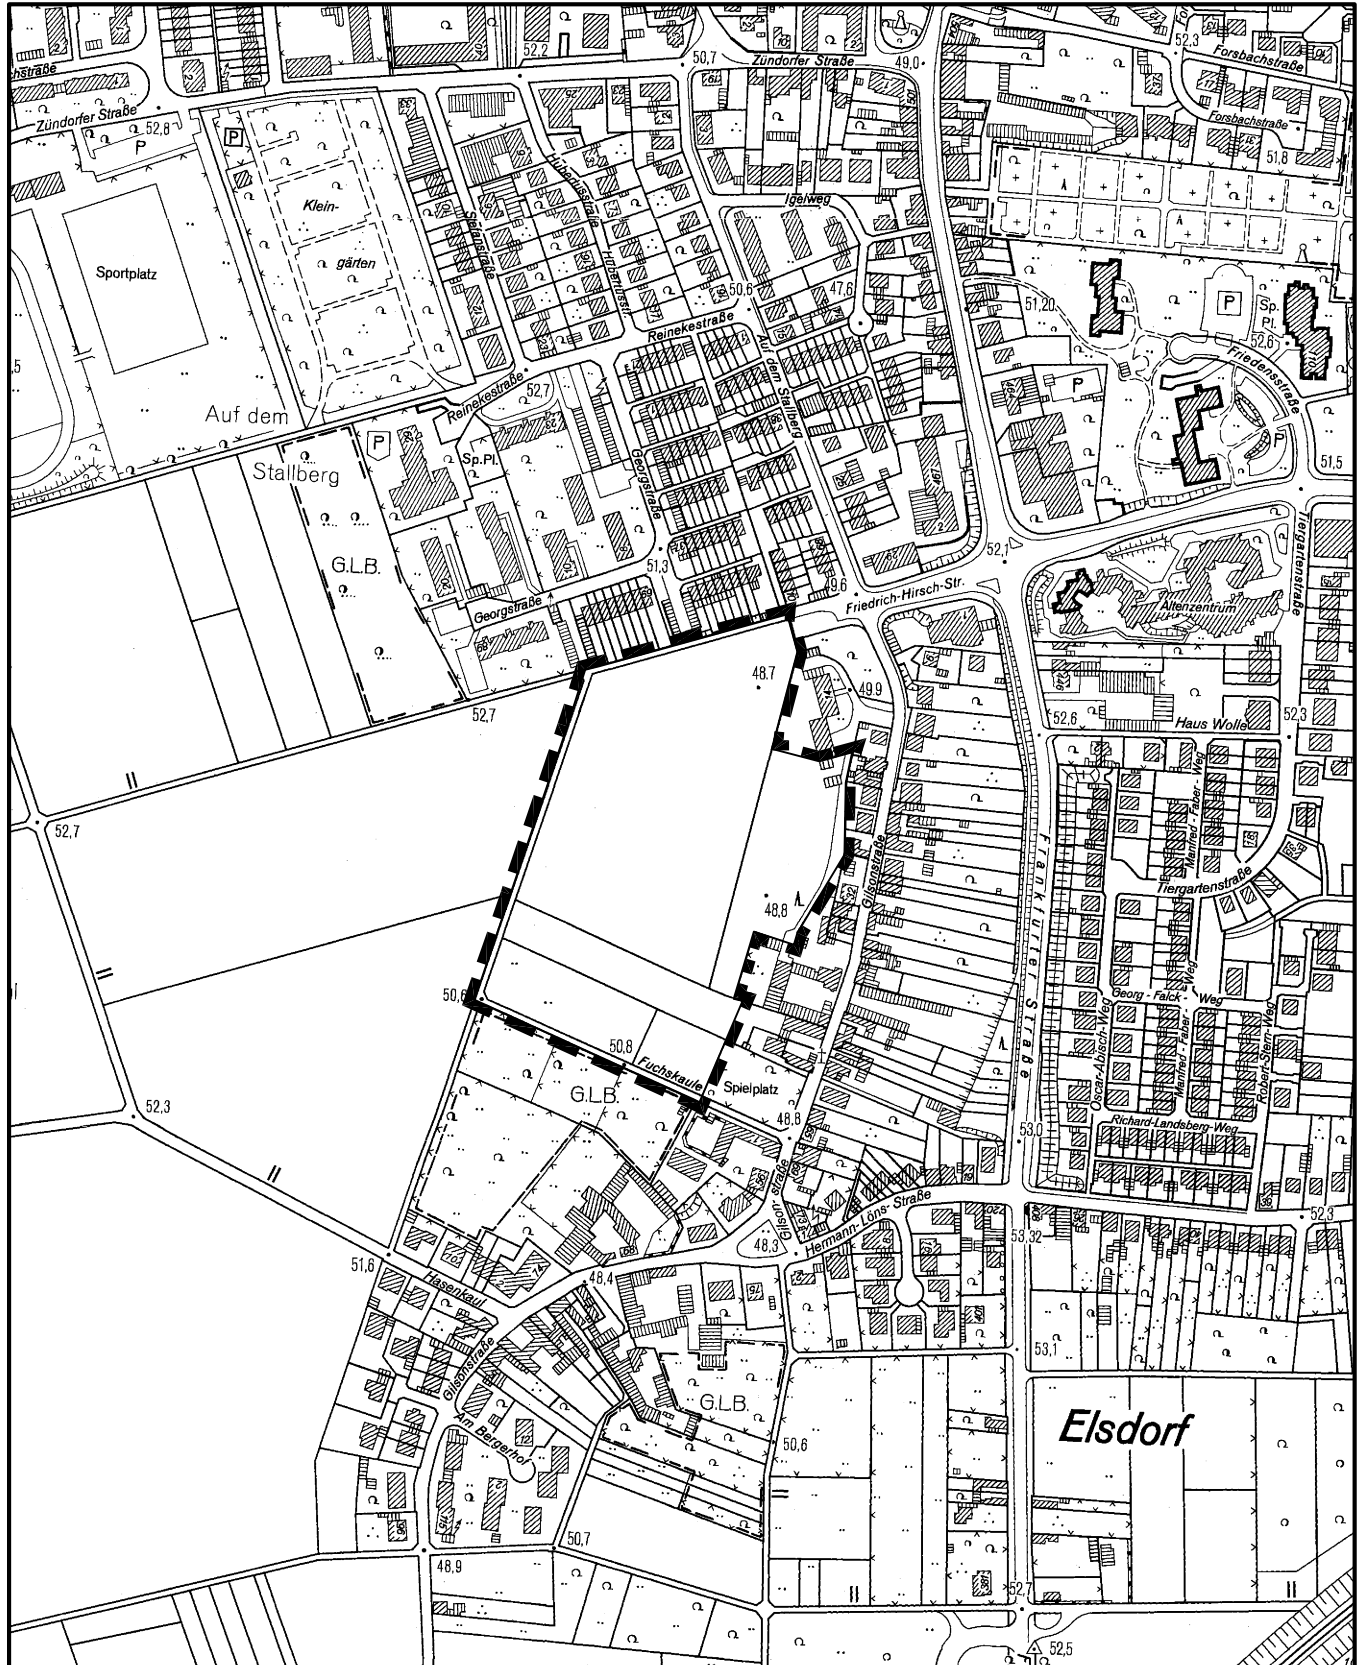

## Geltungsbereich des Vorhabenbezogenen Bebauungsplanes

# Fuchskaule

## in Köln - Porz - Elsdorf

Maßstab 1 : 5 000

Planwirkungsbereich der Vorlage zur Orientierung von Mitgliedern des Rates, der Ausschüsse und der Bezirksvertretungen, die wegen Befangenheit an den Beratungen zu diesem Tagesordnungspunkt nicht teilnehmen dürfen.