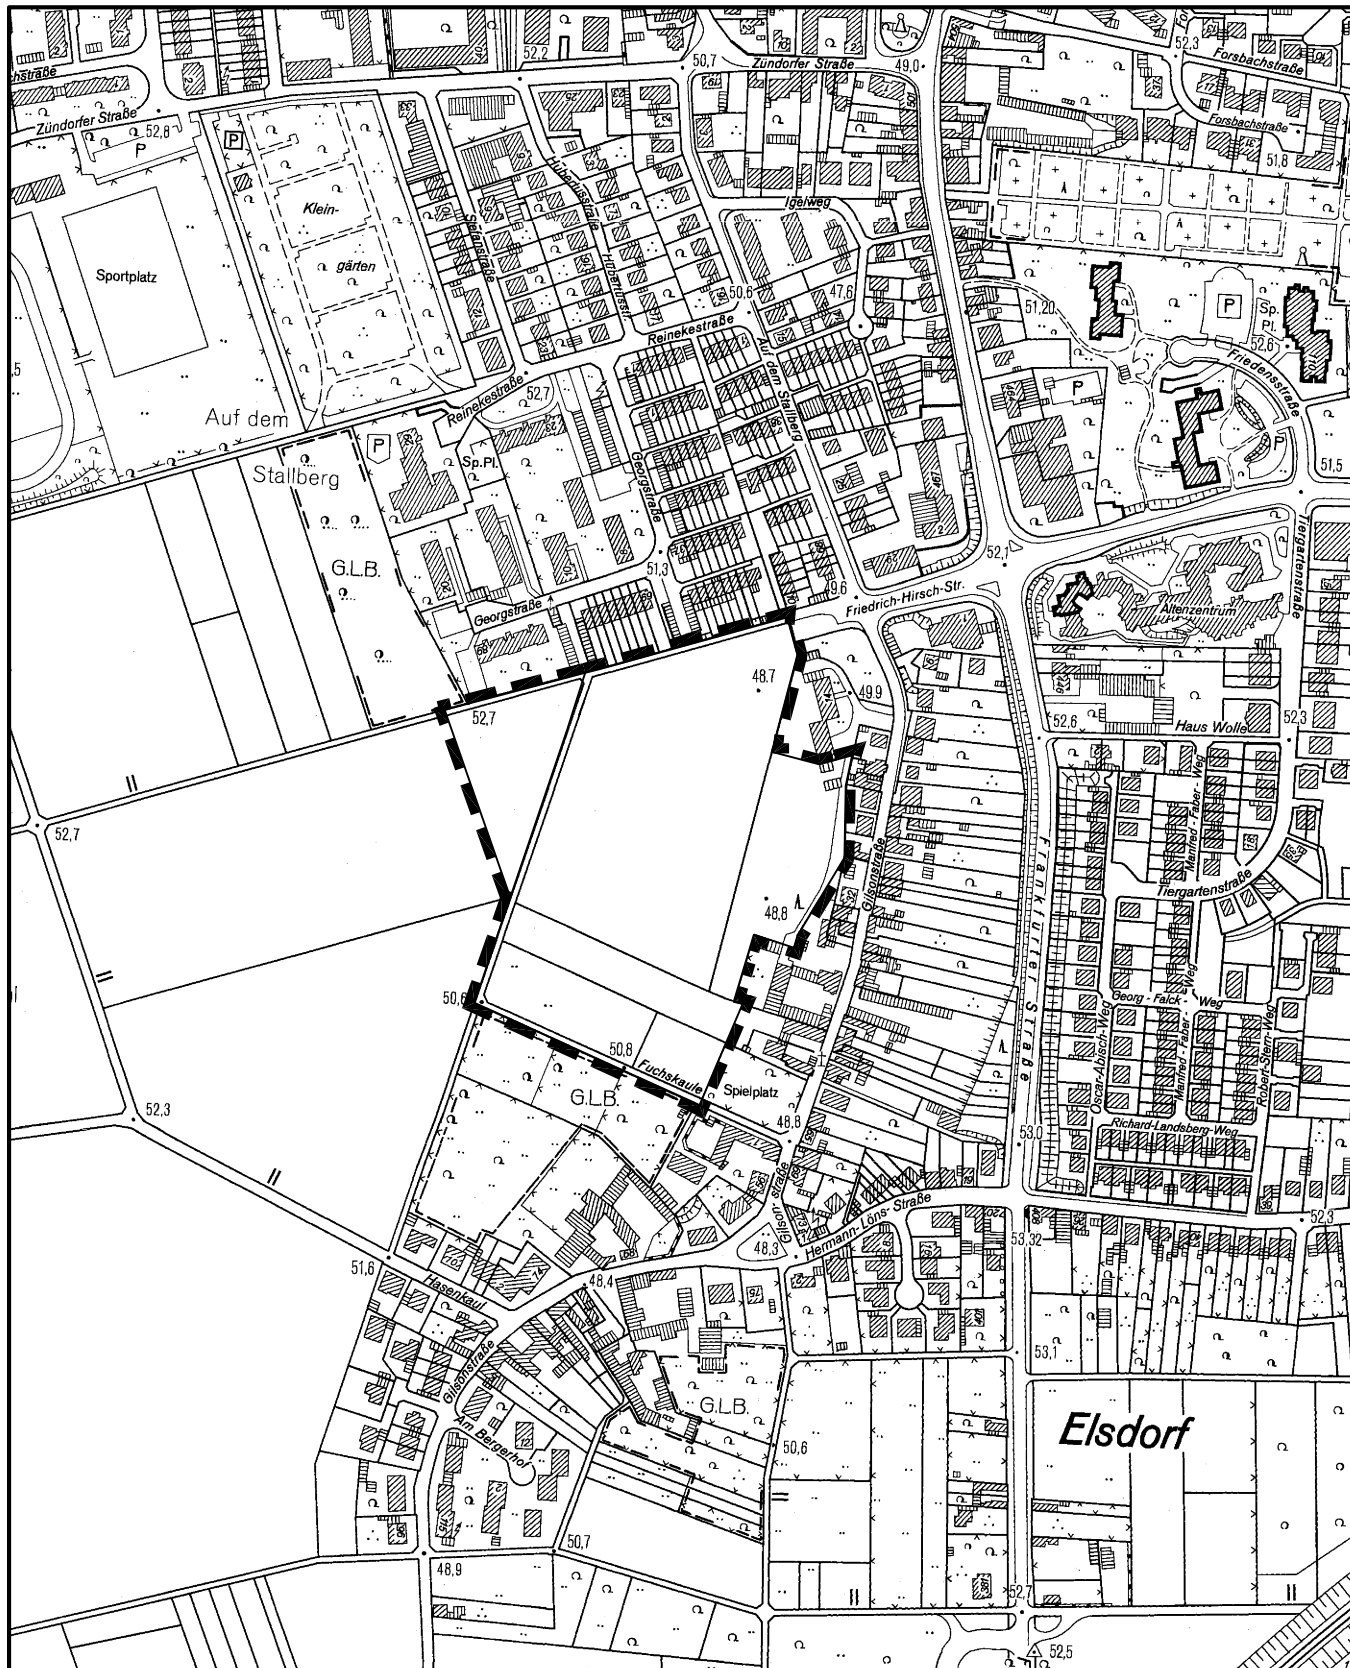

Geltungsbereich des Vorhabenbezogenen Bebauungsplanes - Alternative - **Fuchskaule** in Köln - Porz - Elsdorf

Maßstab 1 : 5 000

Planwirkungsbereich der Vorlage zur Orientierung von Mitgliedern des Rates, der Ausschüsse und der Bezirksvertretungen, die wegen Befangenheit an den Beratungen zu diesem Tagesordnungspunkt nicht teilnehmen dürfen.