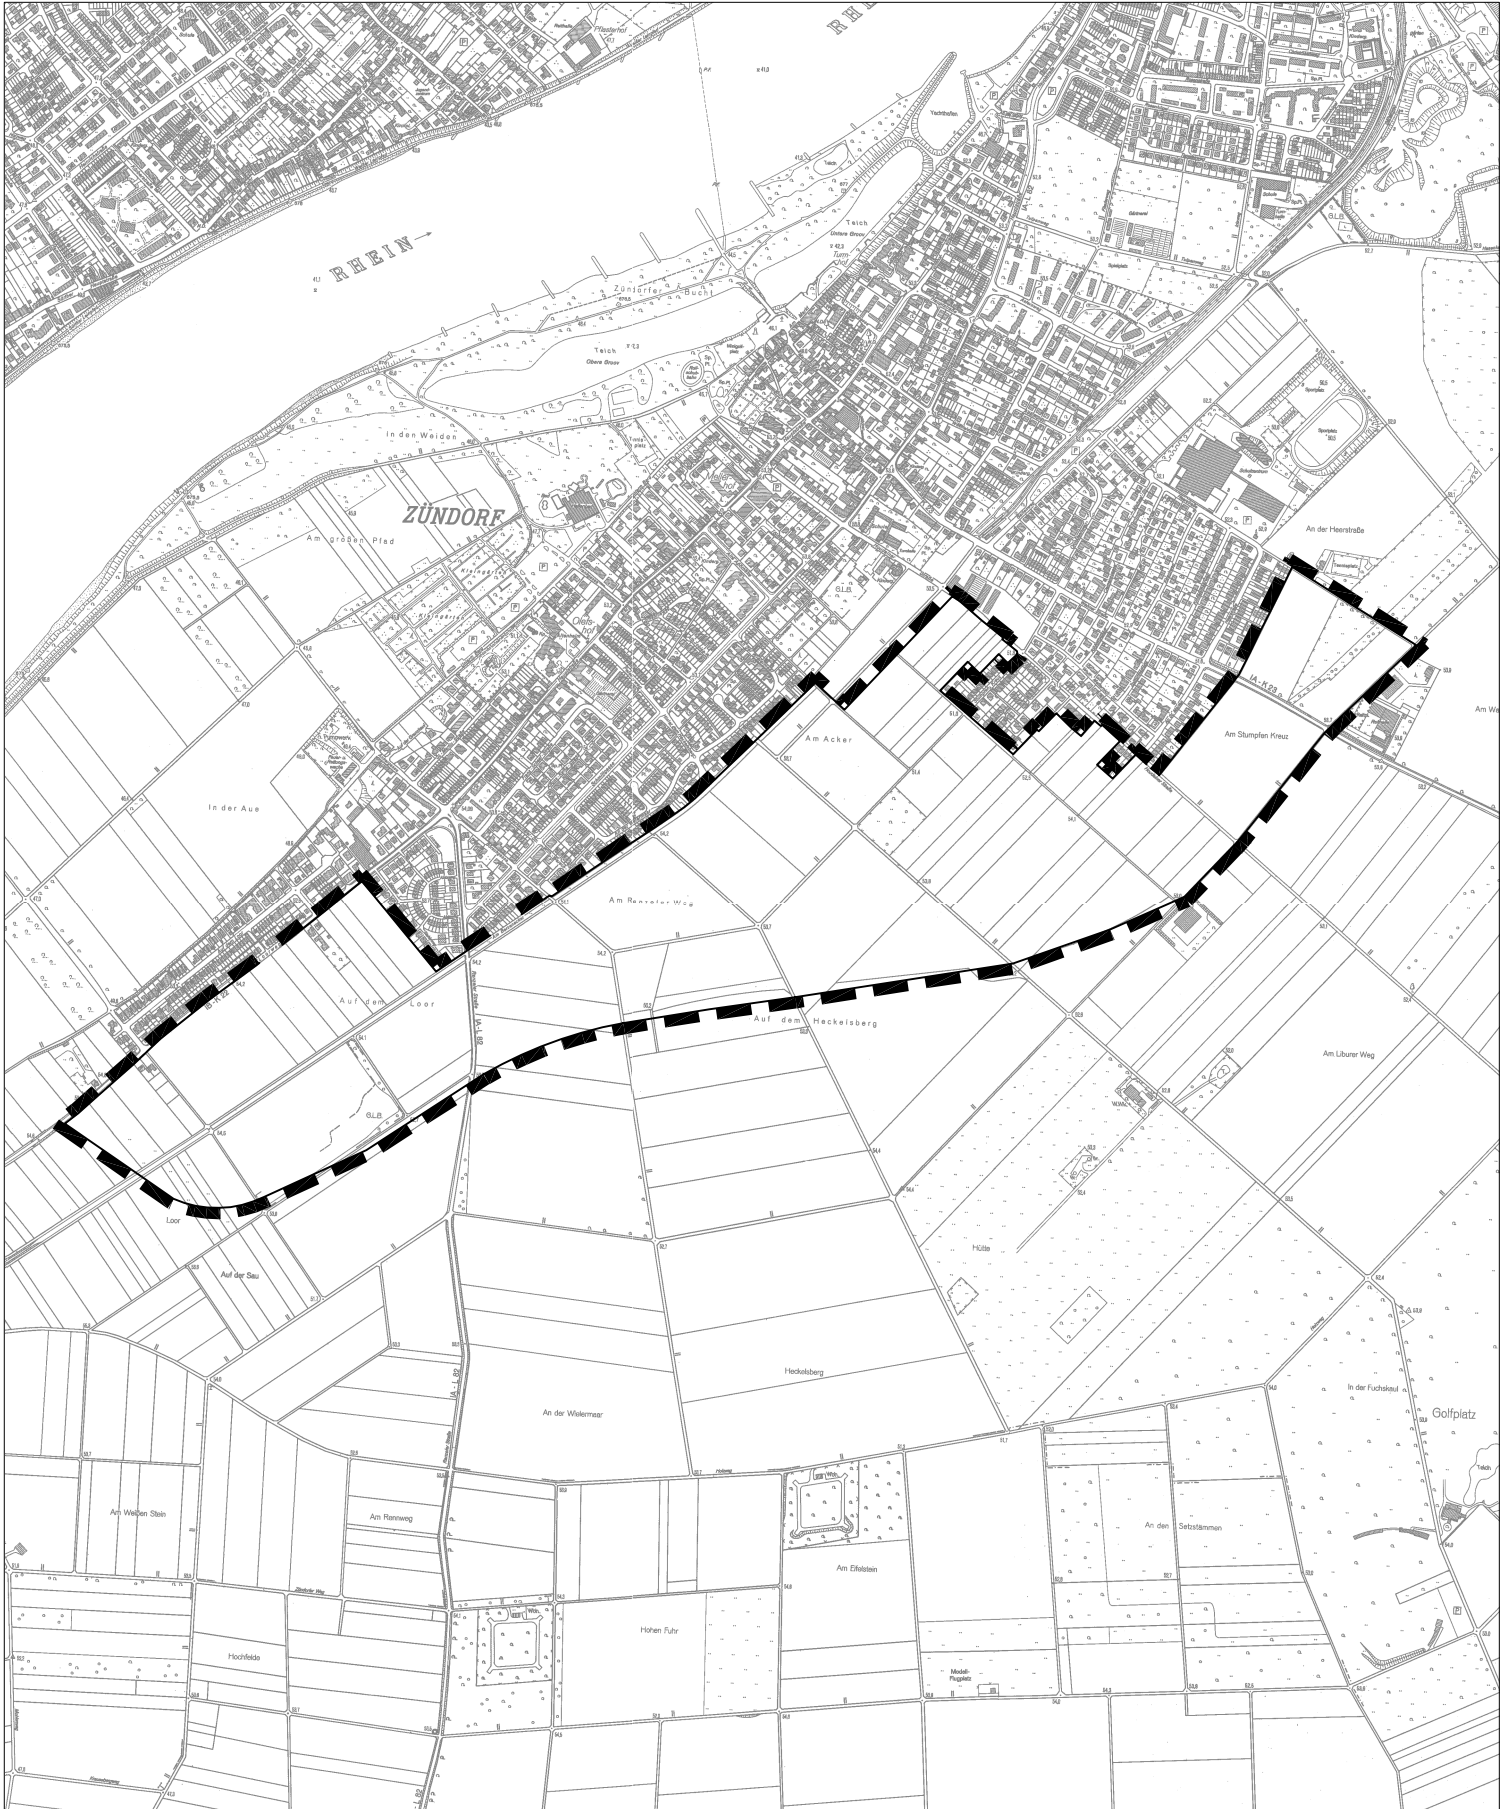

Städtebaulicher Wettbewerb "Zündorf Süd" Abgrenzung des Wettbewerbsgebietes

150 0 300 600 900 Meter

Maßstab 1: 15 000