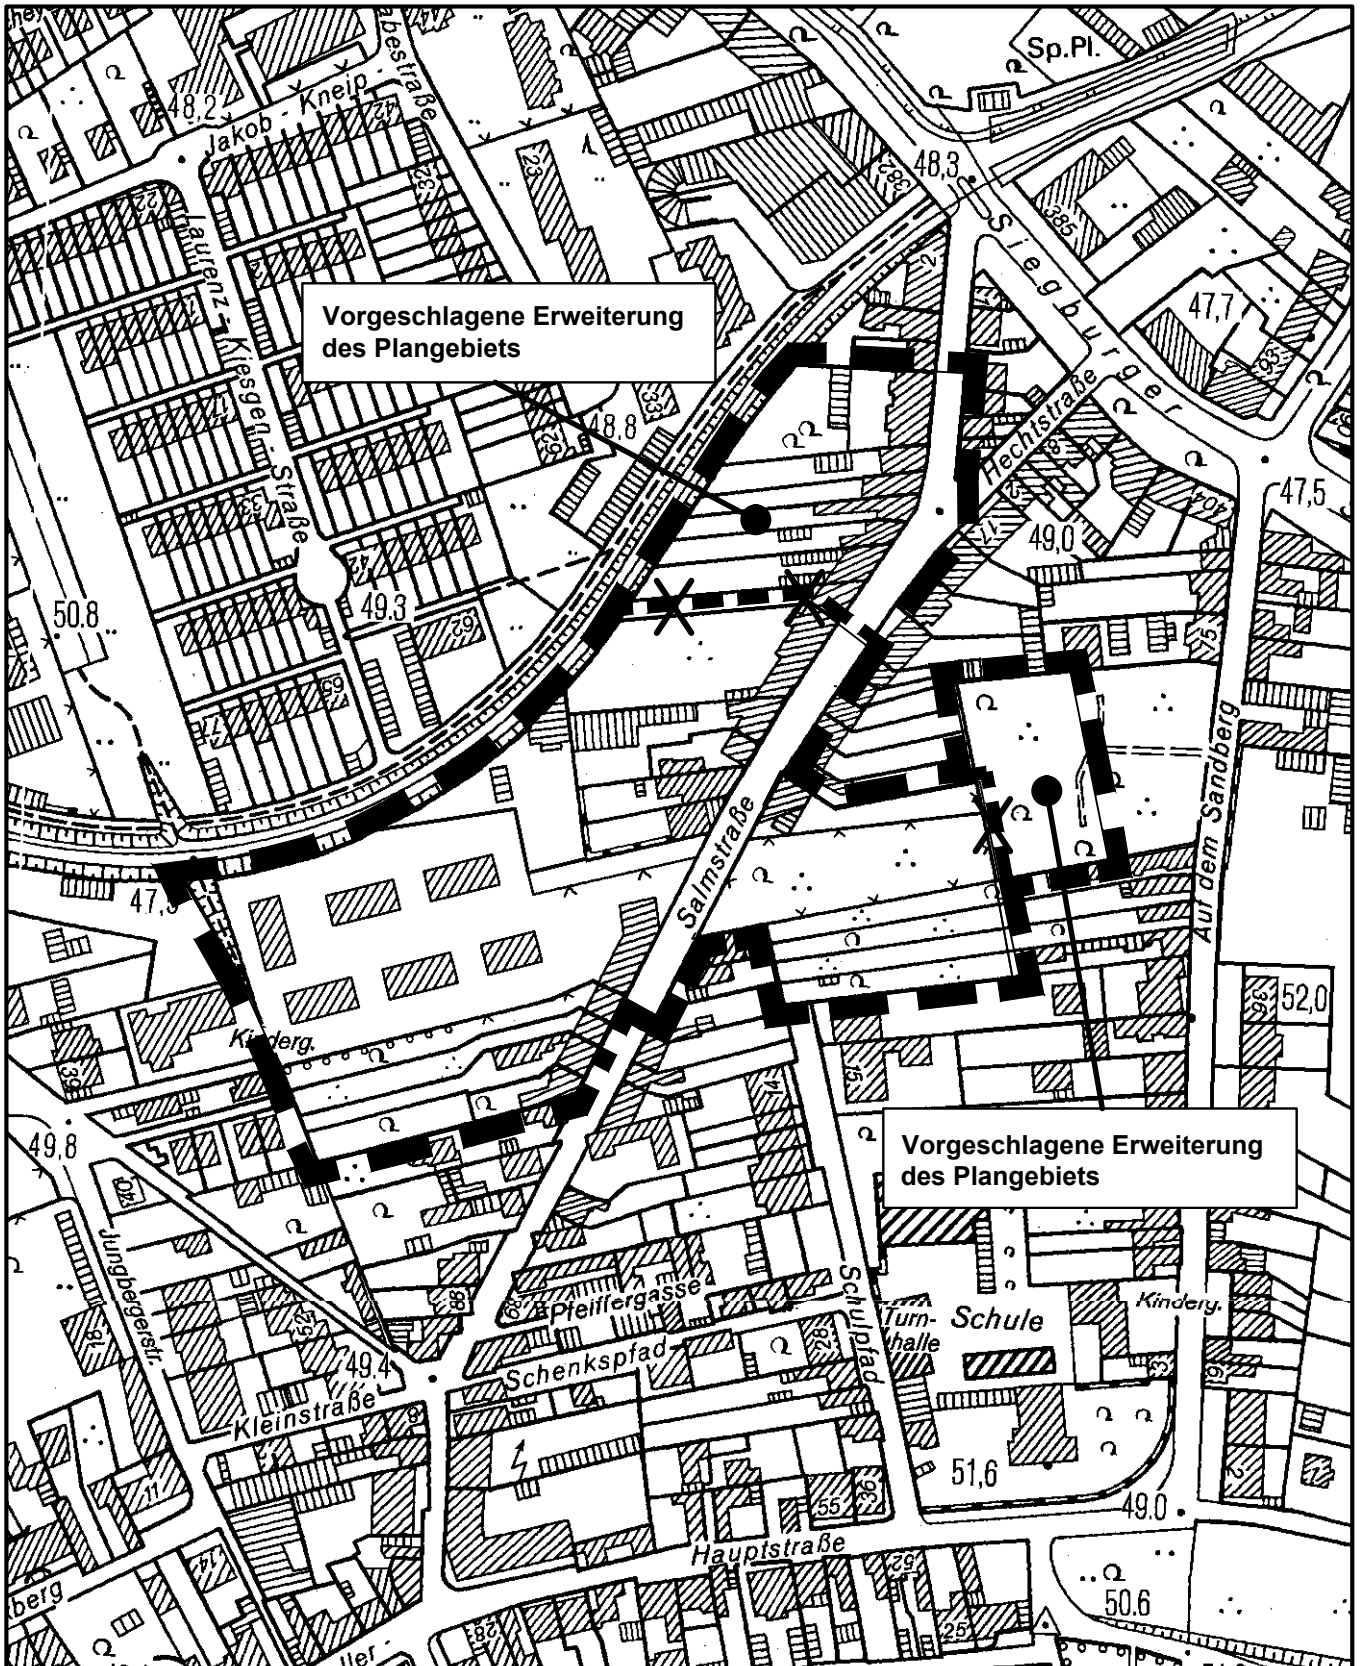

Übersichtskarte Salmstraße in Köln - Poll
Geltungsbereich zum Aufstellungsbeschluss vom 16.10.2003 (STEA)
mit Erweiterungen als Ergebnis der vorgezogenen Bürgerbeteiligung

Maßstab 1 : 2 500